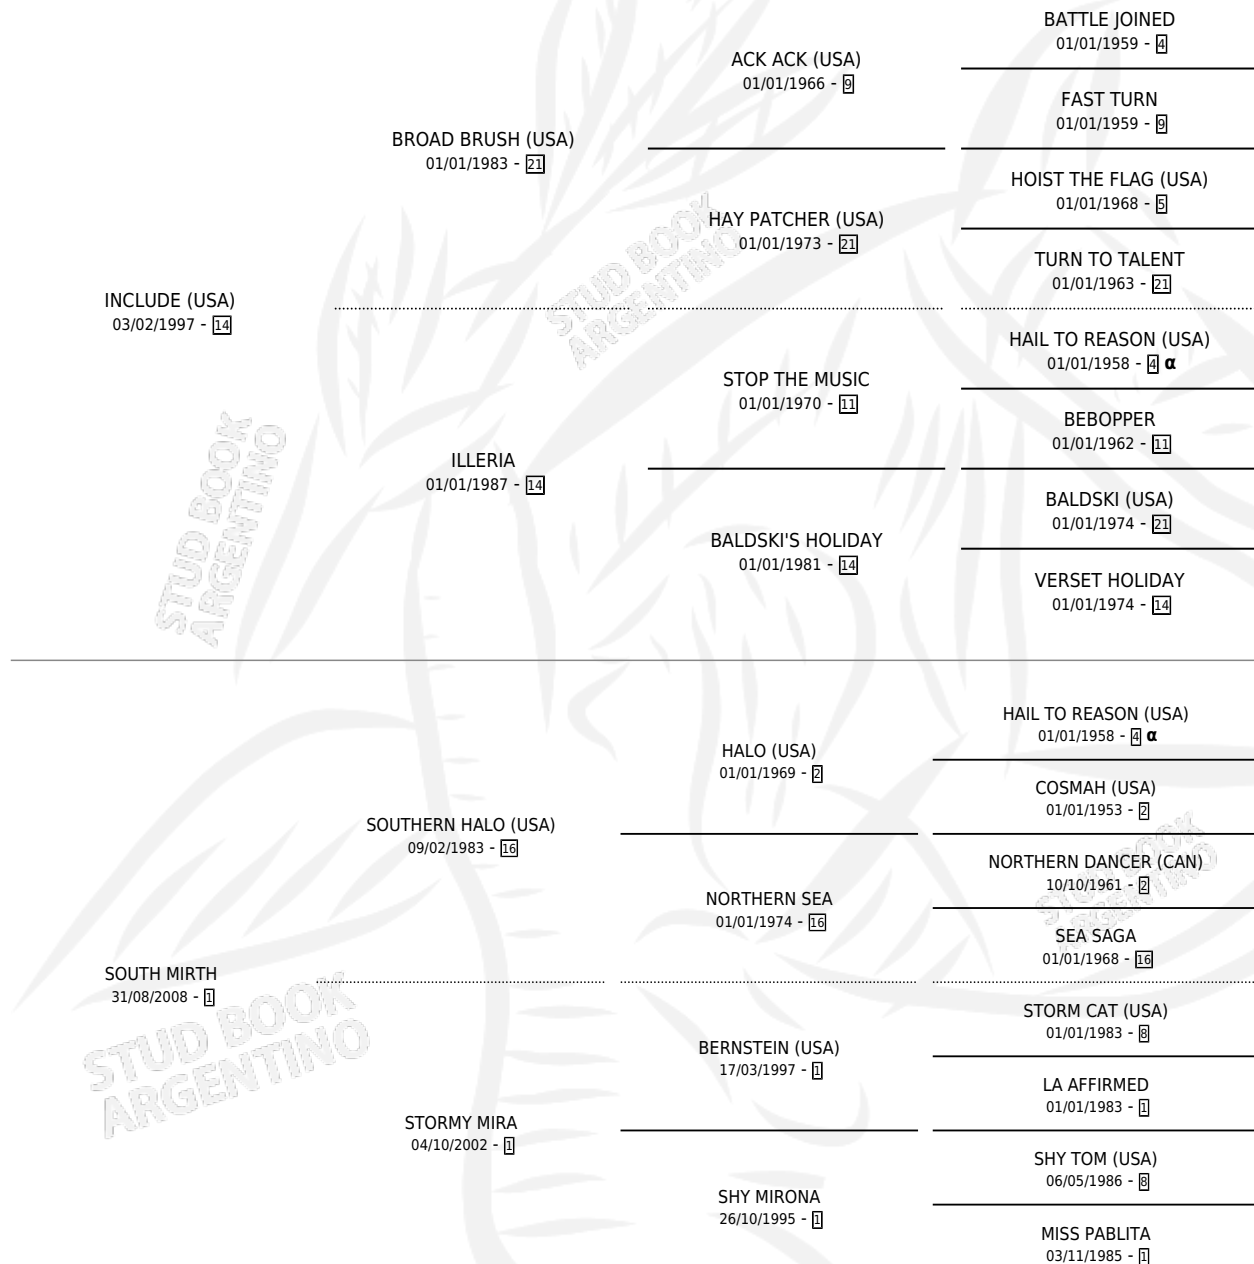

MIRTA INC

por **INCLUDE (USA)** y **SOUTH MIRTH** por **SOUTHERN HALO (USA)**

Argentina · Hembra · Zaino · SP · 06/08/2012
Familia 1-s · Volumen 41

ESTADO

TIPIFICACIÓN SANGUÍNEA	X
TIPIFICACIÓN POR ADN	✓
PASAPORTE	✓
IDENTIFICACIÓN POR MICROCHIP	✓
REPRODUCTOR	✓

Lugar de nacimiento: La Biznaga
Criador: La Biznaga

~

HIJOS

	MACHOS	HEMBRAS
3 NACIERON	3	0
1 CORRIERON	1	0

SIN ACTUACIONES

PEDIGREE

INBREEDING : α