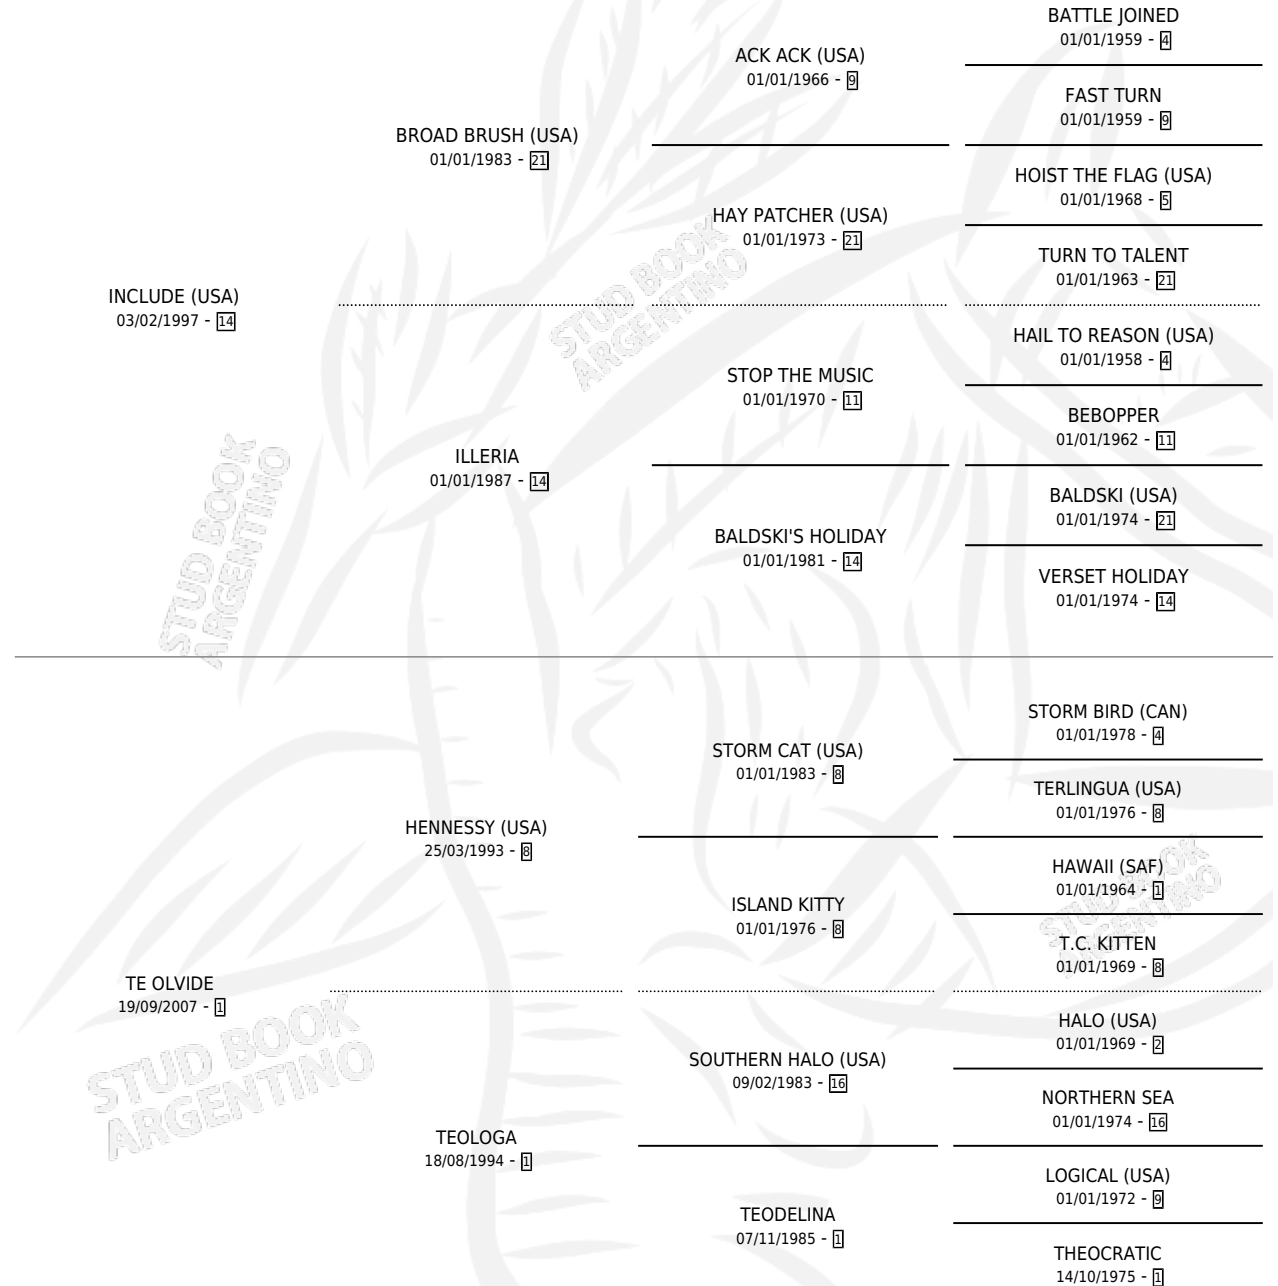

OLVIDADO INC

por **INCLUDE (USA)** y **TE OLVIDE** por **HENNESSY (USA)**

Argentina · Macho · Zaino · SP · 13/08/2012
Familia 1-w · Volumen 41

ESTADO

TIPIFICACIÓN SANGUÍNEA	X
TIPIFICACIÓN POR ADN	✓
PASAPORTE	✓
IDENTIFICACIÓN POR MICROCHIP	✓
REPRODUCTOR	X

Lugar de nacimiento: La Biznaga

Criador: La Biznaga

PEDIGREE

EXPORTACIÓN / IMPORTACIÓN

FECHA	MOVIMIENTO	PAÍS
18/11/2014	EXPORTADO	URUGUAY

OLVIDADO INC

Datos oficiales del Stud Book Argentino

Documento generado el 07/05/2026