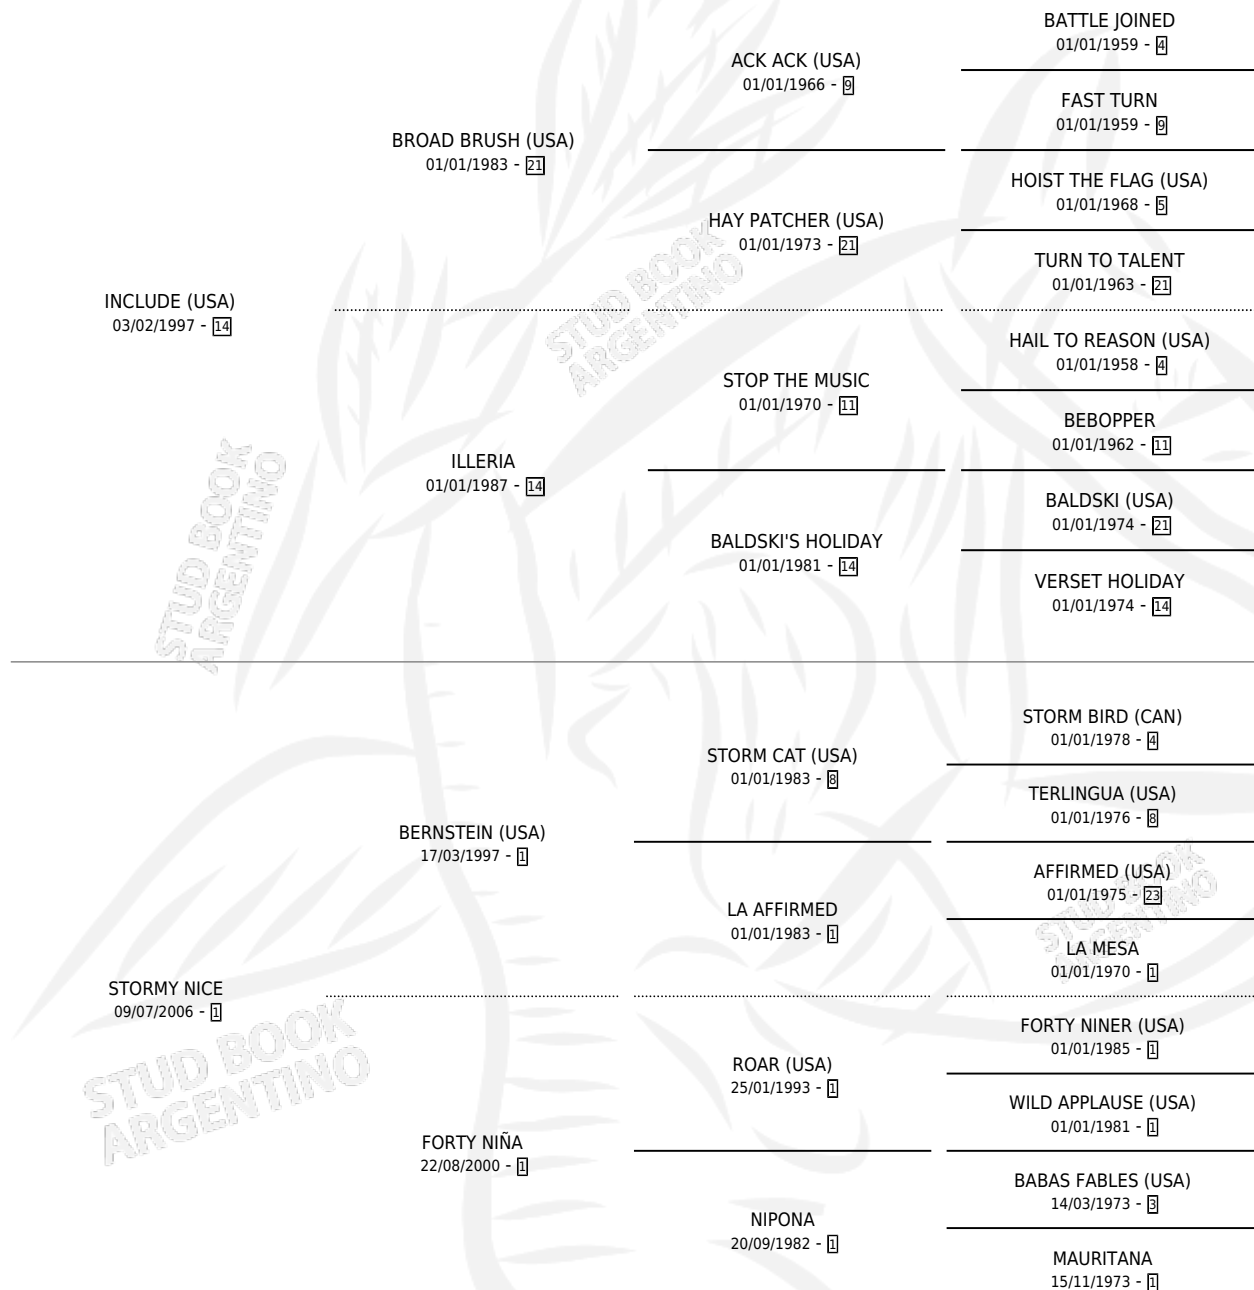

NEVADA INC

por **INCLUDE (USA)** y **STORMY NICE** por **BERNSTEIN (USA)**

Argentina · Hembra · Zaino Doradillo · SP · 15/08/2012
Familia 1-e · Volumen 41

ESTADO

TIPIFICACIÓN SANGUÍNEA	X
TIPIFICACIÓN POR ADN	✓
PASAPORTE	✓
IDENTIFICACIÓN POR MICROCHIP	✓
REPRODUCTOR	✓

Lugar de nacimiento: La Biznaga

Criador: La Biznaga

~

HIJOS

	MACHOS	HEMBRAS
2 NACIERON	1	1
SIN ACTUACIONES		

PEDIGREE

CAMPAÑA

Solo carreras oficiales de Argentina

Ganadora de 3 carreras en San Isidro y La Plata - \$556,052, a los 3 y 5 años.

POR DISTANCIA

HIPODROMO	CC	1°	2°	3°	4°	5°	NP	CLC	CLG	CLCG1	CLGG1	IMPORTE
LA PLATA	9	2	1	2	0	1	3	0	0	0	0	\$206,092
1200 MTS	3	0	0	0	0	1	2	0	0	0	0	\$5,840
1400 MTS	2	1	0	1	0	0	0	0	0	0	0	\$92,060
1100 MTS	4	1	1	1	0	0	1	0	0	0	0	\$108,192
PALERMO	4	0	0	1	0	1	2	0	0	0	0	\$24,500
1200 MTS	2	0	0	1	0	1	0	0	0	0	0	\$24,500
1000 MTS	1	0	0	0	0	0	1	0	0	0	0	\$0
2000 MTS	1	0	0	0	0	0	1	0	0	0	0	\$0
SAN ISIDRO	8	1	4	1	0	1	1	0	0	0	0	\$325,460
1600 MTS	1	0	0	0	0	0	1	0	0	0	0	\$0
2000 MTS	2	1	0	0	0	1	0	0	0	0	0	\$141,120
1800 MTS	1	0	1	0	0	0	0	0	0	0	0	\$55,440
1400 MTS	3	0	2	1	0	0	0	0	0	0	0	\$94,600
1200 MTS	1	0	1	0	0	0	0	0	0	0	0	\$34,300