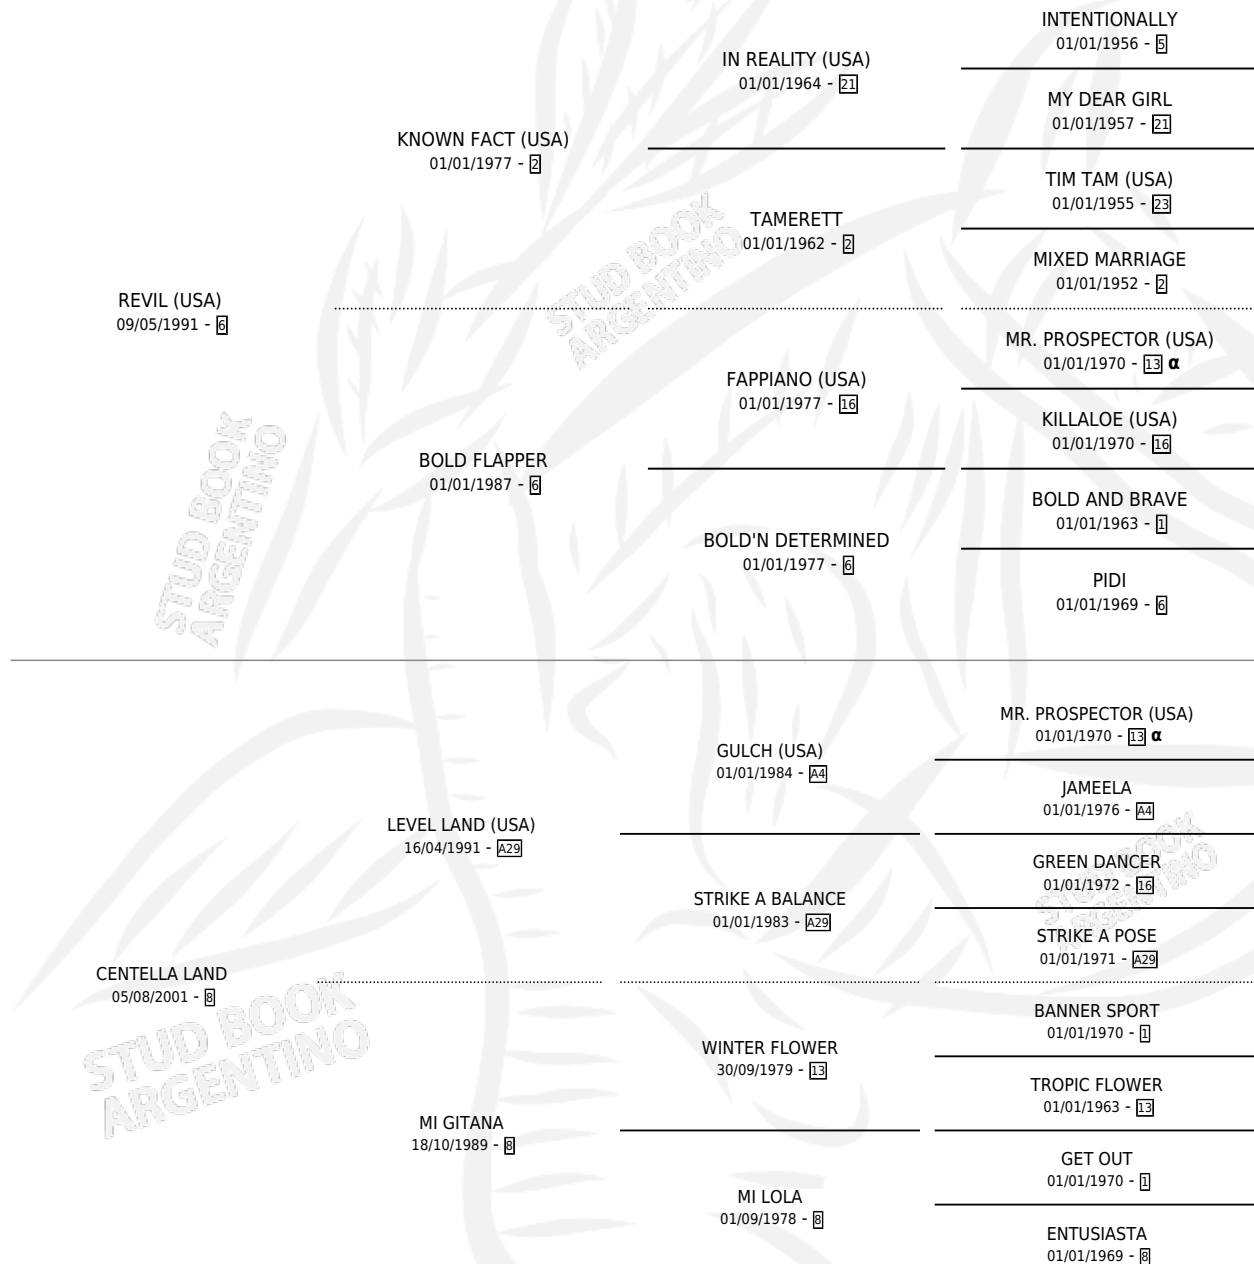

REVERSERA

por **REVIL (USA)** y **CENTELLA LAND** por **LEVEL LAND (USA)**

Argentina · Hembra · Alazan · SP · 14/07/2012
Familia 8-g · Volumen 41

ESTADO

TIPIFICACIÓN SANGUÍNEA	X
TIPIFICACIÓN POR ADN	✓
PASAPORTE	✓
IDENTIFICACIÓN POR MICROCHIP	✓
REPRODUCTOR	X

Lugar de nacimiento: La Milagrosa
Criador: Decunto German

PEDIGREE

INBREEDING : α

CAMPAÑA

Solo carreras oficiales de Argentina

POR EDAD

EDAD	CC	1°	2°	3°	4°	5°	NP	CLC	CLG	CLCG1	CLGG1	IMPORTE	GANANCIA / CC
2 AÑOS	1	0	0	0	0	0	1	0	0	0	0	\$0	\$0
3 AÑOS	9	0	0	0	0	2	7	0	0	0	0	\$4,200	\$467
4 AÑOS	2	0	0	0	0	0	2	0	0	0	0	\$0	\$0
TOTALES	12	0	0	0	0	2	10	0	0	0	0	\$4,200	\$350
%		0.0%	0.0%	0.0%	0.0%	16.7%	83.3%	0.0%	0.0%	0.0%	0.0%		