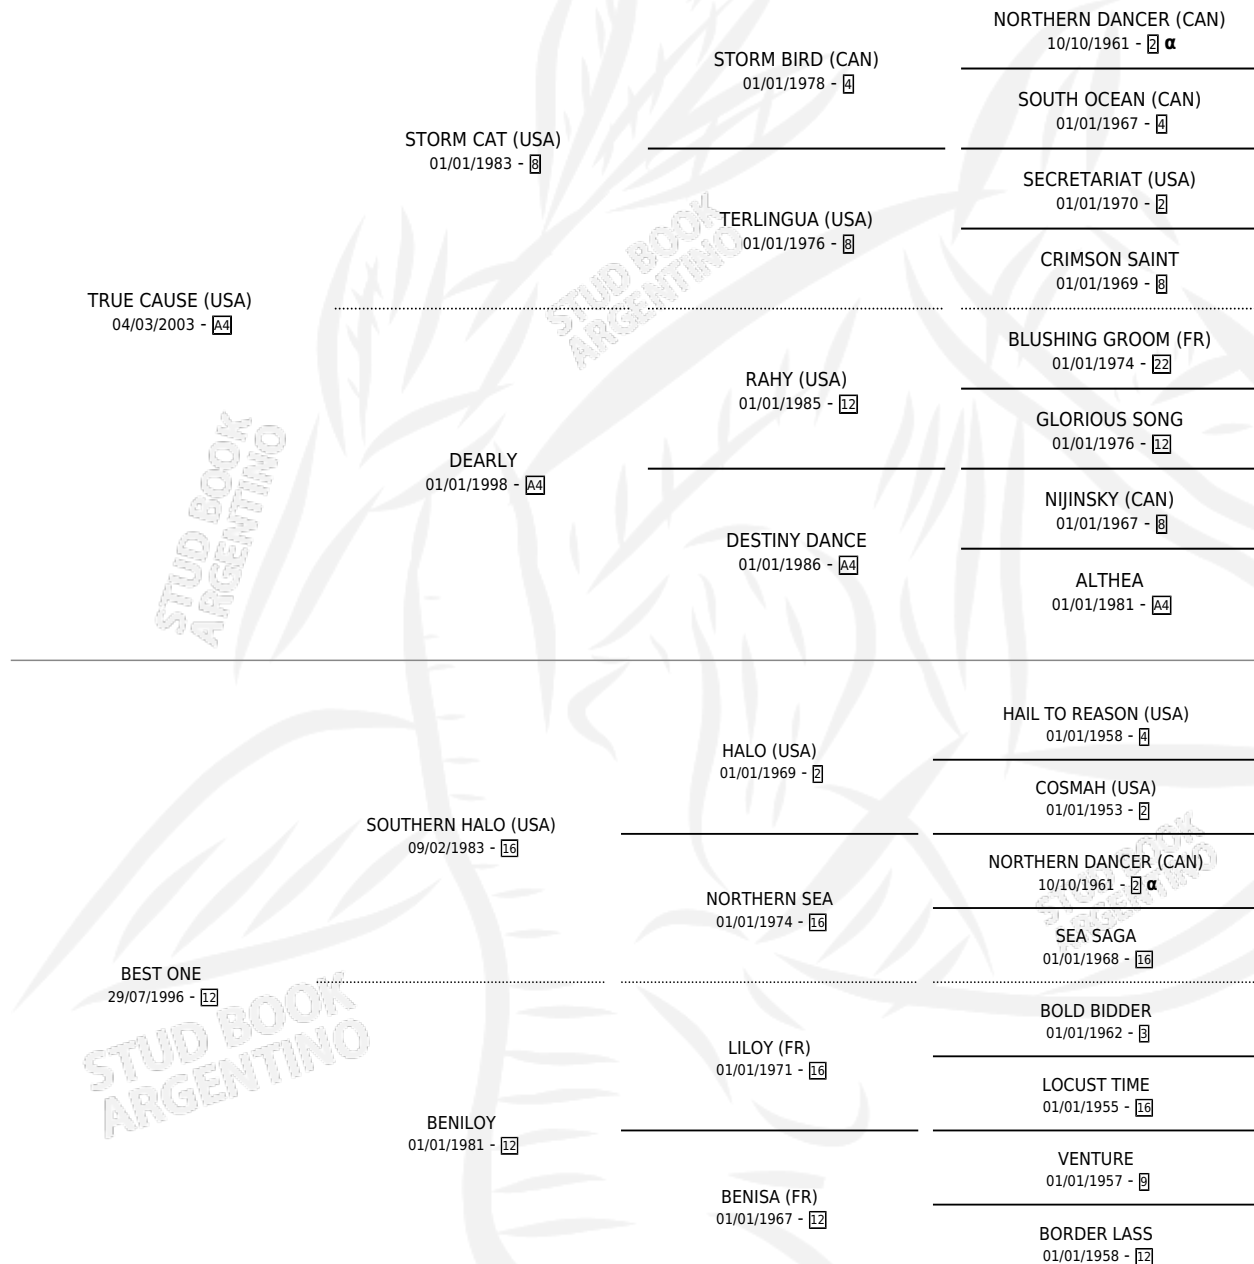

BONITA CAUSE

por **TRUE CAUSE (USA)** y **BEST ONE** por **SOUTHERN HALO (USA)**

Argentina · Hembra · Zaino · SP · 19/08/2012
Familia 12-e · Volumen 41

ESTADO

TIPIFICACIÓN SANGUÍNEA	X
TIPIFICACIÓN POR ADN	✓
PASAPORTE	✓
IDENTIFICACIÓN POR MICROCHIP	✓
REPRODUCTOR	✓

Lugar de nacimiento: Rancho Lujan
Criador: Estirpe De Criadores

~

HIJOS

	MACHOS	HEMBRAS
3 NACIERON	2	1
SIN ACTUACIONES		

PEDIGREE

INBREEDING : α

CAMPAÑA

Solo carreras oficiales de Argentina

Placés en Palermo en 6 carreras disputadas.

POR DISTANCIA

HIPODROMO	CC	1°	2°	3°	4°	5°	NP	CLC	CLG	CLCG1	CLGG1	IMPORTE
SAN ISIDRO	3	0	0	0	0	0	3	0	0	0	0	\$0
1200 MTS	2	0	0	0	0	0	2	0	0	0	0	\$0
1400 MTS	1	0	0	0	0	0	1	0	0	0	0	\$0
PALERMO	3	0	0	1	0	0	2	0	0	0	0	\$20,000
1200 MTS	3	0	0	1	0	0	2	0	0	0	0	\$20,000