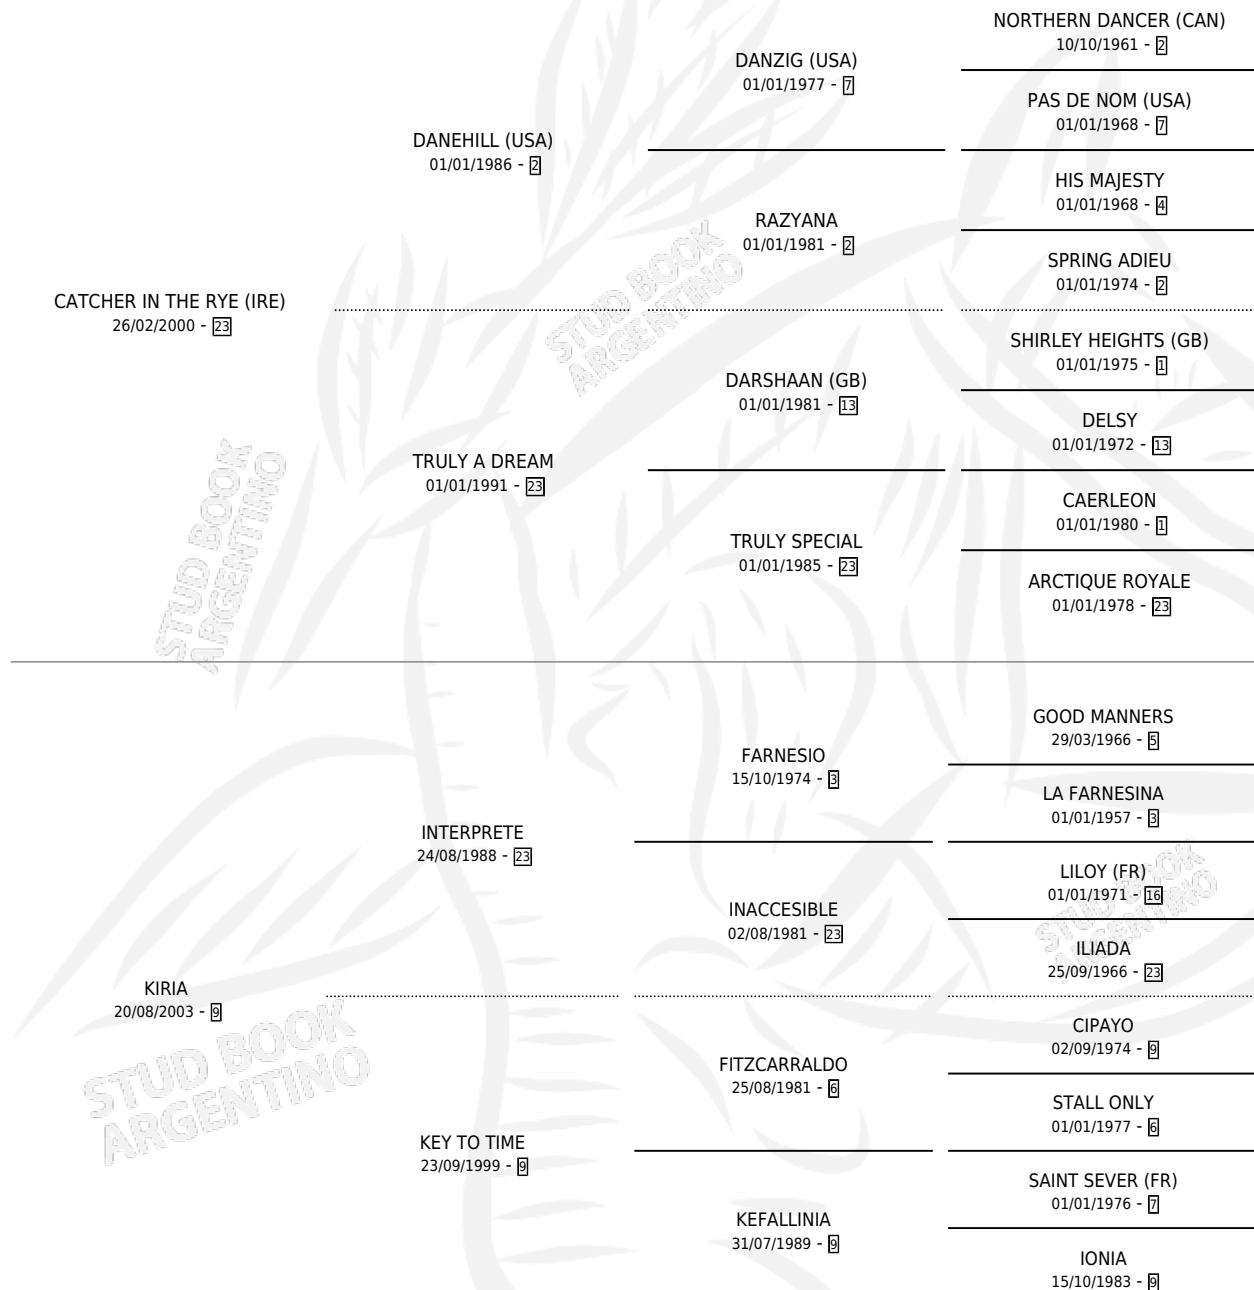

KIRIAKI

por **CATCHER IN THE RYE (IRE)** y **KIRIA** por **INTERPRETE**

Argentina · Hembra · Zaino · SP · 23/07/2012
Familia 9-g · Volumen 41

DISTINCIONES

MEJOR YEGUA ADULTA 2017

ESTADO

TIPIFICACIÓN SANGUÍNEA	X
TIPIFICACIÓN POR ADN	✓
PASAPORTE	✓
IDENTIFICACIÓN POR MICROCHIP	✓
REPRODUCTOR	✓

Lugar de nacimiento: Santa Ines

Criador: Santa Ines

~

HIJOS

	MACHOS	HEMBRAS
3 NACIERON	0	3
SIN ACTUACIONES		

PEDIGREE