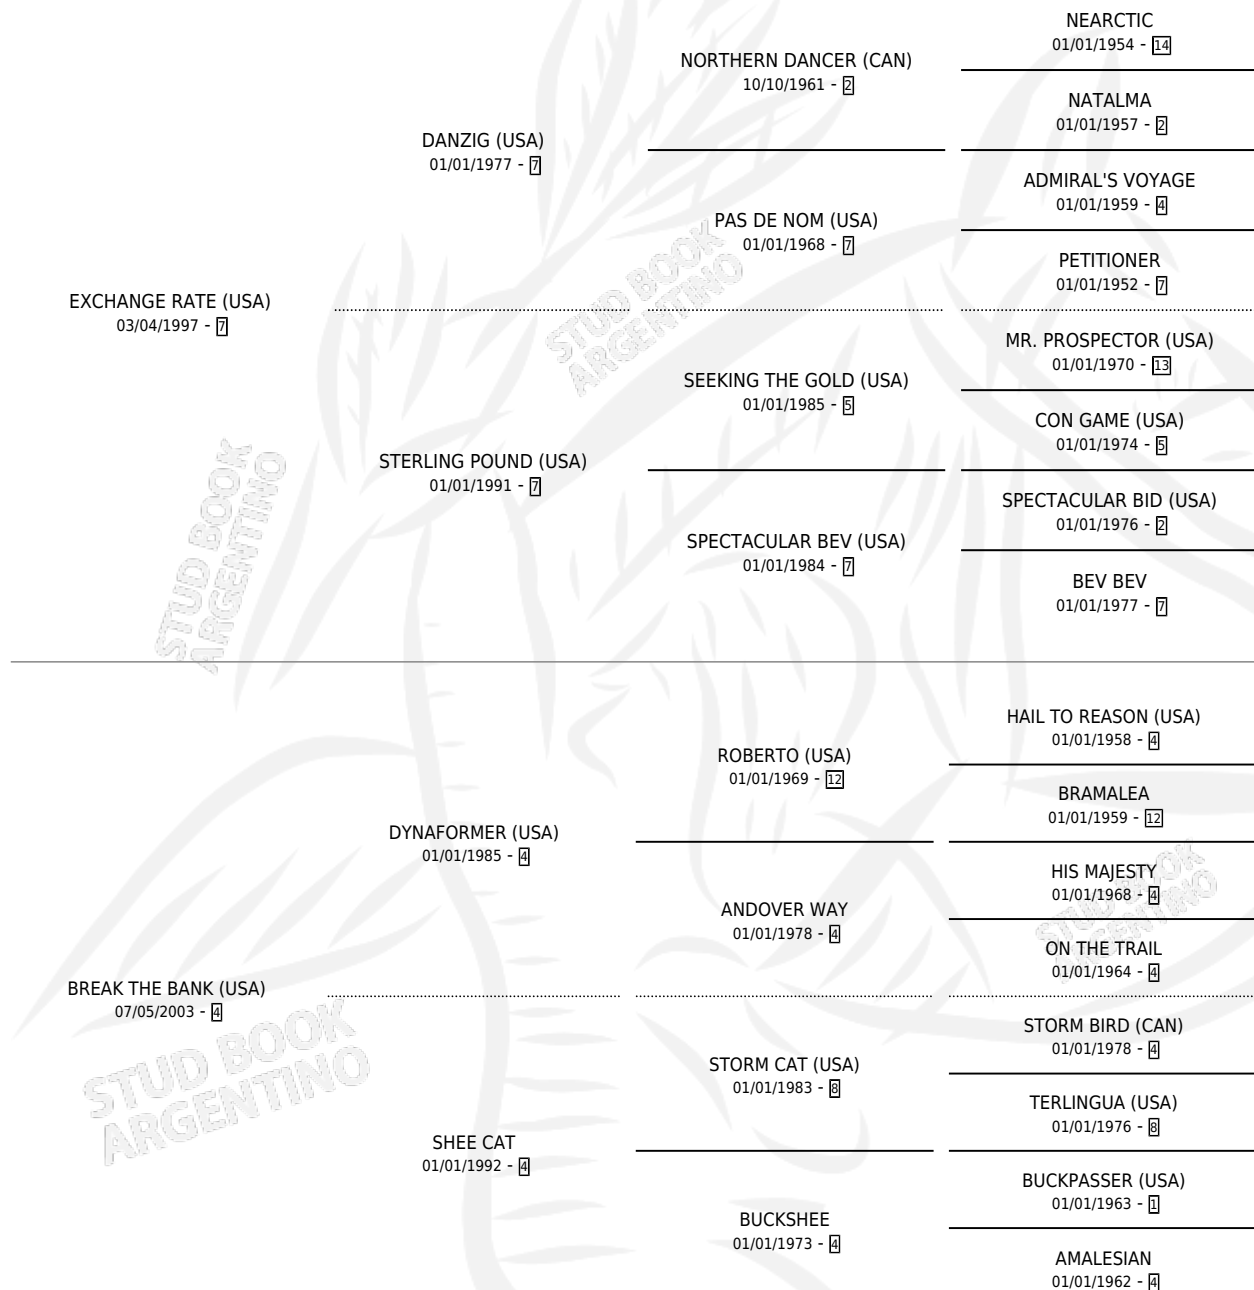

BYRON BAY

por **EXCHANGE RATE (USA)** y **BREAK THE BANK (USA)**
por **DYNAFORMER (USA)**

Argentina · Hembra · Tordillo · SP · 19/07/2012
Familia 4-m · Volumen 41

ESTADO

TIPIFICACIÓN SANGUÍNEA	X
TIPIFICACIÓN POR ADN	✓
PASAPORTE	✓
IDENTIFICACIÓN POR MICROCHIP	✓
REPRODUCTOR	✓

Lugar de nacimiento: Santa Ines
Criador: Santa Ines

~

HIJOS

	MACHOS	HEMBRAS
5 NACIERON	2	3
2 CORRIERON	1	1
2 GANARON	1	1
1 GANADORES CL	1 GANADORES GR	0 GANADORES G1

PEDIGREE

CAMPAÑA

Solo carreras oficiales de Argentina