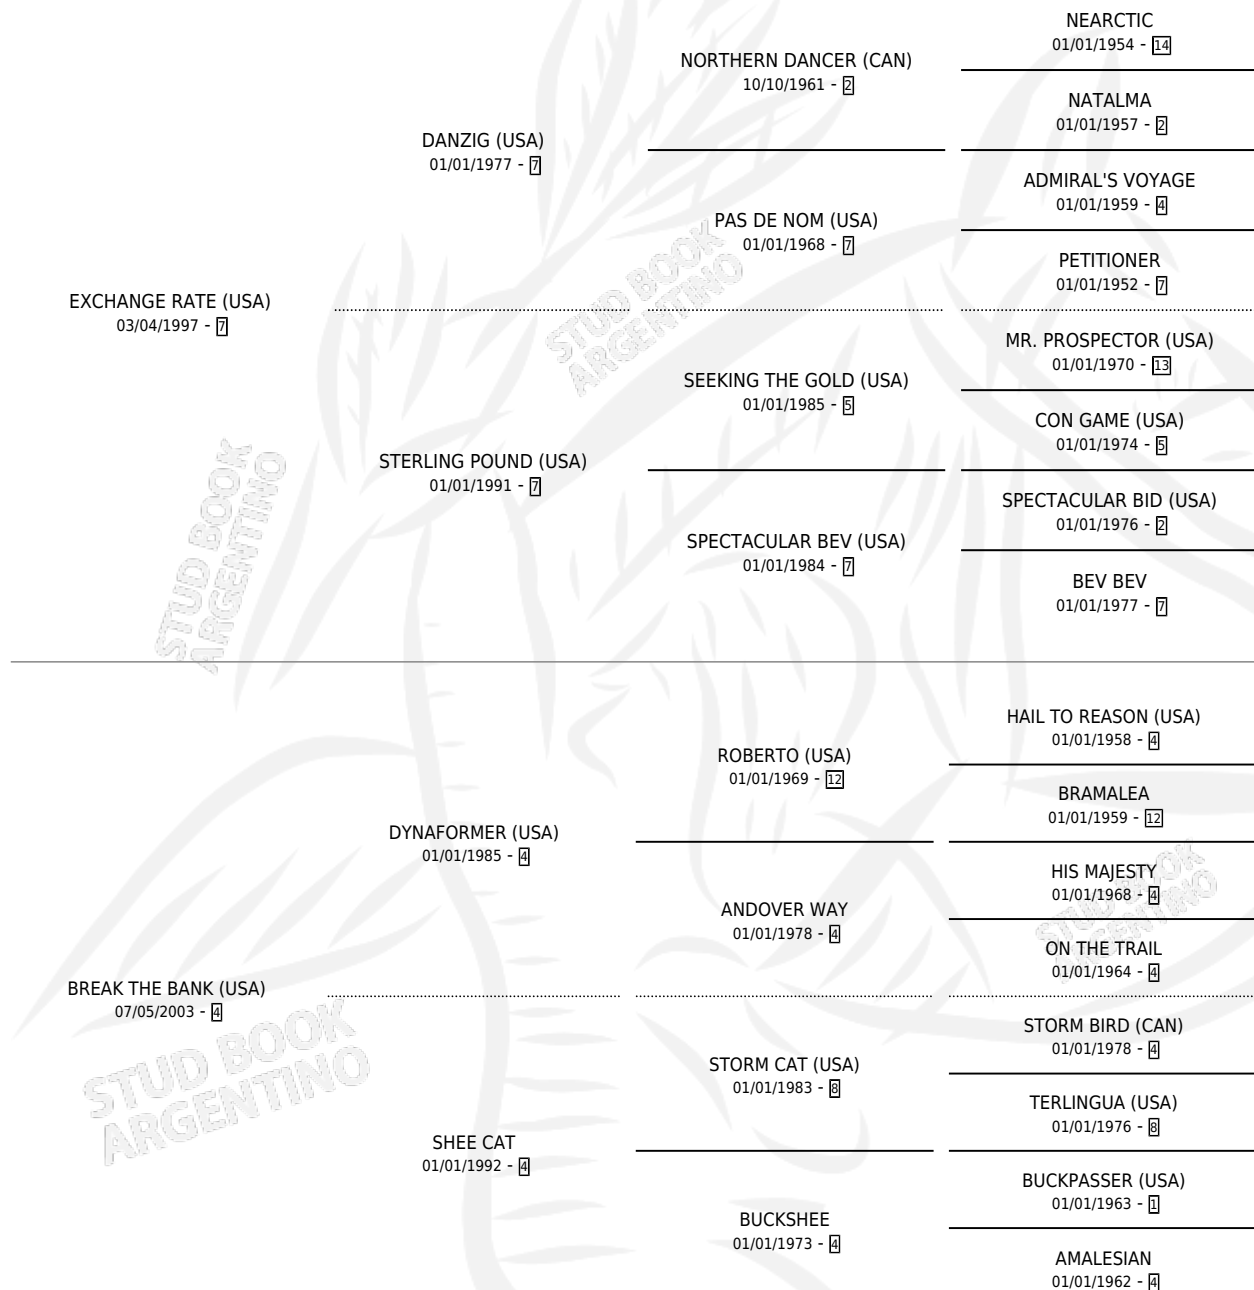

BYRON BAY

por **EXCHANGE RATE (USA)** y **BREAK THE BANK (USA)**
por **DYNAFORMER (USA)**

Argentina · Hembra · Tordillo · SP · 19/07/2012
Familia 4-m · Volumen 41

ESTADO

TIPIFICACIÓN SANGUÍNEA	X
TIPIFICACIÓN POR ADN	✓
PASAPORTE	✓
IDENTIFICACIÓN POR MICROCHIP	✓
REPRODUCTOR	✓

Lugar de nacimiento: Santa Ines
Criador: Santa Ines

~

HIJOS

	MACHOS	HEMBRAS
5 NACIERON	2	3
2 CORRIERON	1	1
2 GANARON	1	1

1	1	0
GANADORES CL	GANADORES GR	GANADORES G1

PEDIGREE

CAMPAÑA

Solo carreras oficiales de Argentina