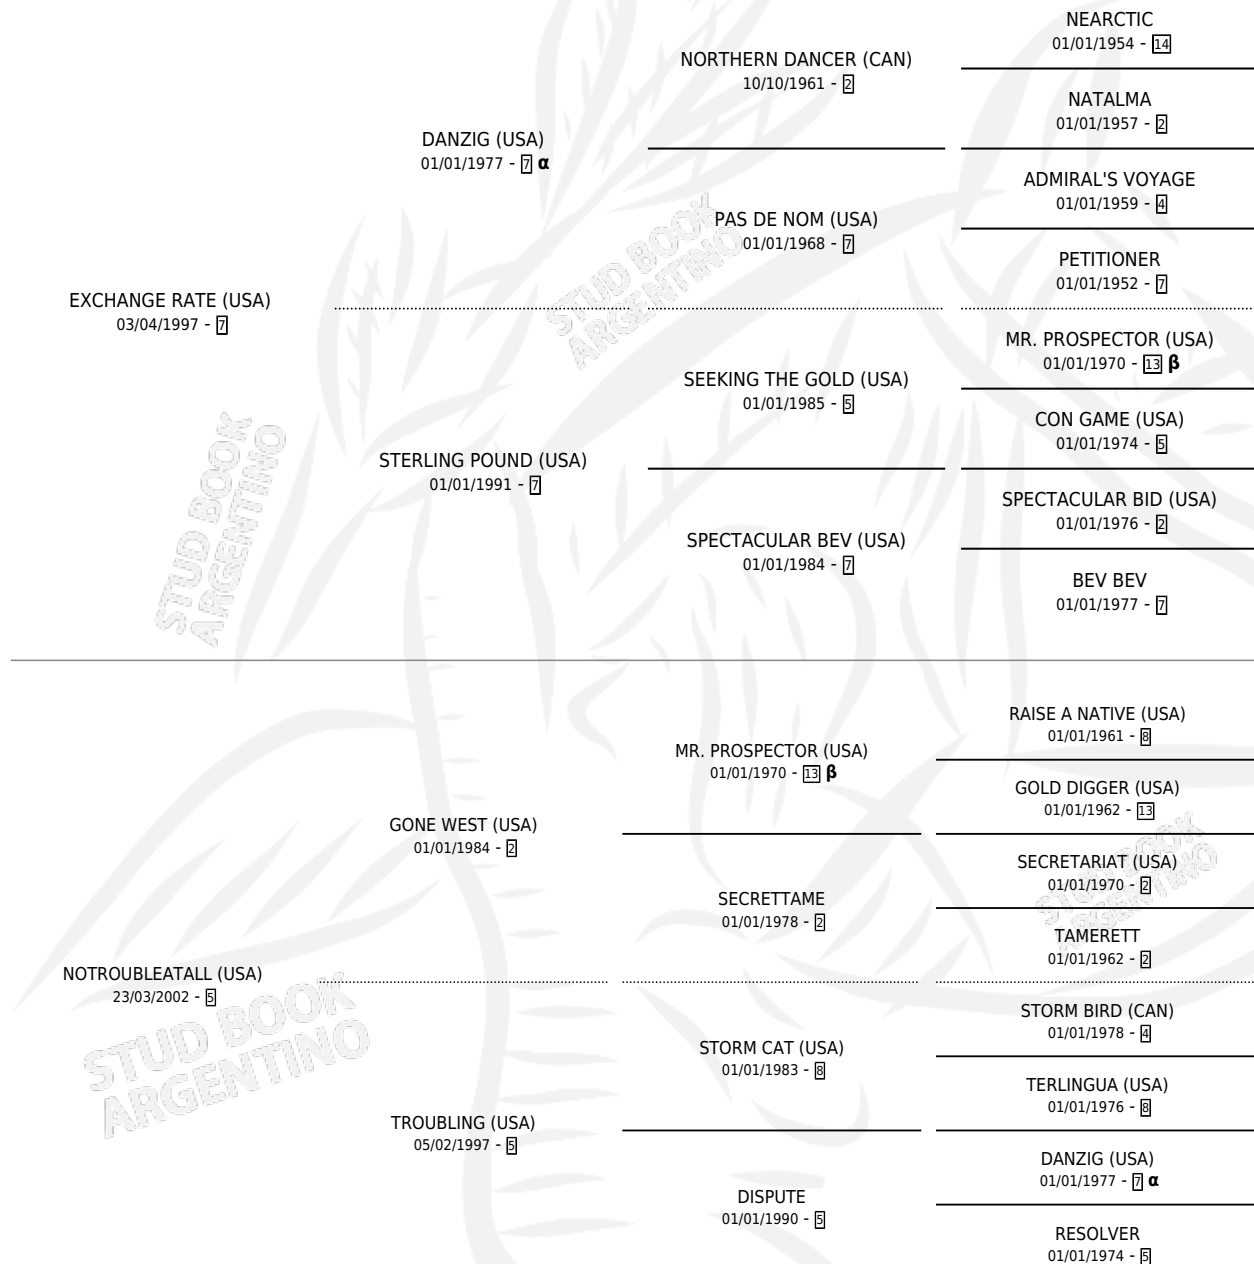

NORIMBERGA

por **EXCHANGE RATE (USA)** y **NOTROUBLEATALL (USA)**
por **GONE WEST (USA)**

Argentina · Hembra · Tordillo · SP · 14/07/2012
Familia 5-f · Volumen 41

ESTADO

TIPIFICACIÓN SANGUÍNEA	X
TIPIFICACIÓN POR ADN	✓
PASAPORTE	✓
IDENTIFICACIÓN POR MICROCHIP	✓
REPRODUCTOR	✓

Lugar de nacimiento: Santa Ines
Criador: Santa Ines

~

HIJOS

	MACHOS	HEMBRAS
5 NACIERON	2	3
2 CORRIERON	1	1
1 GANARON	0	1
0 GANADORES CL	0 GANADORES GR	0 GANADORES G1

PEDIGREE

INBREEDING : α,β

CAMPAÑA

Solo carreras oficiales de Argentina

Ganadora de 4 carreras en San Isidro y Palermo - \$881,851, a los 3 años, incluso Paseana **[G2]**, 4ta Omega **[G3]**.

POR DISTANCIA

HIPODROMO	CC	1°	2°	3°	4°	5°	NP	CLC	CLG	CLCG1	CLGG1	IMPORTE
SAN ISIDRO	7	2	1	0	3	1	0	2	1	0	0	\$586,851
1600 MTS	5	1	1	0	2	1	0	1	0	0	0	\$201,551
1800 MTS	1	1	0	0	0	0	0	1	1	0	0	\$374,400
1400 MTS	1	0	0	0	1	0	0	0	0	0	0	\$10,900
PALERMO	4	2	0	0	0	1	1	2	0	2	0	\$295,000
2000 MTS	1	0	0	0	0	1	0	1	0	1	0	\$25,000
1600 MTS	3	2	0	0	0	0	1	1	0	1	0	\$270,000