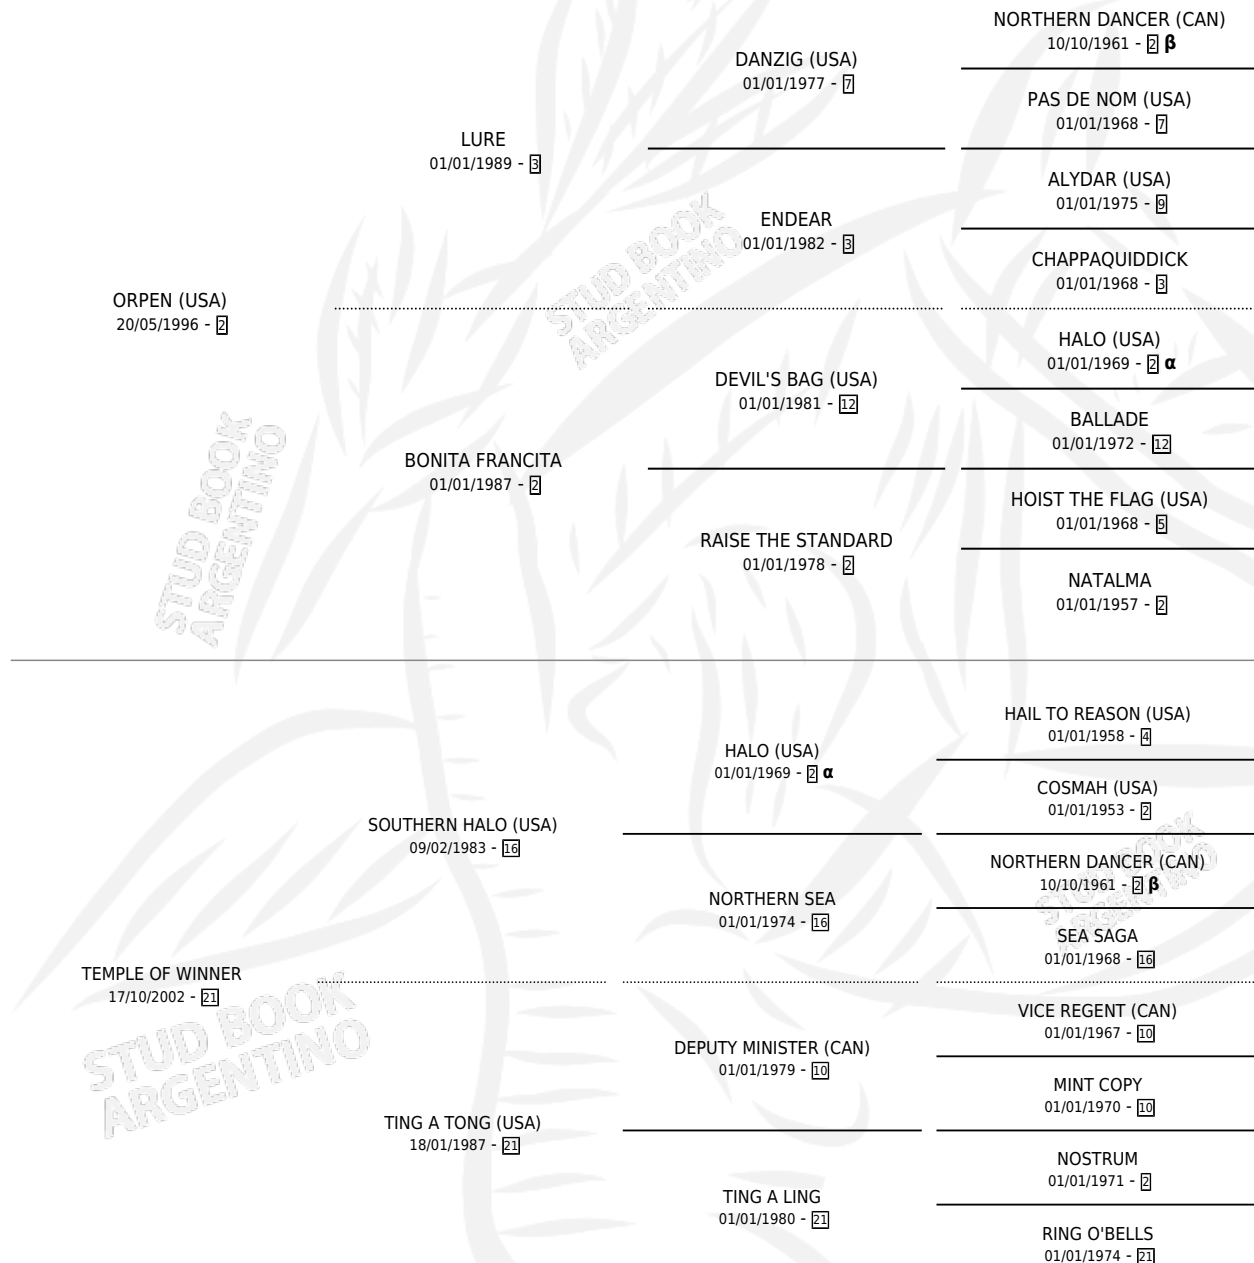

TAINED LOVE

por **ORPEN (USA)** y **TEMPLE OF WINNER** por **SOUTHERN HALO (USA)**

Argentina · Hembra · Zaino Doradillo · SP · 20/08/2012
Familia 21-a · Volumen 41

ESTADO

TIPIFICACIÓN SANGUÍNEA	X
TIPIFICACIÓN POR ADN	✓
PASAPORTE	✓
IDENTIFICACIÓN POR MICROCHIP	✓
REPRODUCTOR	✓

Lugar de nacimiento: Orilla Del Monte

Criador: Orilla Del Monte

~

HIJOS

	MACHOS	HEMBRAS
4 NACIERON	1	3
3 CORRIERON	1	2
1 GANARON	1	0
0 GANADORES CL	0 GANADORES GR	0 GANADORES G1

PEDIGREE

INBREEDING : **α,β**

Ganadora de 2 carreras en La Plata - \$533,140, a los 3 y 4 años.

POR DISTANCIA

HIPODROMO	CC	1°	2°	3°	4°	5°	NP	CLC	CLG	CLCG1	CLGG1	IMPORTE
LA PLATA	18	2	6	0	3	2	5	0	0	0	0	\$502,940
1400 MTS	8	0	4	0	2	1	1	0	0	0	0	\$179,720
1500 MTS	3	0	2	0	0	0	1	0	0	0	0	\$76,500
1300 MTS	1	1	0	0	0	0	0	0	0	0	0	\$104,400
1600 MTS	3	0	0	0	0	1	2	0	0	0	0	\$15,720
1200 MTS	3	1	0	0	1	0	1	0	0	0	0	\$126,600
SAN ISIDRO	3	0	0	0	1	1	1	0	0	0	0	\$16,200
1200 MTS	2	0	0	0	0	1	1	0	0	0	0	\$4,500
1800 MTS	1	0	0	0	1	0	0	0	0	0	0	\$11,700
PALERMO	2	0	0	0	1	1	0	0	0	0	0	\$14,000
1400 MTS	1	0	0	0	0	1	0	0	0	0	0	\$4,500
1600 MTS	1	0	0	0	1	0	0	0	0	0	0	\$9,500

SERVICIOS

Servicios 7 / Nacimientos 4 / Efectividad 57.14%

PADRILLO	PRODUCTO	CRIADOR	1ER SERVICIO	ÚLTIMO SERVICIO
TREASURE BEACH (GB)	∅		08/11/2023	08/11/2023
TREASURE BEACH (GB)	TALL MADE (H ZD, 03/10/2023)	ORILLA DEL MONTE	14/10/2022	17/10/2022
TREASURE BEACH (GB)	TASTE GOLD (H ZD, 16/09/2022)	ORILLA DEL MONTE	27/09/2021	27/09/2021
TREASURE BEACH (GB)	TENTH BEACH (M Z, 27/08/2021)	ORILLA DEL MONTE	06/09/2020	06/09/2020
VICTOR SECURITY	TAINTED VICTORIA (H A, 01/08/2020)	ORILLA DEL MONTE	14/08/2019	14/08/2019
SEEK AGAIN (USA)	∅		14/09/2018	04/11/2018
JOHN F KENNEDY (IRE)	∅		09/09/2017	23/10/2017