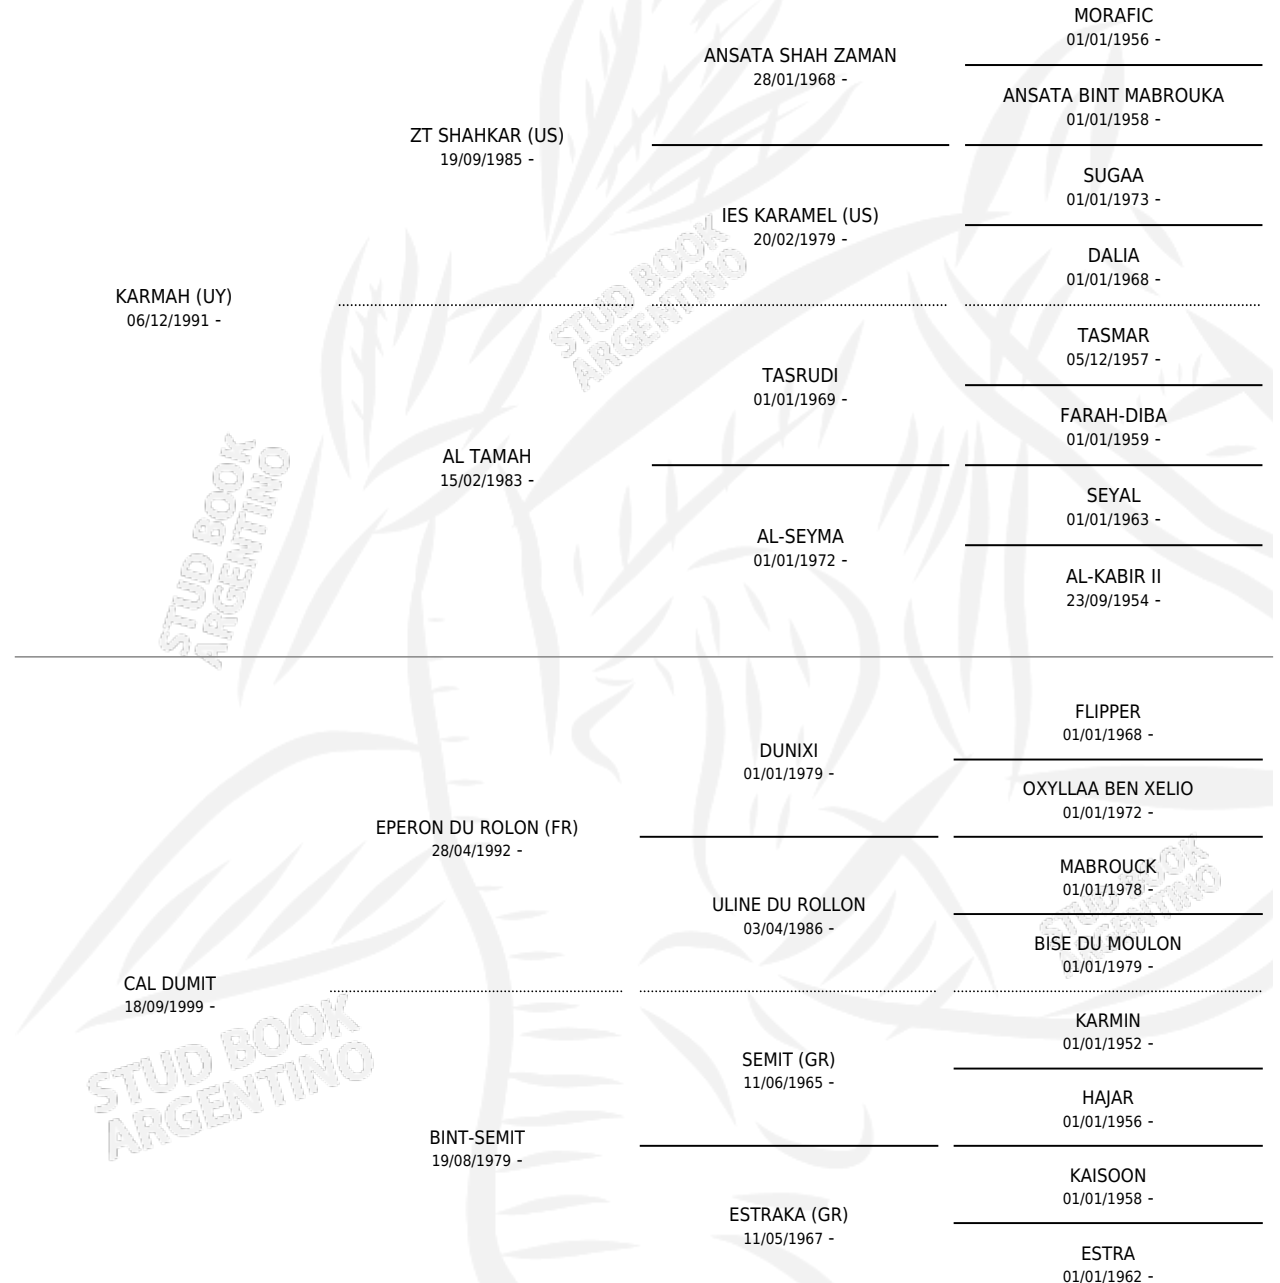

CAL DUMAH

por **KARMAH (UY)** y **CAL DUMIT** por **EPERON DU ROLON (FR)**

Argentina · Hembra · Alazan · AP · 19/07/2012
Familia · Volumen 41

ESTADO

TIPIFICACIÓN SANGUÍNEA	X
TIPIFICACIÓN POR ADN	X
PASAPORTE	X
IDENTIFICACIÓN POR MICROCHIP	X
REPRODUCTOR	X

Lugar de nacimiento: Cal Ramon
Criador: Serra Gerardo Francisco Juan

PEDIGREE

CAL DUMAH

Datos oficiales del Stud Book Argentino

Documento generado el 05/05/2026

studbook.org.ar