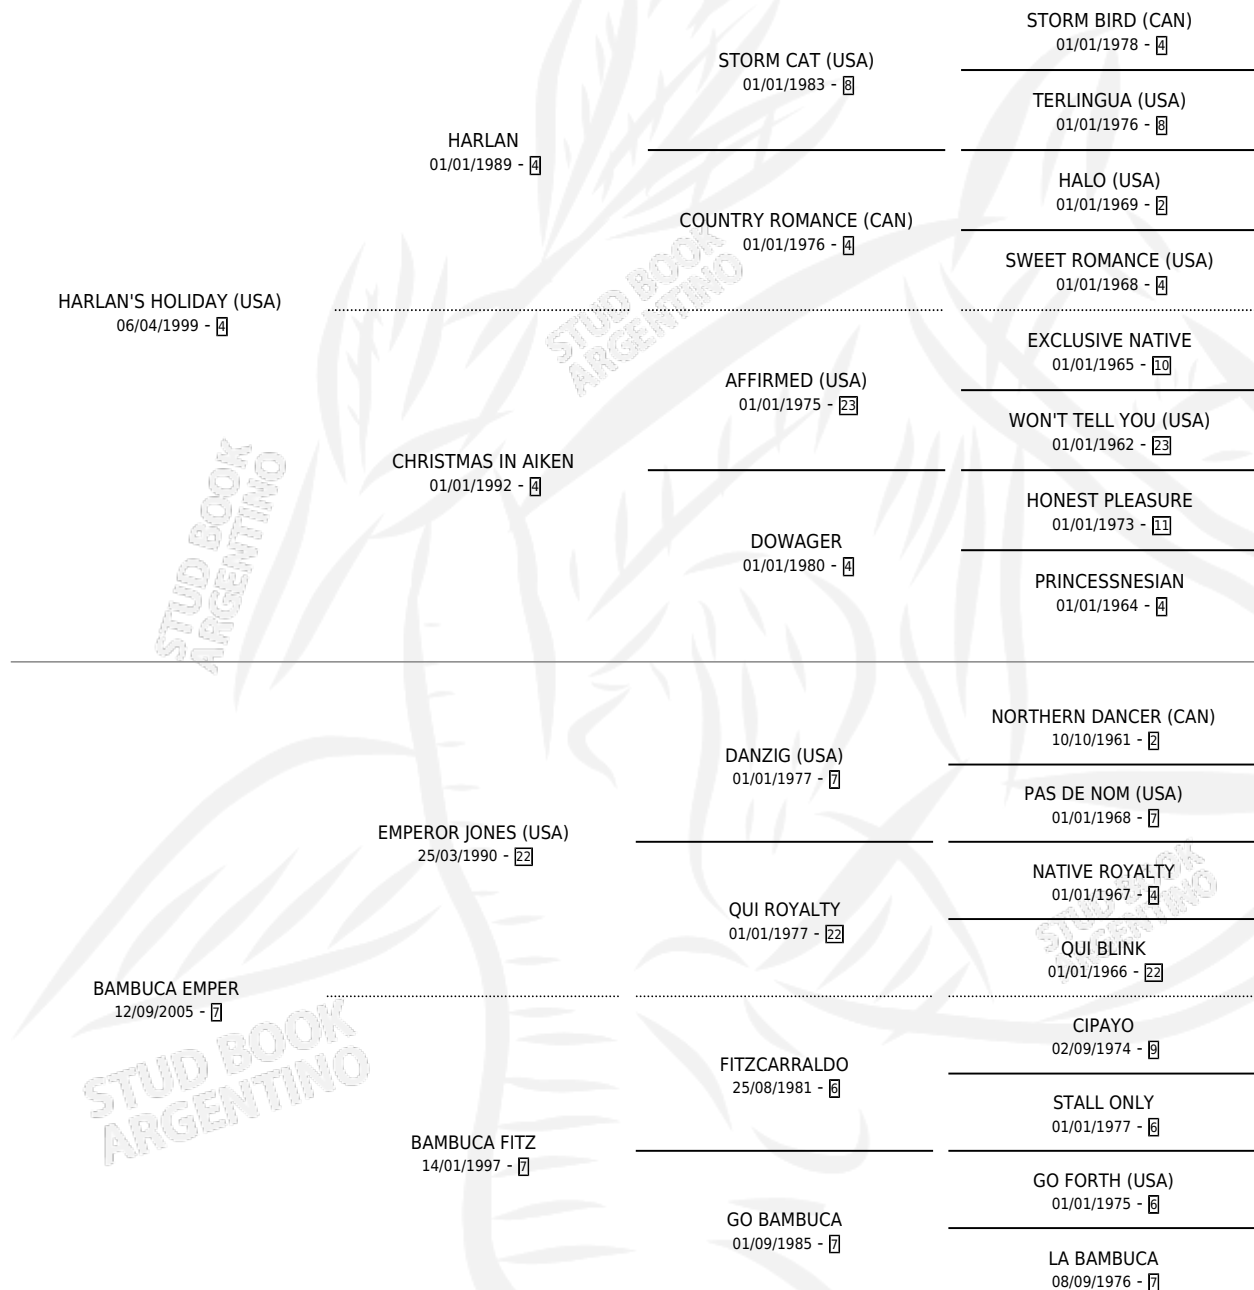

BAMBUCA HOLIDAY

por HARLAN'S HOLIDAY (USA) y BAMBUCA EMPER por
EMPEROR JONES (USA)

Argentina · Hembra · Zaino · SP · 29/07/2012
Familia 7 · Volumen 41

ESTADO

TIPIFICACIÓN SANGUÍNEA	X
TIPIFICACIÓN POR ADN	✓
PASAPORTE	✓
IDENTIFICACIÓN POR MICROCHIP	✓
REPRODUCTOR	✓

Lugar de nacimiento: Penco Hue
Criador: La Abuelita

~

HIJOS

	MACHOS	HEMBRAS
1 NACIERON	0	1
SIN ACTUACIONES		

PEDIGREE

CAMPAÑA

Solo carreras oficiales de Argentina

POR EDAD