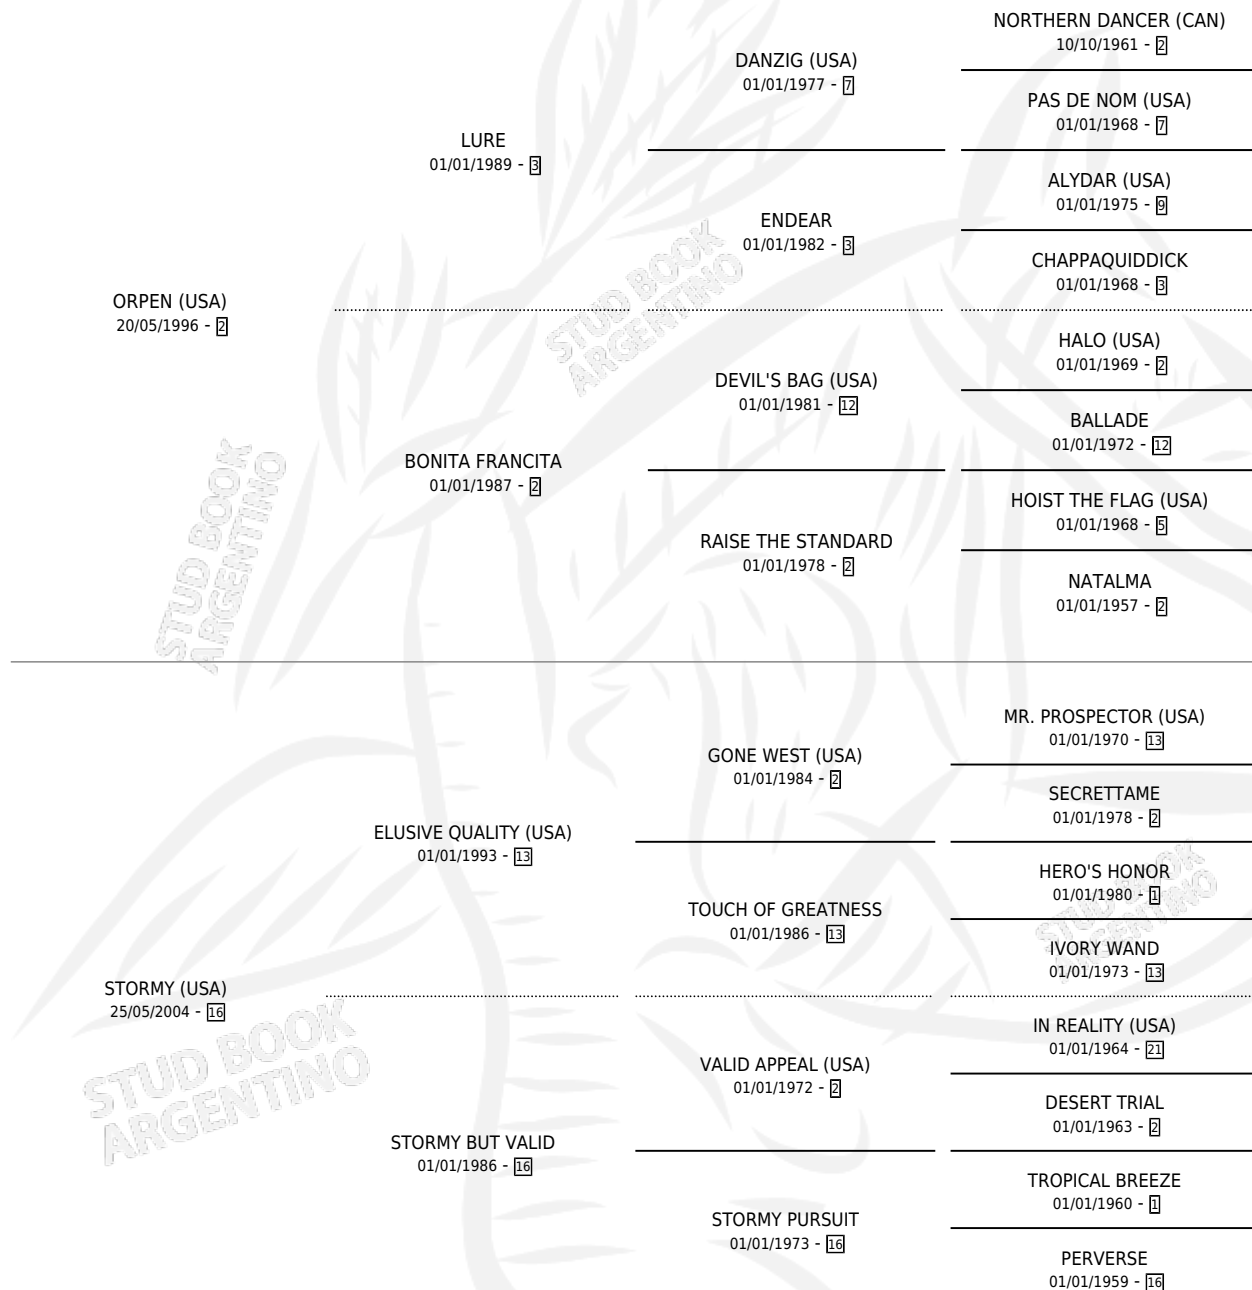

SAME MISTAKE

por **ORPEN (USA)** y **STORMY (USA)** por **ELUSIVE QUALITY (USA)**

Argentina · Macho · Zaino · SP · 01/08/2012
Familia 16 · Volumen 41

ESTADO

TIPIFICACIÓN SANGUÍNEA	X
TIPIFICACIÓN POR ADN	X
PASAPORTE	X
IDENTIFICACIÓN POR MICROCHIP	X
REPRODUCTOR	X

Lugar de nacimiento: Carampangue

Criador: Carampangue

PEDIGREE

SAME MISTAKE

Datos oficiales del Stud Book Argentino

Documento generado el 28/04/2026

studbook.org.ar