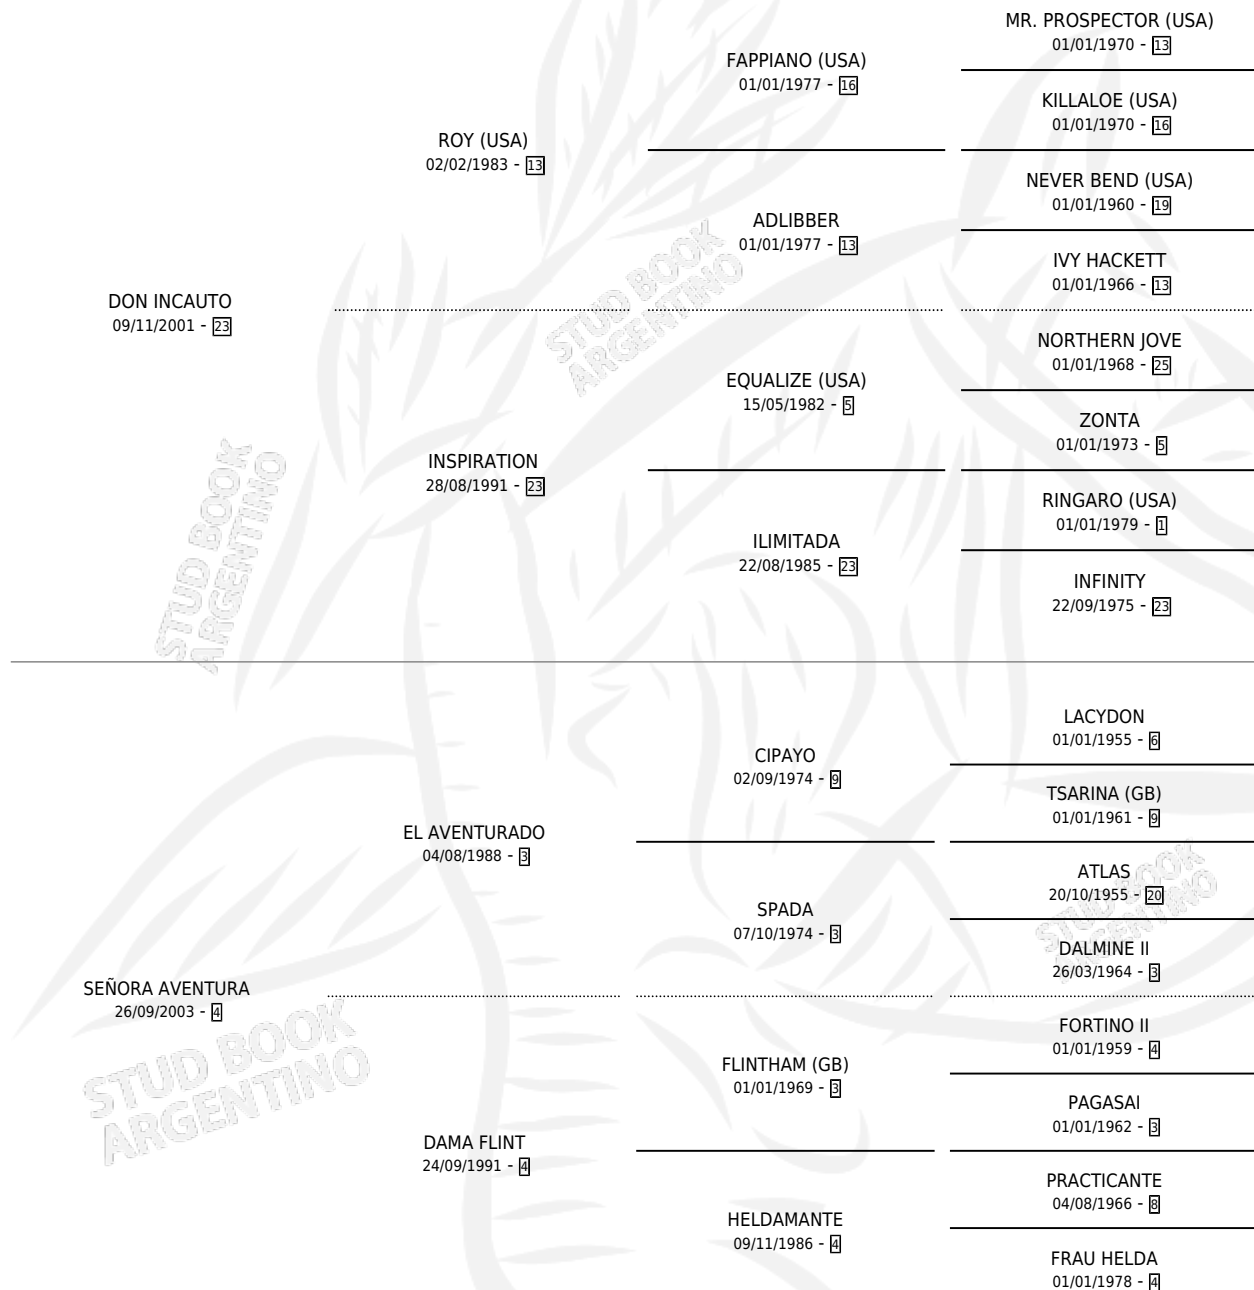

SEÑORA DE AVE

por DON INCAUTO y SEÑORA AVENTURA por EL AVENTURADO

Argentina · Hembra · Tordillo · SP · 12/08/2012
Familia 4-m · Volumen 41

ESTADO

TIPIFICACIÓN SANGUÍNEA	X
TIPIFICACIÓN POR ADN	✓
PASAPORTE	✓
IDENTIFICACIÓN POR MICROCHIP	✓
REPRODUCTOR	X

Lugar de nacimiento: Vadarkblar

Criador: Vadarkblar

PEDIGREE