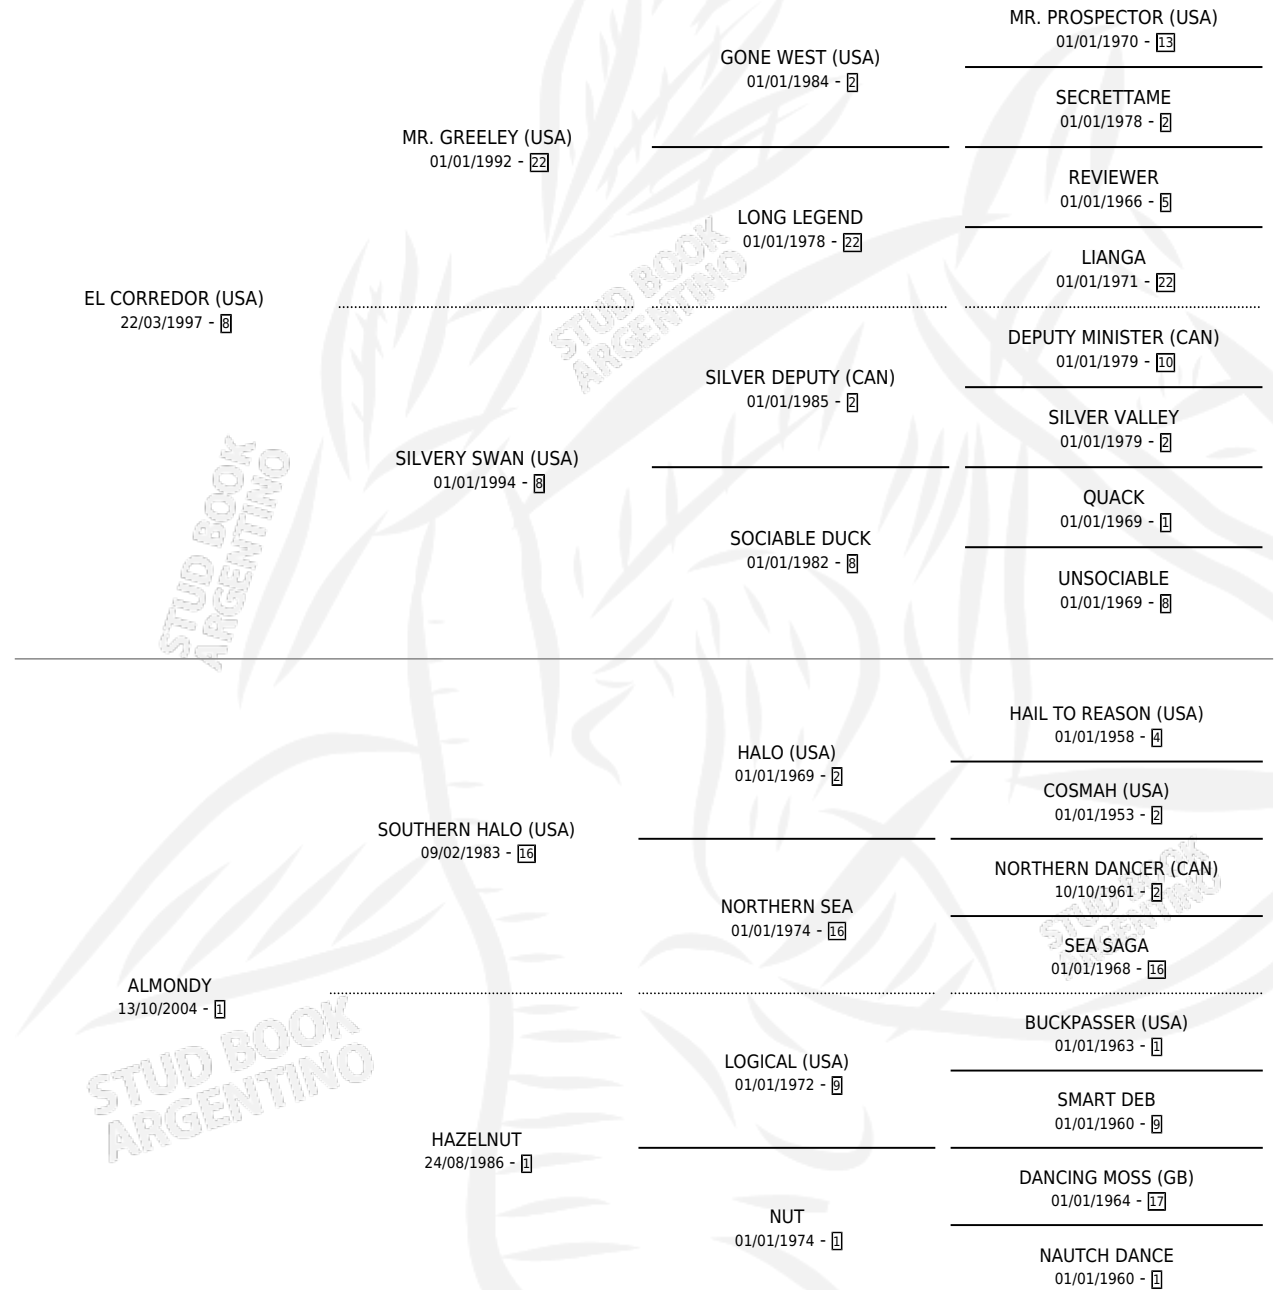

DISARONNO

por **EL CORREDOR (USA)** y **ALMONDY** por **SOUTHERN HALO (USA)**

Argentina · Macho · Alazan · SP · 25/07/2012
Familia 1-m · Volumen 41

ESTADO

TIPIFICACIÓN SANGUÍNEA	X
TIPIFICACIÓN POR ADN	X
PASAPORTE	X
IDENTIFICACIÓN POR MICROCHIP	X
REPRODUCTOR	X

Lugar de nacimiento: La Quebrada
Criador: La Quebrada

PEDIGREE

DISARONNO

Datos oficiales del Stud Book Argentino

Documento generado el 15/05/2026

studbook.org.ar