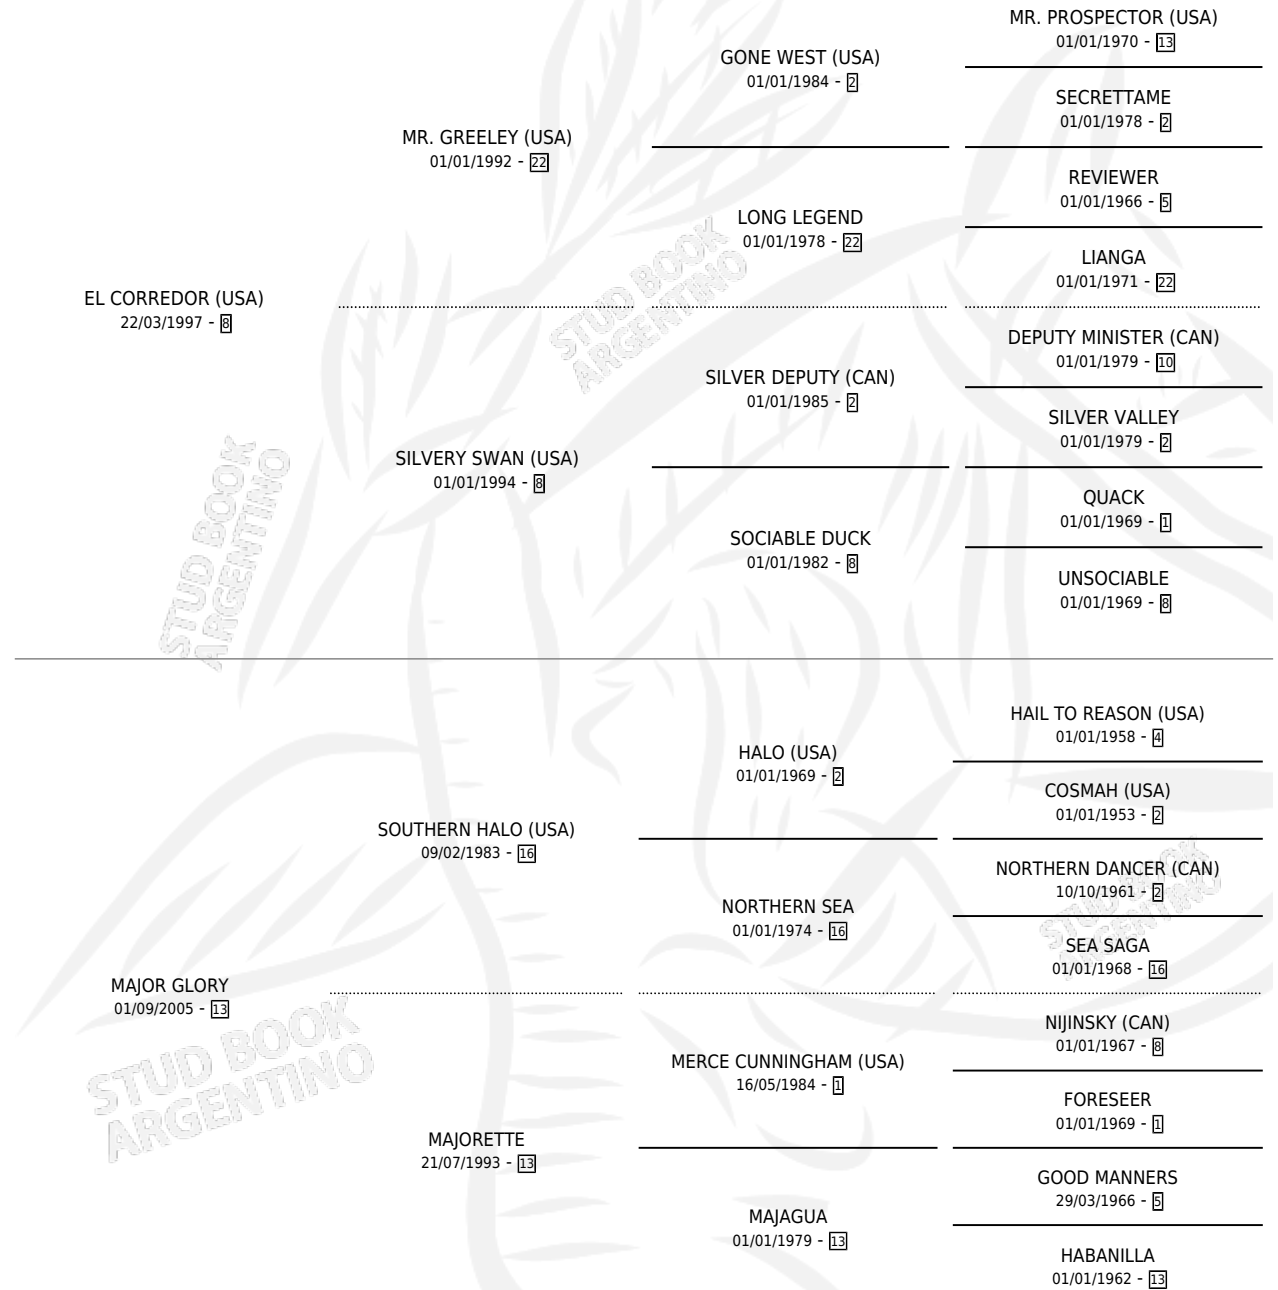

CORRIENDOALAGLORIA

por EL CORREDOR (USA) y MAJOR GLORY por SOUTHERN HALO (USA)

Argentina · Hembra · Alazan · SP · 21/07/2012
Familia 13-e · Volumen 41

ESTADO

TIPIFICACIÓN SANGUÍNEA	X
TIPIFICACIÓN POR ADN	✓
PASAPORTE	✓
IDENTIFICACIÓN POR MICROCHIP	✓
REPRODUCTOR	✓

Lugar de nacimiento: La Quebrada
Criador: La Quebrada

PEDIGREE

EXPORTACIÓN / IMPORTACIÓN

FECHA	MOVIMIENTO	PAÍS
11/07/2016	EXPORTADO	URUGUAY

~

SERVICIOS

Servicios **1** / Nacimientos **0** / Efectividad **0.00%**