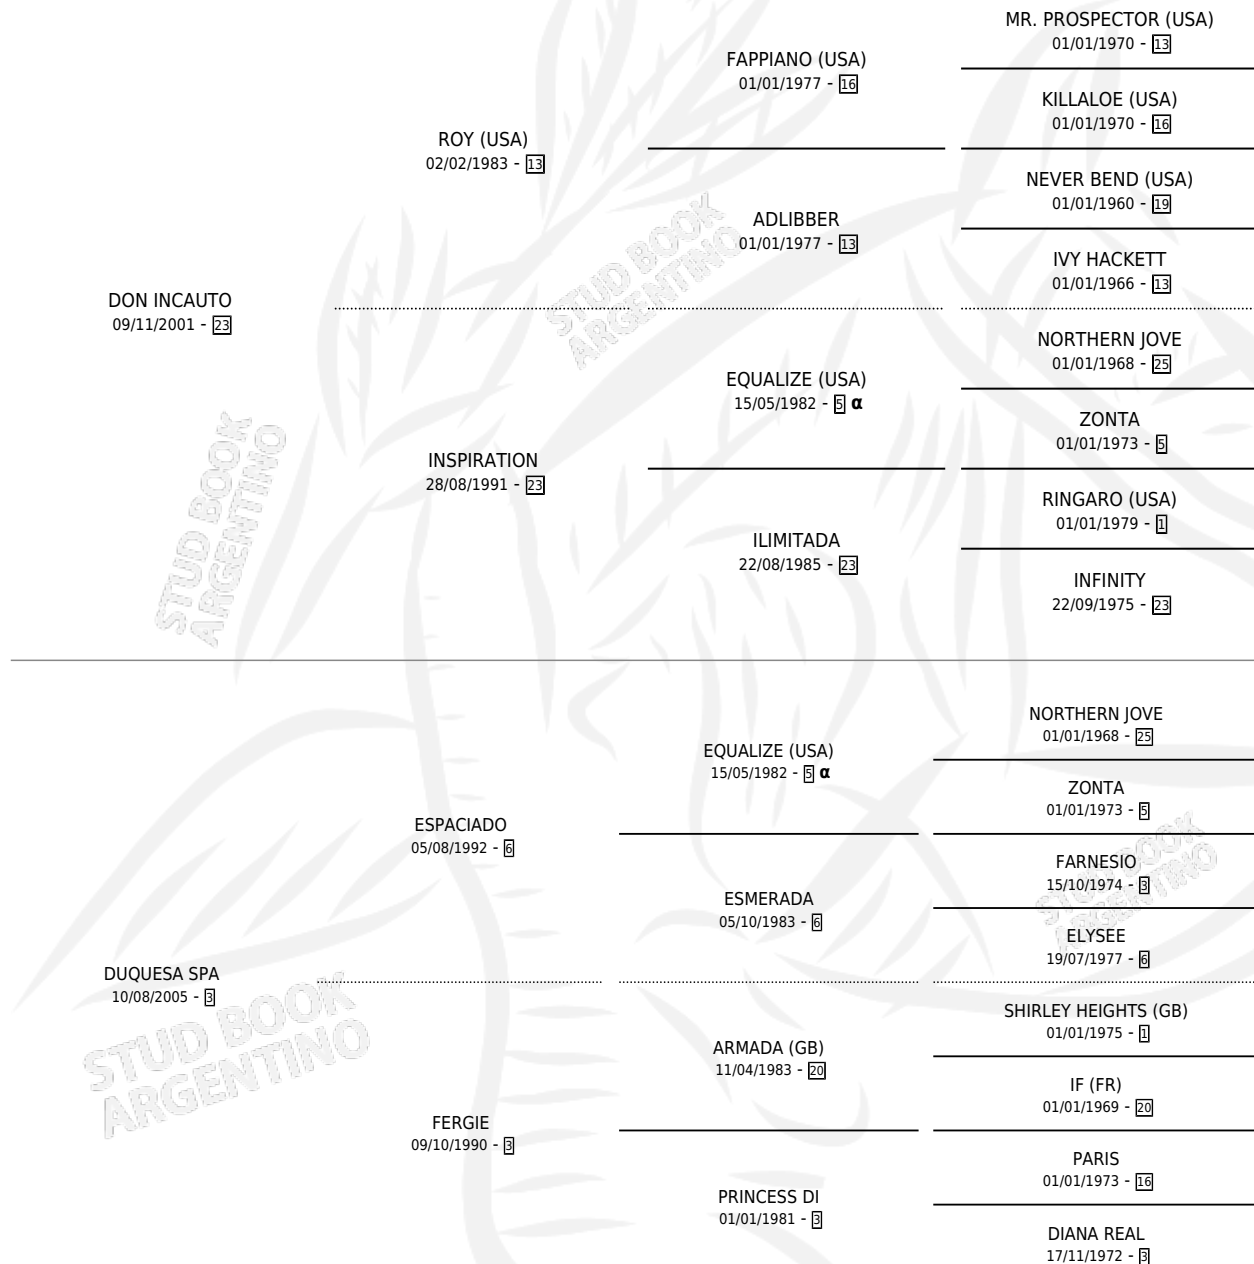

SEÑORA DEL DUQUE

por DON INCAUTO y DUQUESA SPA por ESPACIADO

Argentina · Hembra · Zaino · SP · 02/08/2012
Familia 3-I · Volumen 41

ESTADO

TIPIFICACIÓN SANGUÍNEA	X
TIPIFICACIÓN POR ADN	✓
PASAPORTE	✓
IDENTIFICACIÓN POR MICROCHIP	✓
REPRODUCTOR	X

Lugar de nacimiento: Vadarkblar

Criador: Vadarkblar

PEDIGREE

INBREEDING : α

CAMPAÑA

Solo carreras oficiales de Argentina

POR EDAD

EDAD	CC	1°	2°	3°	4°	5°	NP	CLC	CLG	CLCG1	CLGG1	IMPORTE	GANANCIA / CC
5 AÑOS	13	0	0	0	3	1	9	0	0	0	0	\$27,876	\$2,144
TOTALES	13	0	0	0	3	1	9	0	0	0	0	\$27,876	\$2,144
%		0.0%	0.0%	0.0%	23.1%	7.7%	69.2%	0.0%	0.0%	0.0%	0.0%		