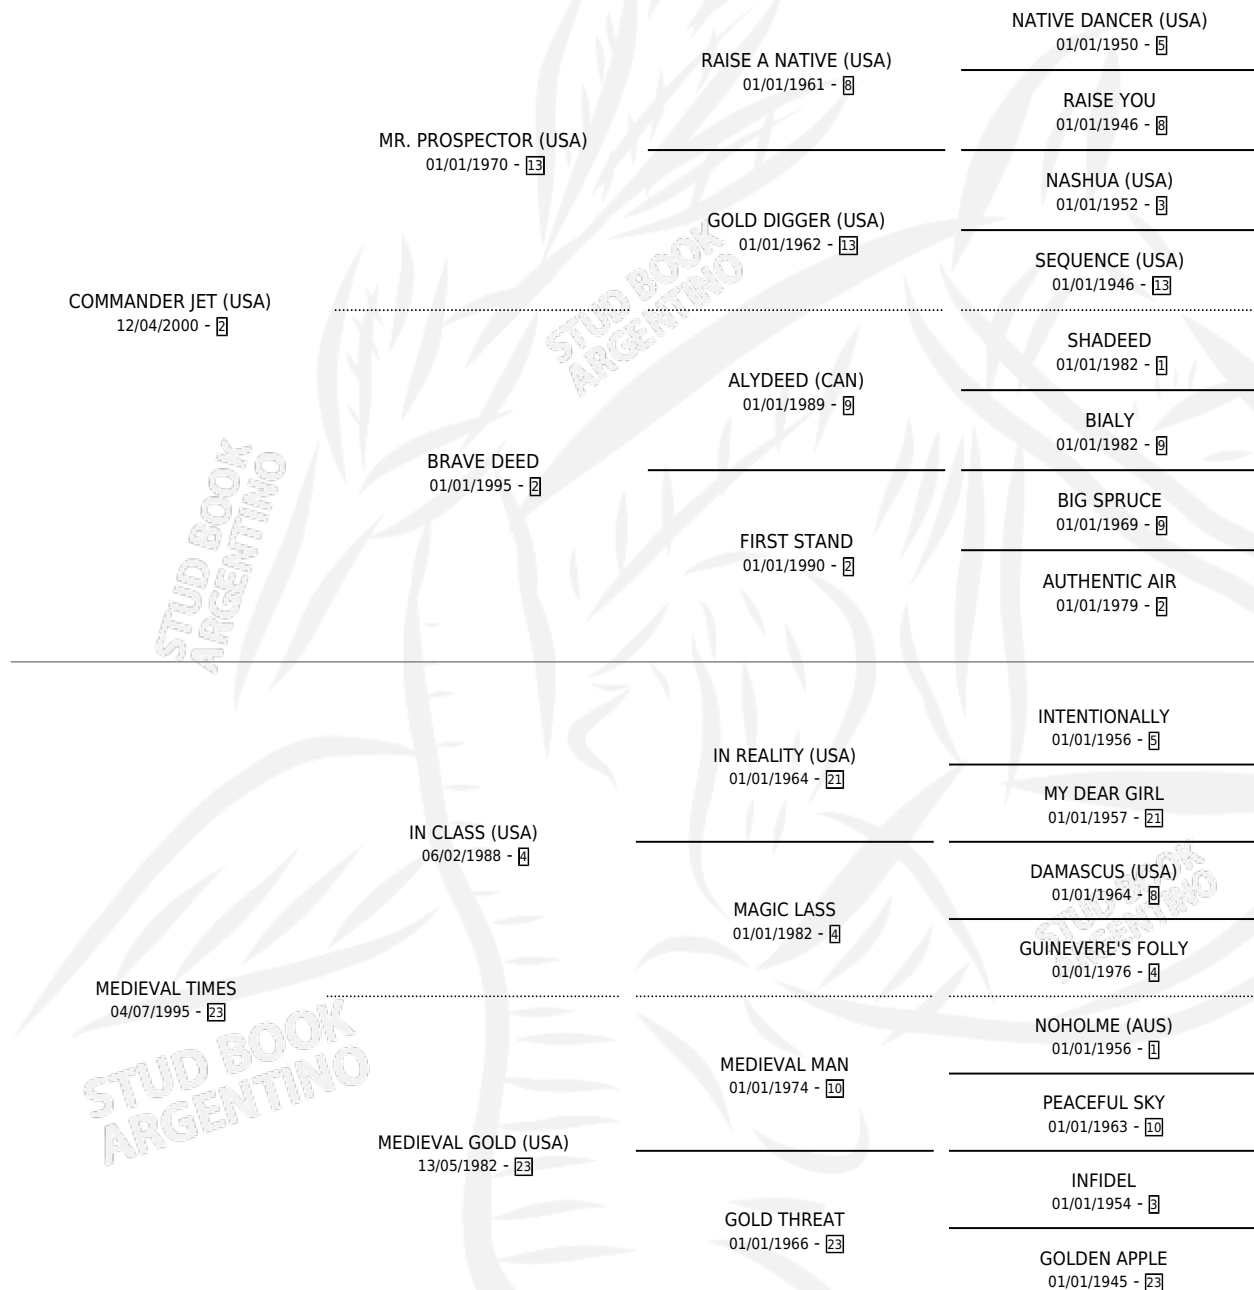

SIGLO DOCE JET

por **COMMANDER JET (USA)** y **MEDIEVAL TIMES** por **IN CLASS (USA)**

Argentina · Macho · Zaino · SP · 29/07/2012
Familia 23-b · Volumen 41

ESTADO

TIPIFICACIÓN SANGUÍNEA	X
TIPIFICACIÓN POR ADN	✓
PASAPORTE	✓
IDENTIFICACIÓN POR MICROCHIP	✓
REPRODUCTOR	X

Lugar de nacimiento: Vadarkblar

Criador: Vadarkblar

PEDIGREE