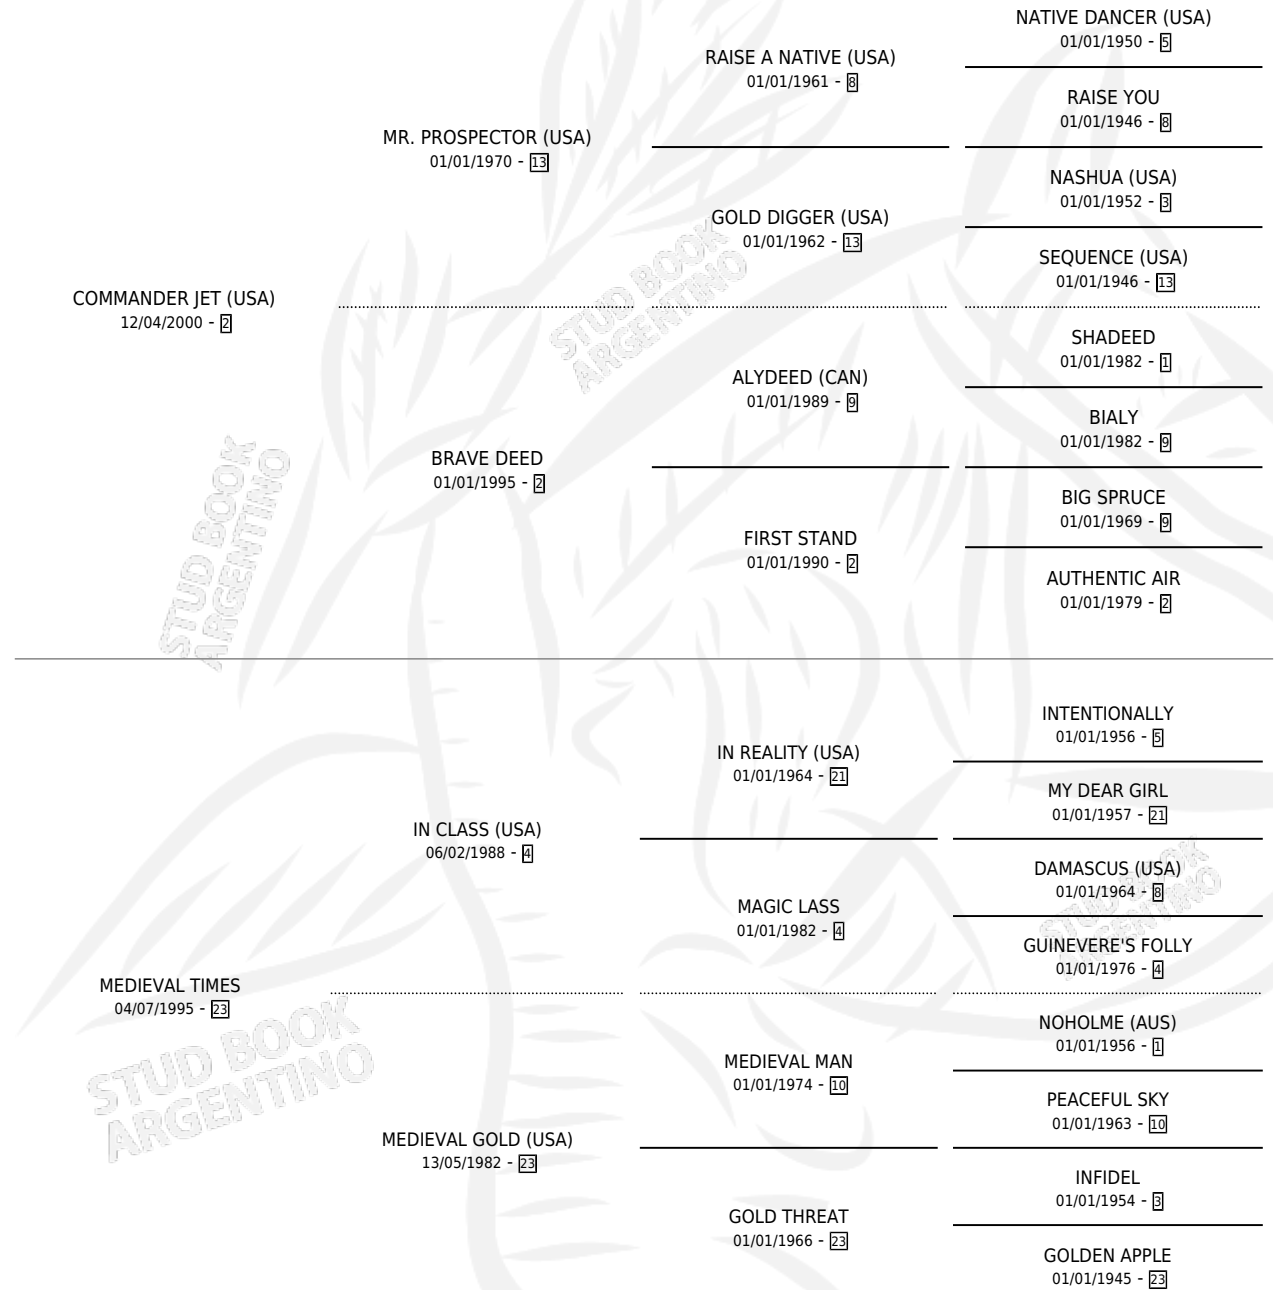

SIGLO DOCE JET

por **COMMANDER JET (USA)** y **MEDIEVAL TIMES** por **IN CLASS (USA)**

Argentina · Macho · Zaino · SP · 29/07/2012
Familia 23-b · Volumen 41

ESTADO

TIPIFICACIÓN SANGUÍNEA	X
TIPIFICACIÓN POR ADN	✓
PASAPORTE	✓
IDENTIFICACIÓN POR MICROCHIP	✓
REPRODUCTOR	X

Lugar de nacimiento: Vadarkblar
Criador: Vadarkblar

PEDIGREE

CAMPAÑA

Solo carreras oficiales de Argentina

POR EDAD

EDAD	CC	1°	2°	3°	4°	5°	NP	CLC	CLG	CLCG1	CLGG1	IMPORTE	GANANCIA / CC
3 AÑOS	1	0	0	0	0	0	1	0	0	0	0	\$0	\$0
TOTALES	1	0	0	0	0	0	1	0	0	0	0	\$0	\$0
%		0.0%	0.0%	0.0%	0.0%	0.0%	100%	0.0%	0.0%	0.0%	0.0%		