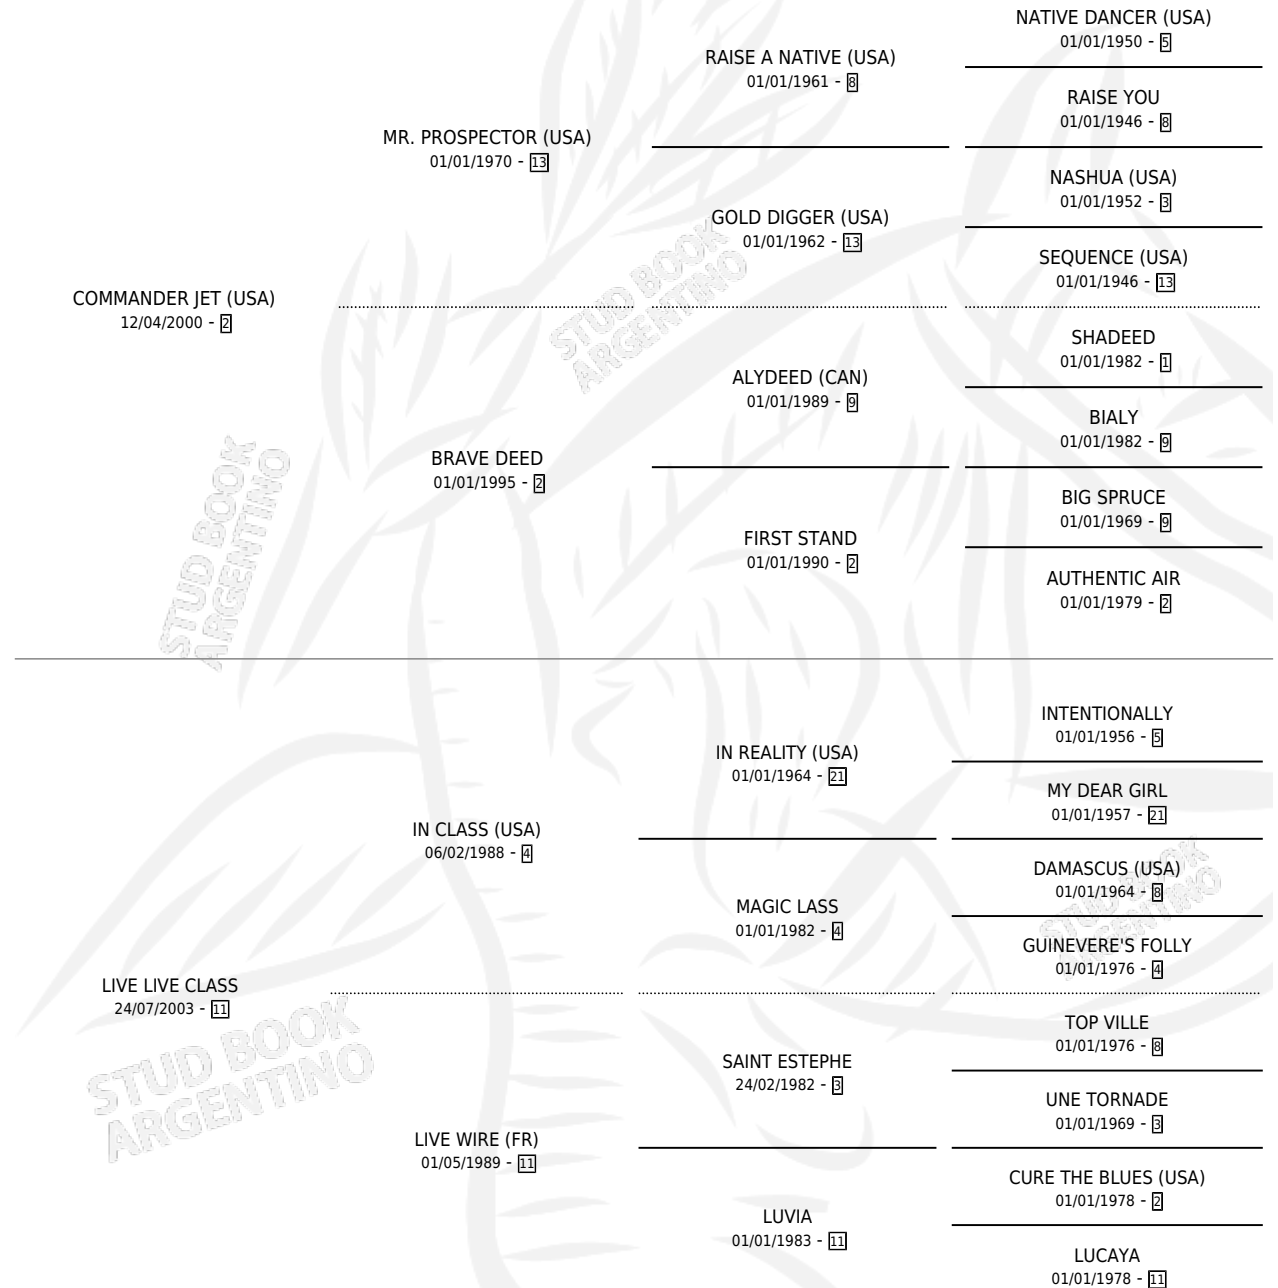

LIVE LIVE JET

por **COMMANDER JET (USA)** y **LIVE LIVE CLASS** por **IN CLASS (USA)**

Argentina · Hembra · Zaino · SP · 01/08/2012
Familia 11-d · Volumen 41

ESTADO

TIPIFICACIÓN SANGUÍNEA	X
TIPIFICACIÓN POR ADN	✓
PASAPORTE	✓
IDENTIFICACIÓN POR MICROCHIP	✓
REPRODUCTOR	X

Lugar de nacimiento: Vadarkblar

Criador: Vadarkblar

PEDIGREE

CAMPAÑA

Solo carreras oficiales de Argentina

POR EDAD

EDAD	CC	1°	2°	3°	4°	5°	NP	CLC	CLG	CLCG1	CLGG1	IMPORTE	GANANCIA / CC
3 AÑOS	1	0	0	0	0	0	1	0	0	0	0	\$0	\$0
4 AÑOS	5	0	1	0	0	1	3	0	0	0	0	\$41,454	\$8,291
5 AÑOS	3	0	0	0	0	2	1	0	0	0	0	\$7,800	\$2,600
TOTALES	9	0	1	0	0	3	5	0	0	0	0	\$49,254	\$5,473
%		0.0%	11.1%	0.0%	0.0%	33.3%	55.6%	0.0%	0.0%	0.0%	0.0%		