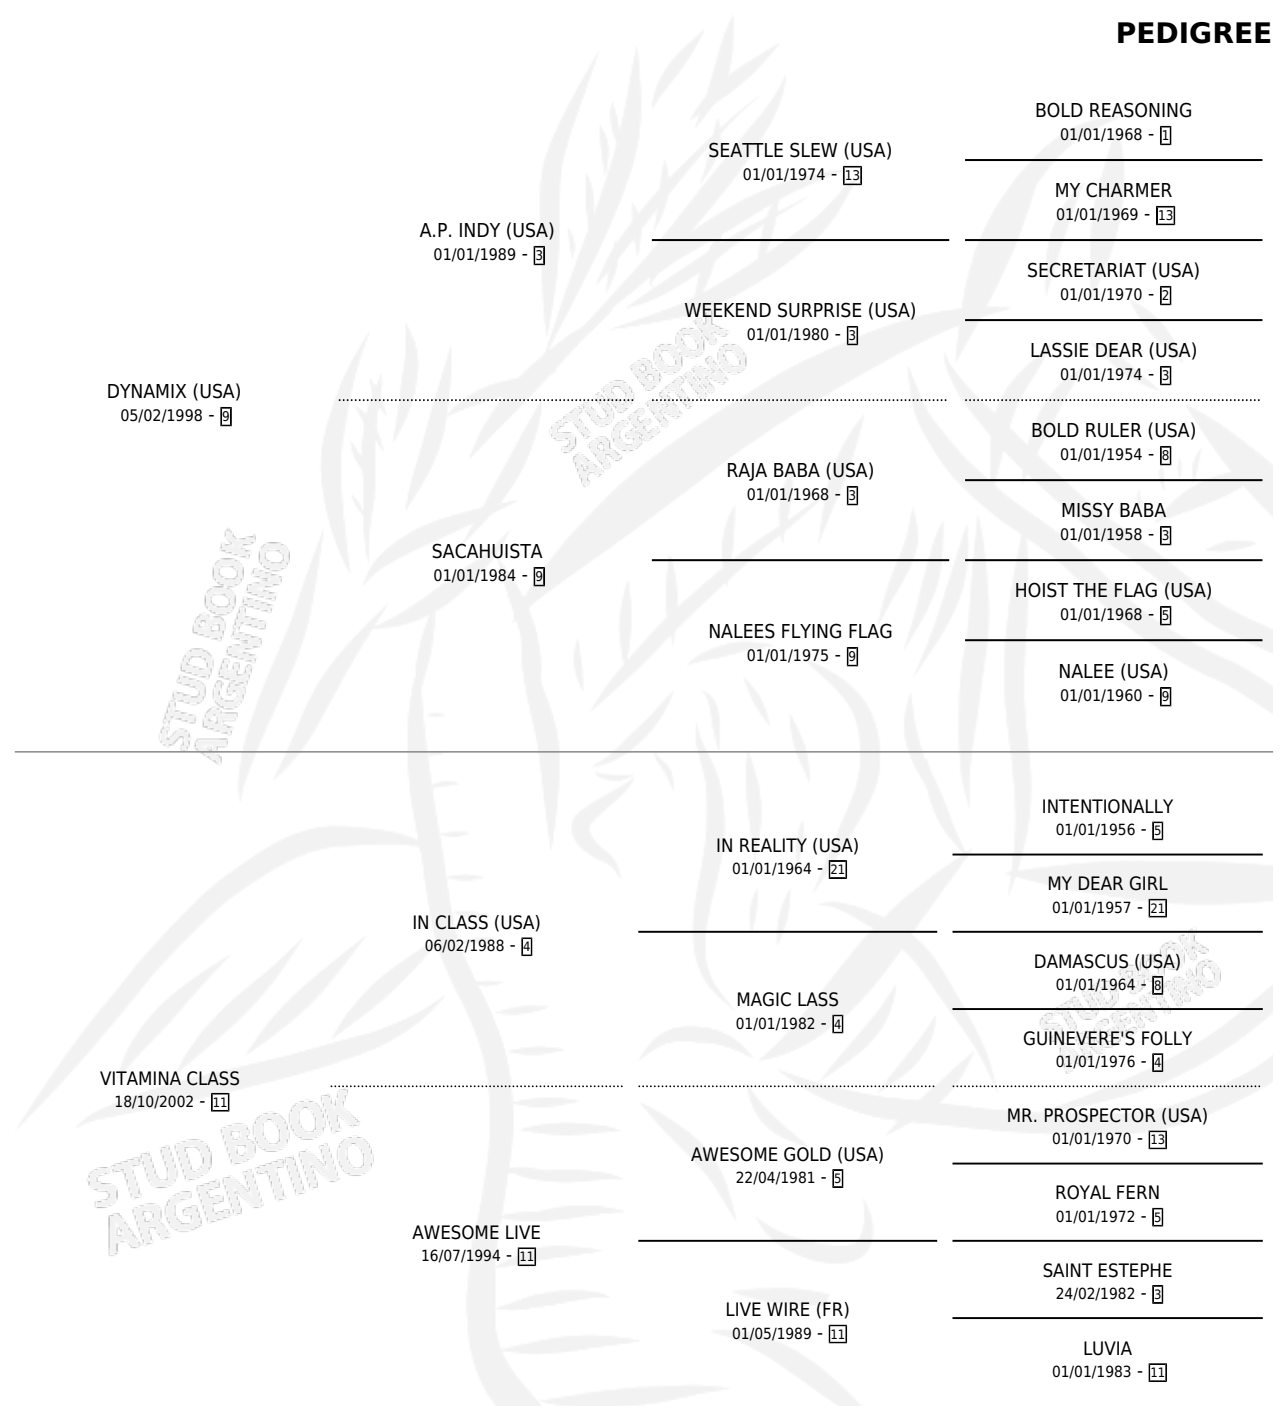

VITAMINA MIX

por **DYNAMIX (USA)** y **VITAMINA CLASS** por **IN CLASS (USA)**

Argentina · Hembra · Zaino · SP · 06/08/2012
Familia 11-d · Volumen 41

ESTADO

TIPIFICACIÓN SANGUÍNEA	X
TIPIFICACIÓN POR ADN	✓
PASAPORTE	✓
IDENTIFICACIÓN POR MICROCHIP	✓
REPRODUCTOR	✓

Lugar de nacimiento: Vadarkblar
Criador: Vadarkblar

~

HIJOS

	MACHOS	HEMBRAS
2 NACIERON	1	1
SIN ACTUACIONES		

PEDIGREE

CAMPAÑA

Solo carreras oficiales de Argentina

POR EDAD