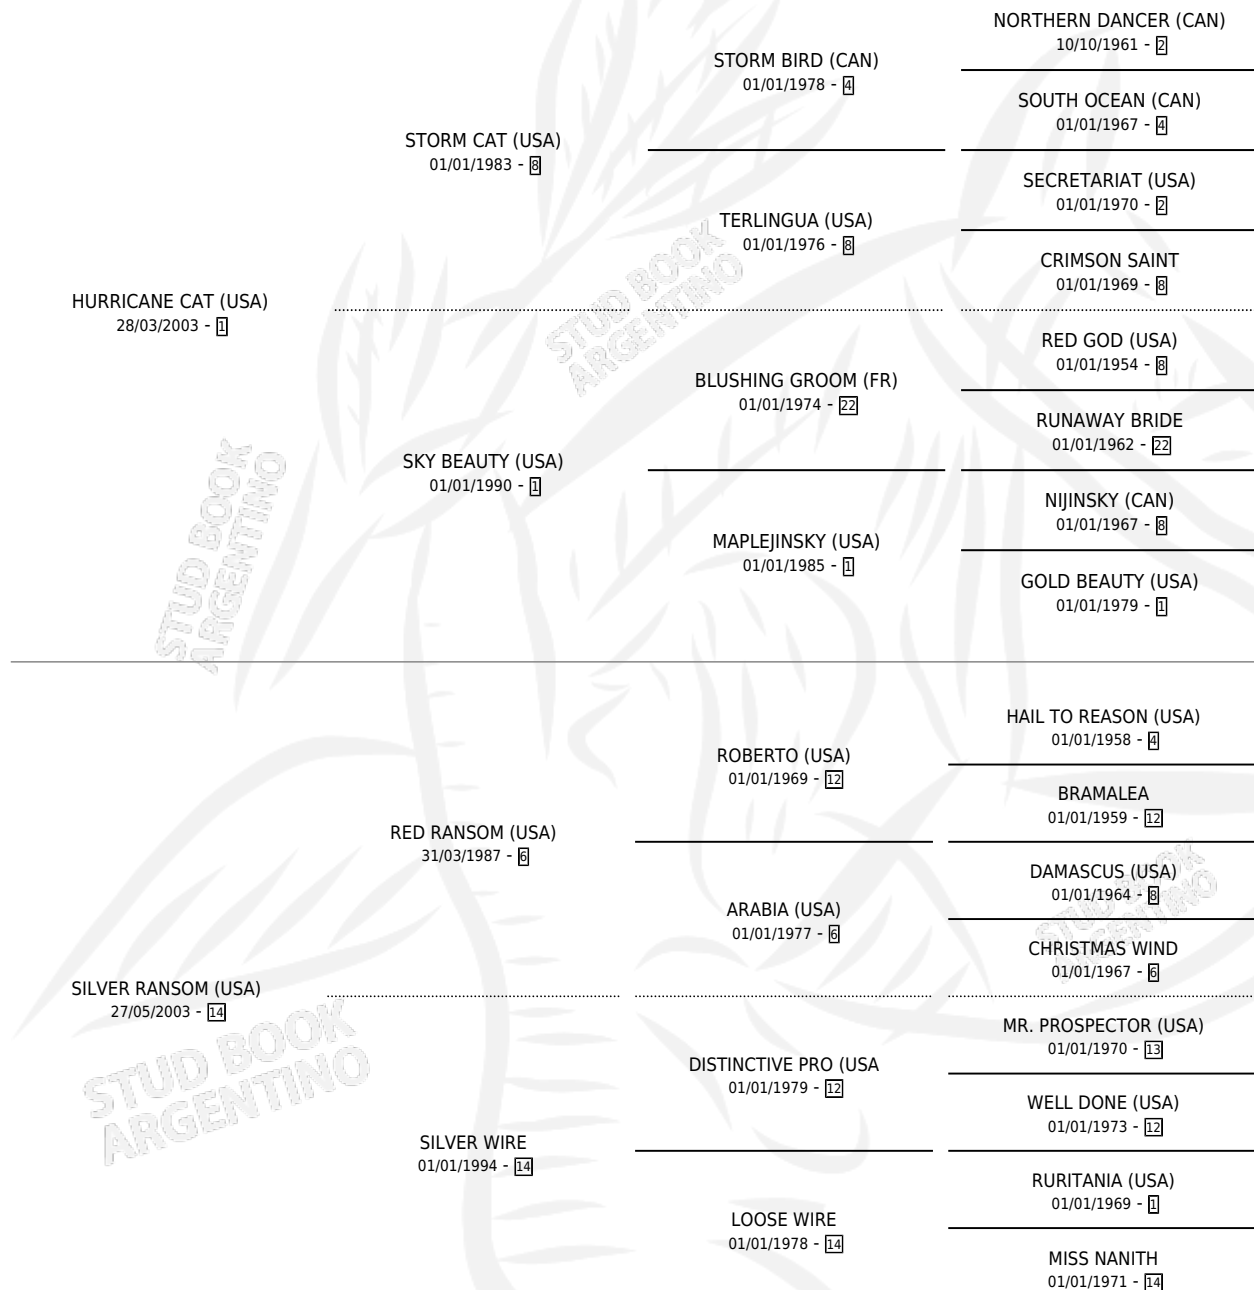

HURRY CAT

por **HURRICANE CAT (USA)** y **SILVER RANSOM (USA)** por **RED RANSOM (USA)**

Argentina · Macho · Tordillo · SP · 23/07/2012
Familia 14-c · Volumen 41

ESTADO

TIPIFICACIÓN SANGUÍNEA	X
TIPIFICACIÓN POR ADN	✓
PASAPORTE	✓
IDENTIFICACIÓN POR MICROCHIP	✓
REPRODUCTOR	X

Lugar de nacimiento: Melincue
Criador: Melincue

PEDIGREE