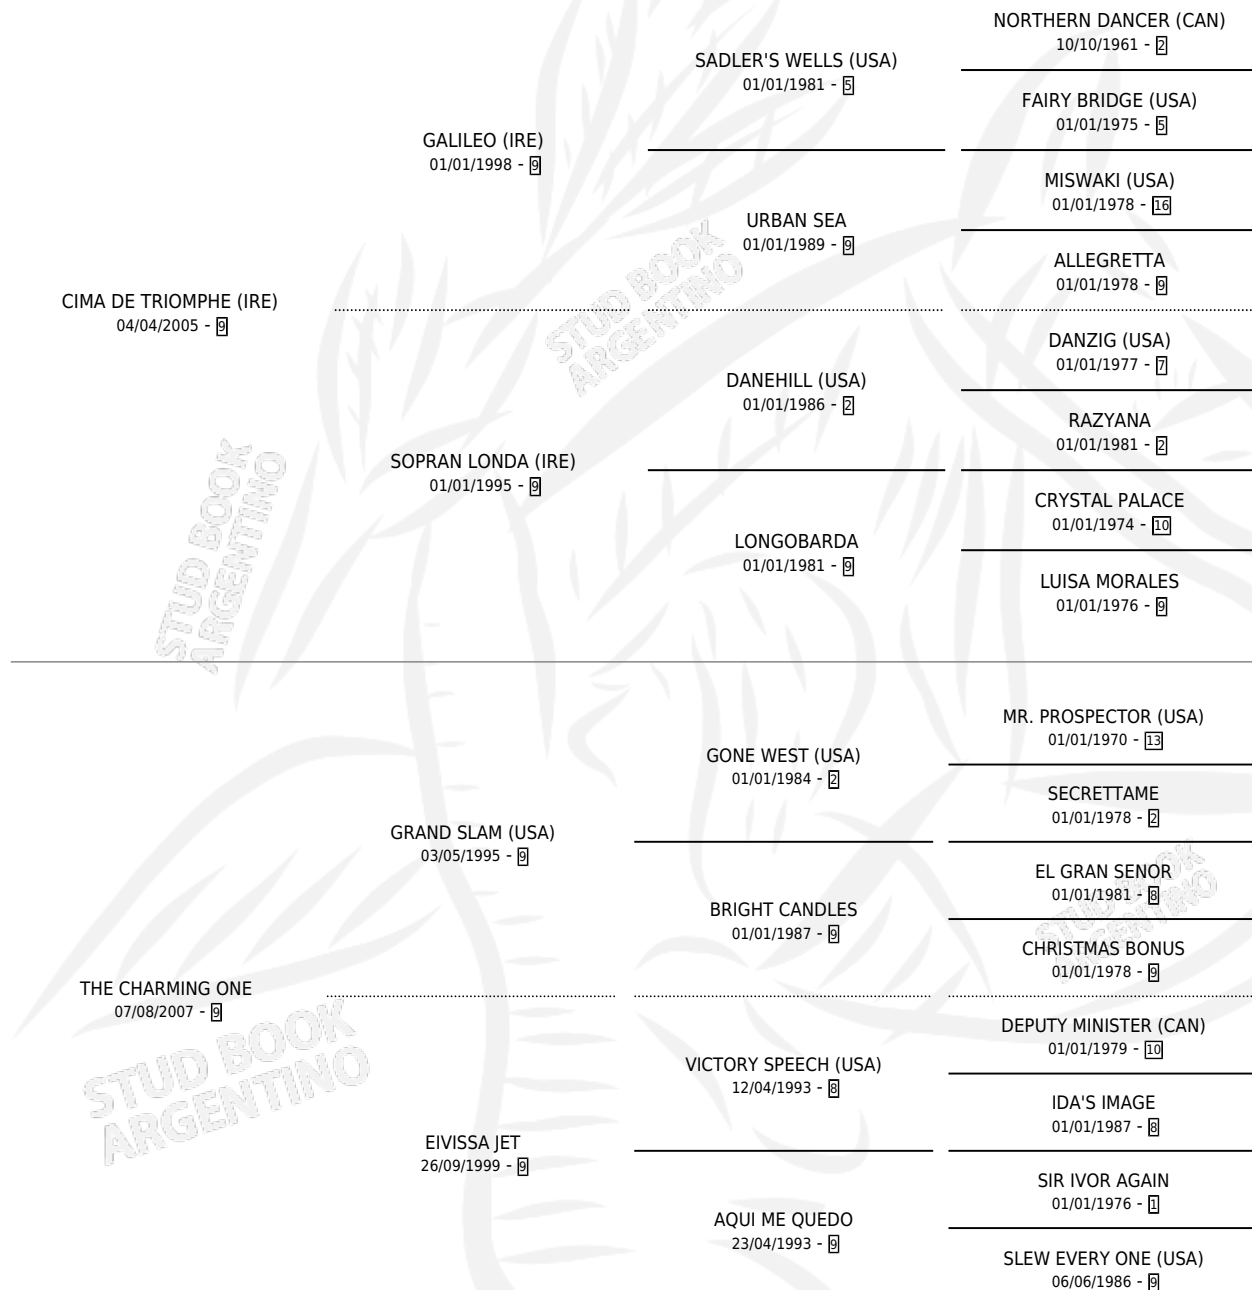

Lugar de nacimiento: La Leyenda De Areco
Criador: Sin dato

~

HIJOS

	MACHOS	HEMBRAS
6 NACIERON	3	3
3 CORRIERON	2	1
2 GANARON	1	1

0	0	0
GANADORES CL	GANADORES GR	GANADORES G1

PEDIGREE

CAMPAÑA

Solo carreras oficiales de Argentina