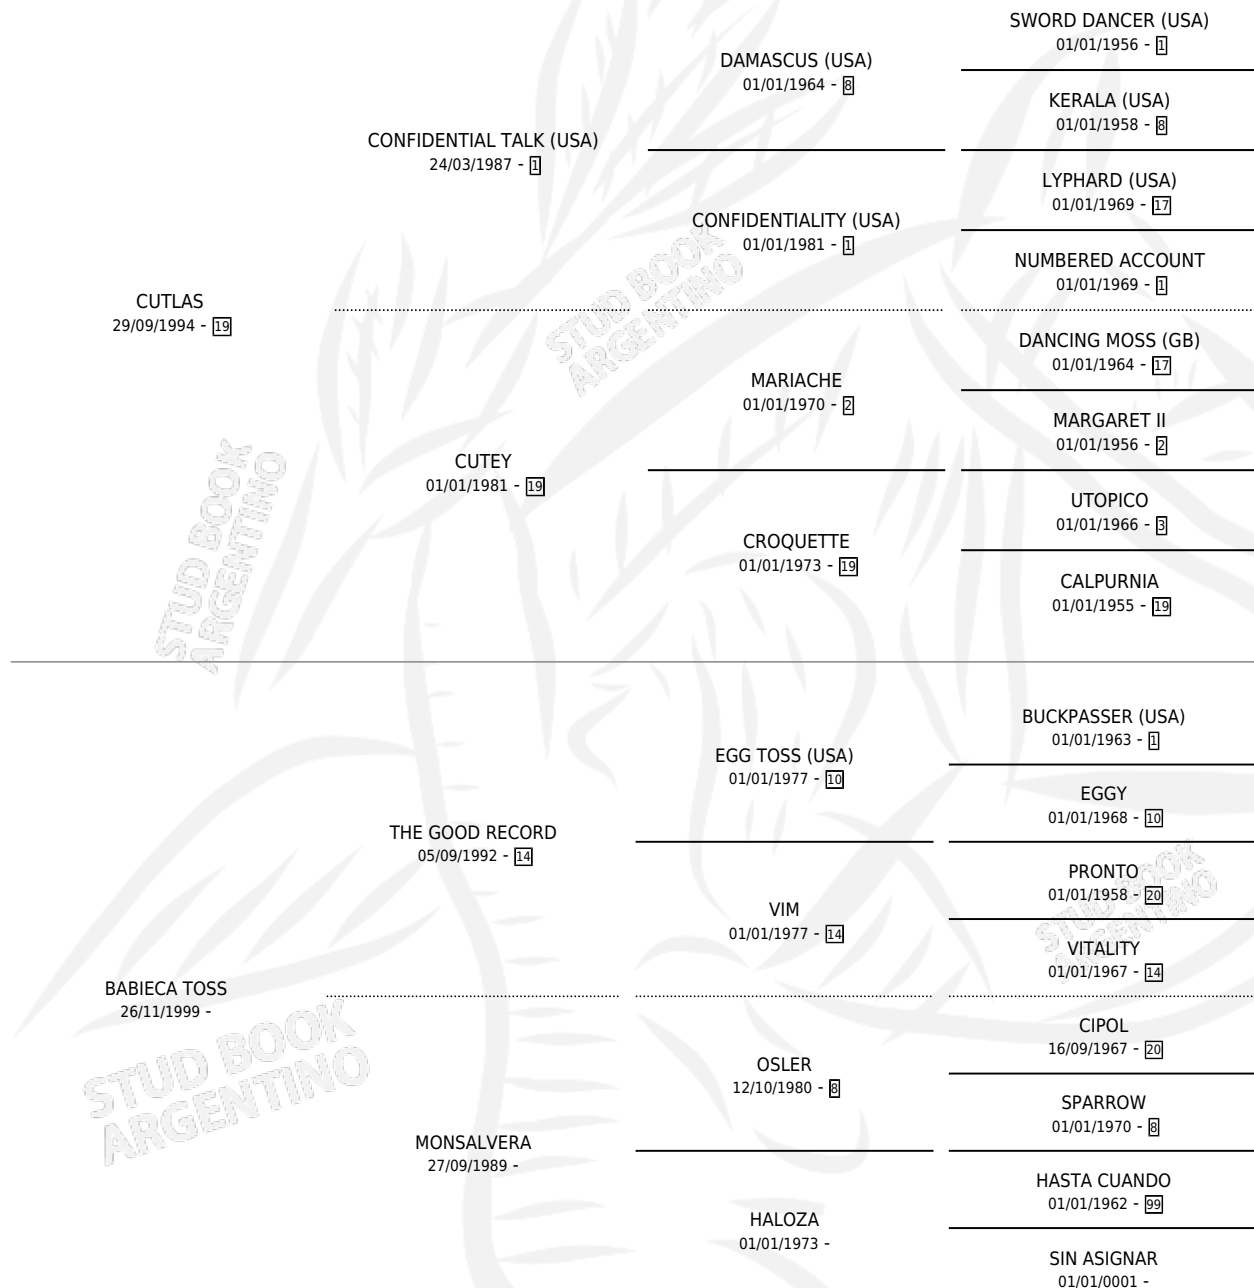

FIDELBIECA CUT

por CUTLAS y BABIECA TOSS por THE GOOD RECORD

Argentina · Hembra · Alazan · SP · 15/07/2012
Familia · Volumen 41

ESTADO

TIPIFICACIÓN SANGUÍNEA	X
TIPIFICACIÓN POR ADN	✓
PASAPORTE	✓
IDENTIFICACIÓN POR MICROCHIP	✓
REPRODUCTOR	✓

Lugar de nacimiento: Don Fidel
Criador: Rivero Mario Edgardo

~

HIJOS

	MACHOS	HEMBRAS
2 NACIERON	2	0

SIN ACTUACIONES

PEDIGREE

S

mientos 2 / Efectividad 66.67%

PADRILLO	PRODUCTO	CRIADOR	1ER SERVICIO	ÚLTIMO SERVICIO
ON THE ROAD	∅		13/02/2024	15/02/2024
XALADO	ALFREDO XAL (M A, 22/10/2023)	RIVERO FACUNDO	24/10/2022	24/10/2022
MAROTE CAT	EDUARDO CAT (M ZC, 05/08/2022)	RIVERO FACUNDO	13/08/2021	14/08/2021