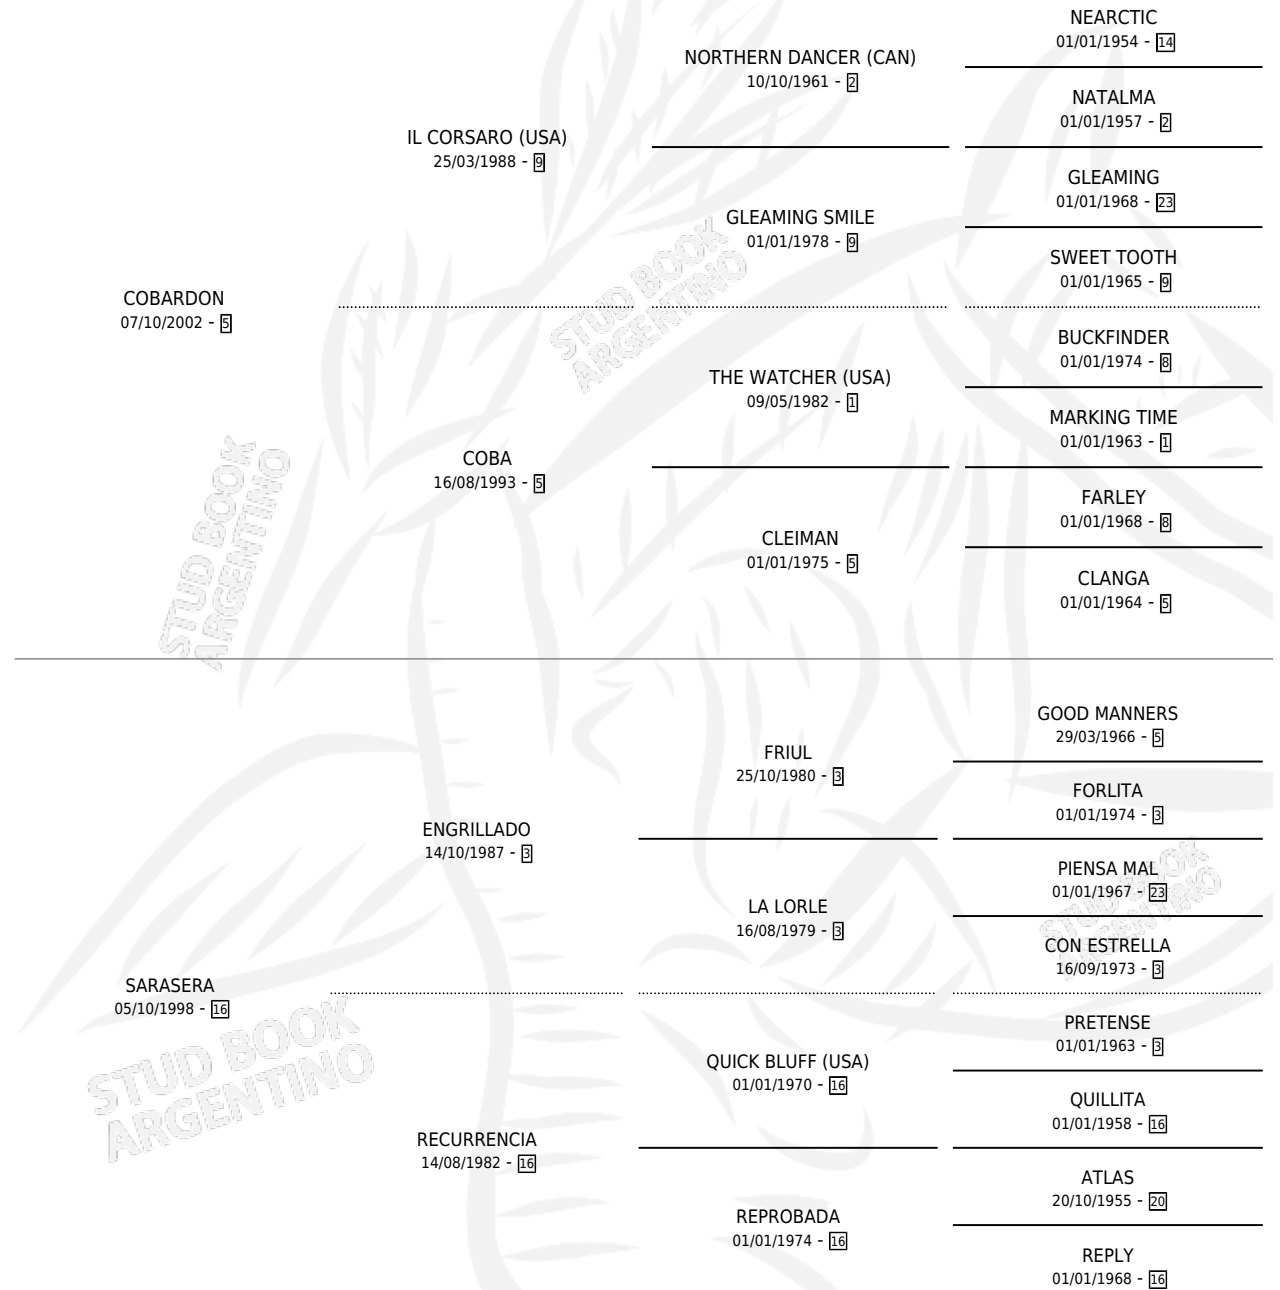

COBA SERO

por COBARDON y SARASERA por ENGRILLADO

Argentina · Macho · Zaino · SP · 25/07/2012
Familia 16-e · Volumen 41

ESTADO

TIPIFICACIÓN SANGUÍNEA	X
TIPIFICACIÓN POR ADN	X
PASAPORTE	X
IDENTIFICACIÓN POR MICROCHIP	X
REPRODUCTOR	X

Lugar de nacimiento: Mojon del Pago

Criador: Mojon del Pago

PEDIGREE

COBA SERO

Datos oficiales del Stud Book Argentino

Documento generado el 03/05/2026

studbook.org.ar