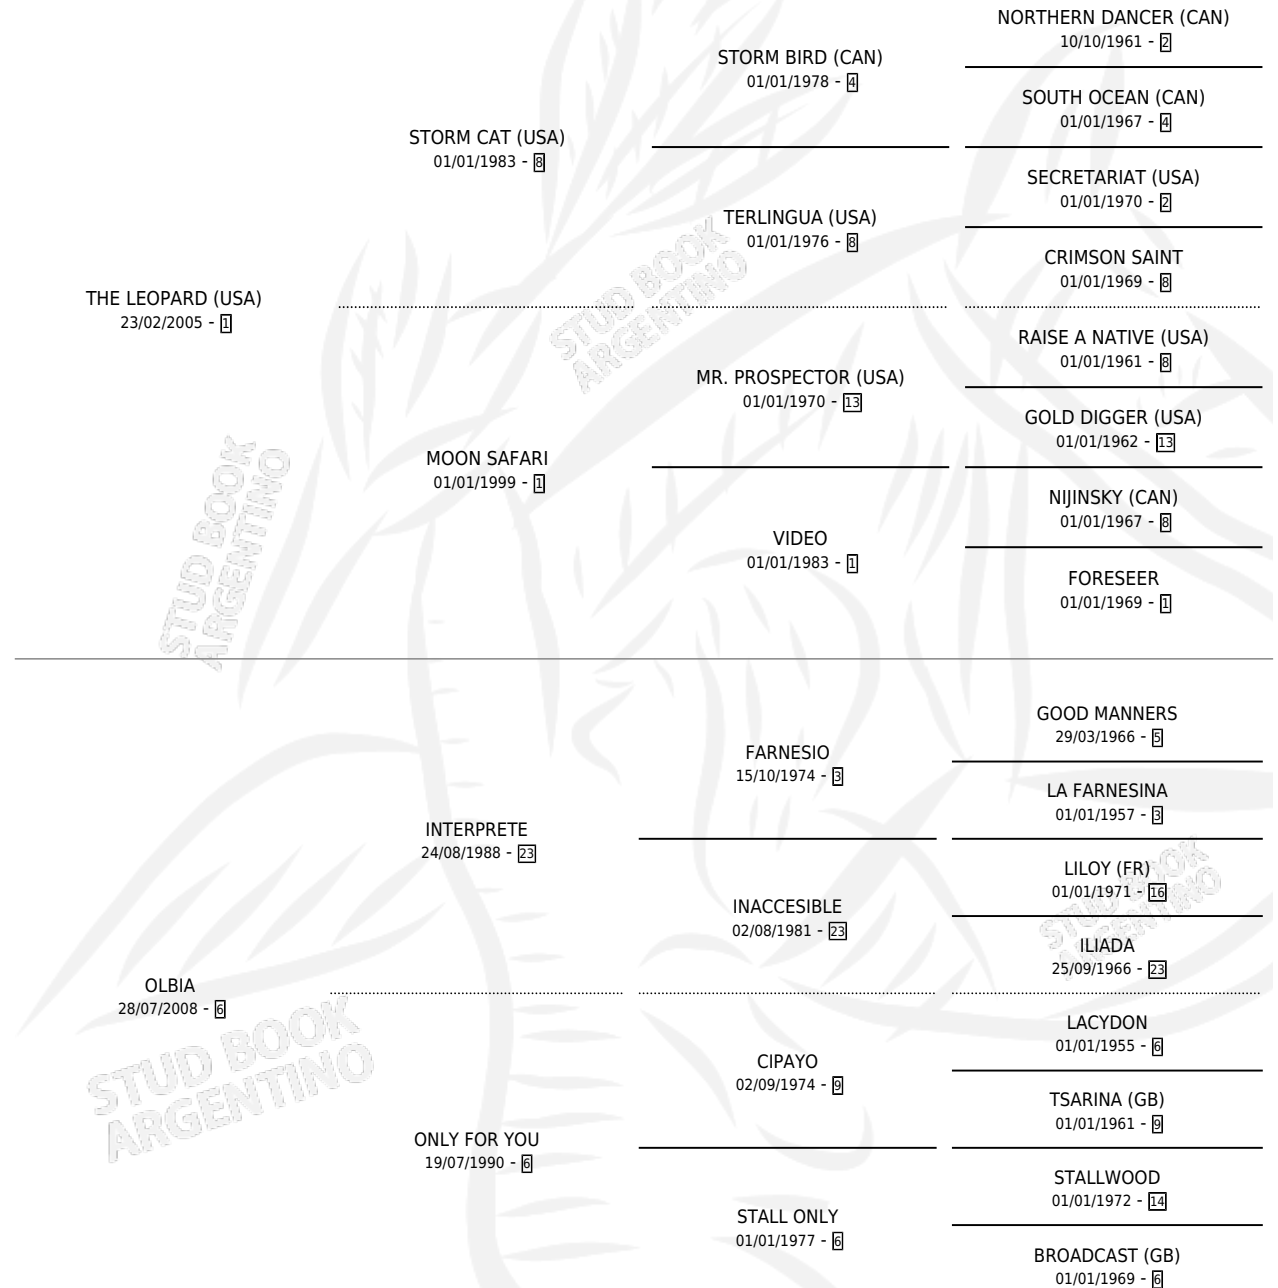

ODISEA OLBIA

por THE LEOPARD (USA) y OLBIA por INTERPRETE

Argentina · Hembra · Zaino · SP · 12/07/2012
Familia 6-e · Volumen 41

ESTADO

TIPIFICACIÓN SANGUÍNEA	X
TIPIFICACIÓN POR ADN	✓
PASAPORTE	✓
IDENTIFICACIÓN POR MICROCHIP	✓
REPRODUCTOR	X

Lugar de nacimiento: La Encontrada

Criador: La Encontrada

PEDIGREE

CAMPAÑA

Solo carreras oficiales de Argentina

POR EDAD

EDAD	CC	1°	2°	3°	4°	5°	NP	CLC	CLG	CLCG1	CLGG1	IMPORTE	GANANCIA / CC
3 AÑOS	11	2	1	1	2	2	3	0	0	0	0	\$328,420	\$29,856
4 AÑOS	1	0	0	0	0	0	1	0	0	0	0	\$4,188	\$4,188
TOTALES	12	2	1	1	2	2	4	0	0	0	0	\$332,608	\$27,717
%		16.7%	8.3%	8.3%	16.7%	16.7%	33.3%	0.0%	0.0%	0.0%	0.0%		

Ganadora de 2 carreras en La Plata - \$332,608, a los 3 años.

POR DISTANCIA

HIPODROMO	CC	1°	2°	3°	4°	5°	NP	CLC	CLG	CLCG1	CLGG1	IMPORTE
LA PLATA	11	2	1	1	2	1	4	0	0	0	0	\$328,108
1200 MTS	9	2	1	1	2	0	3	0	0	0	0	\$319,368
1100 MTS	1	0	0	0	0	0	1	0	0	0	0	\$0
1400 MTS	1	0	0	0	0	1	0	0	0	0	0	\$8,740
PALERMO	1	0	0	0	0	1	0	0	0	0	0	\$4,500
1200 MTS	1	0	0	0	0	1	0	0	0	0	0	\$4,500