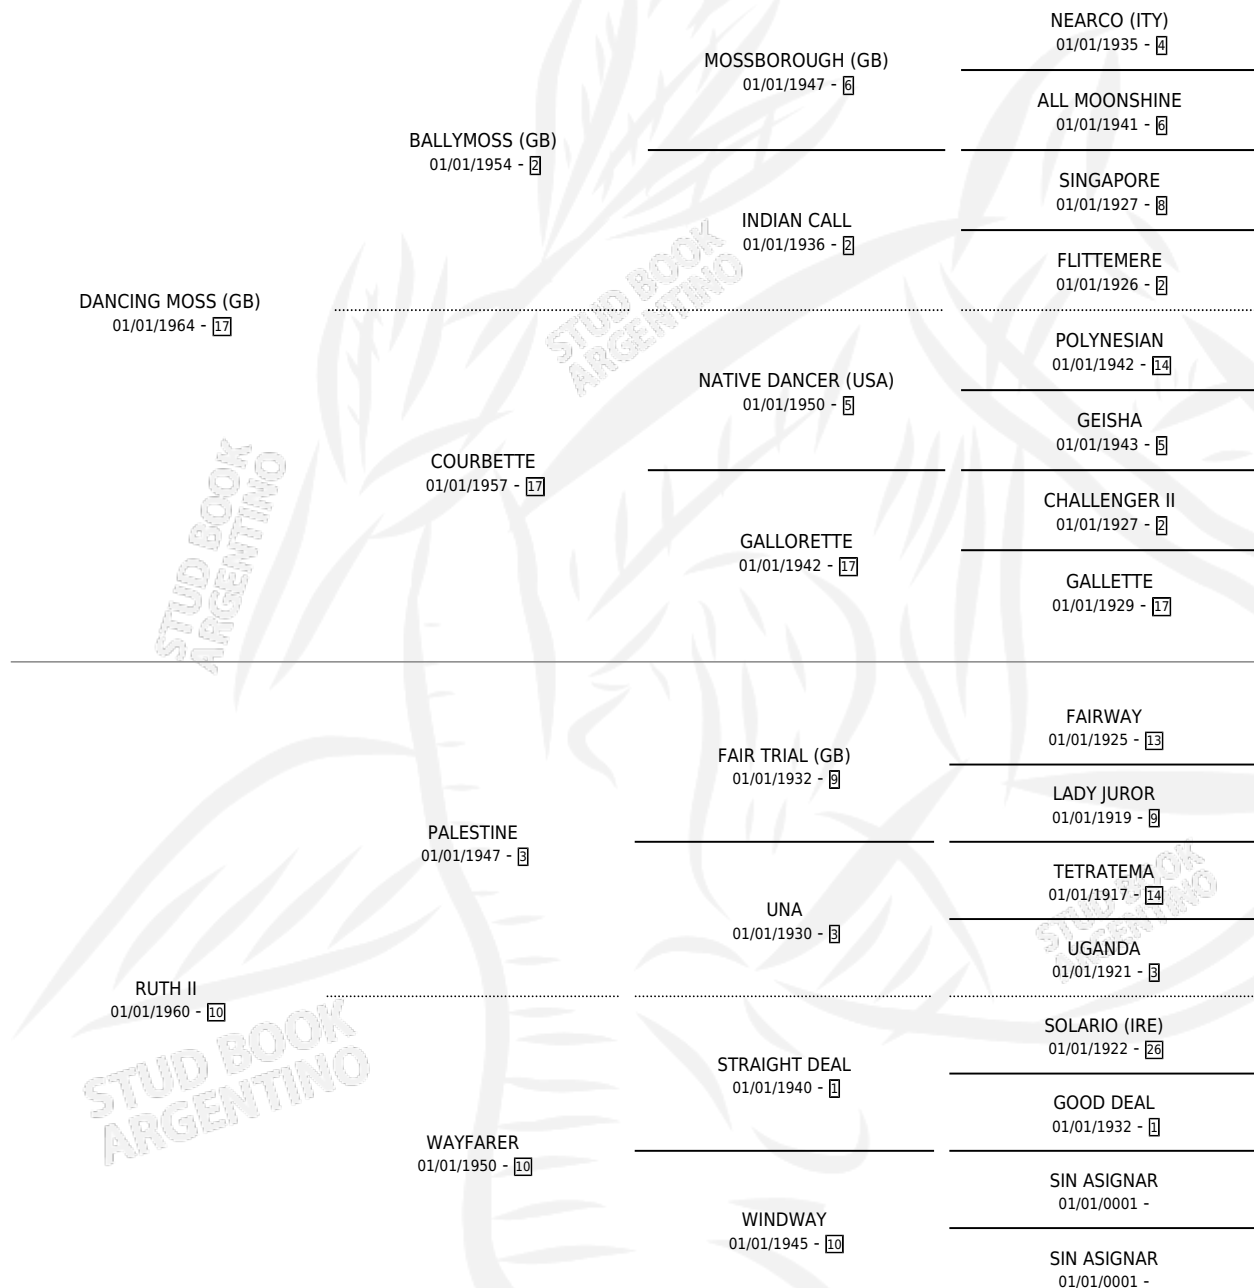

RUTHENE

por **DANCING MOSS (GB)** y **RUTH II** por **PALESTINE**

Argentina · Hembra · Alazan · SP · 01/01/1976
Familia 10 · Volumen 29

ESTADO

TIPIFICACIÓN SANGUÍNEA	✓
TIPIFICACIÓN POR ADN	X
PASAPORTE	X
IDENTIFICACIÓN POR MICROCHIP	X
REPRODUCTOR	✓

Lugar de nacimiento: Campo particular

Criador: Ceriani Cernadas Hernan y Ferrer Reyes Sara Ceriani De

~

HIJOS

	MACHOS	HEMBRAS
7 NACIERON	2	5
4 CORRIERON	1	3
1 GANARON	1	0

0	0	0
GANADORES CL	GANADORES GR	GANADORES G1

PEDIGREE

S

cimientos 6 / Efectividad 35.29%

PADRILLO	PRODUCTO	CRIADOR	1ER SERVICIO	ÚLTIMO SERVICIO
RAINBOW CORNER (GB)	∅		16/08/1997	10/11/1997
RUTHENE LUNOK (USA)	∅		27/11/1996	27/11/1996
SENOR PETE (USA)	REFADORA (H A, 06/11/1996)	LA QUEBRADA	01/11/1995	17/11/1995
SENOR PETE (USA)	∅		20/09/1994	20/09/1994
SENOR PETE (USA)	∅		31/10/1993	31/10/1993
SENOR PETE (USA)	REGATONA (H ZN, 14/10/1993)	LA QUEBRADA	04/10/1992	27/10/1992
SENOR PETE (USA)	RUMANIA (H A, 07/09/1992)	LA QUEBRADA	29/09/1991	29/09/1991
LOOKINFORTHEBIGONE (USA)	RED BRAND (H A, 22/09/1991)	CERIANI CERNADAS HERNAN FERRER REYES SARA CERIANI DE	20/10/1990	20/10/1990
SALT MARSH (USA)	RUSSIA (H AT, 07/09/1990)	CERIANI CERNADAS HERNAN FERRER REYES SARA CERIANI DE	01/09/1989	23/09/1989
SOUTHERN HALO (USA)	∅		26/10/1988	26/10/1988
SALT MARSH (USA)	RHONE (M A, 29/09/1988) •MURIÓ EL 29/11/1988•	CERIANI CERNADAS HERNAN FERRER REYES SARA CERIANI DE	10/10/1987	10/10/1987
SIN ASIGNAR	∅		31/12/1986	31/12/1986
SALT MARSH (USA)	∅		11/11/1985	11/11/1985
SIN ASIGNAR	∅			
LOGICAL (USA)	∅			
OAK DANCER (GB)	∅			
SIN ASIGNAR	∅			