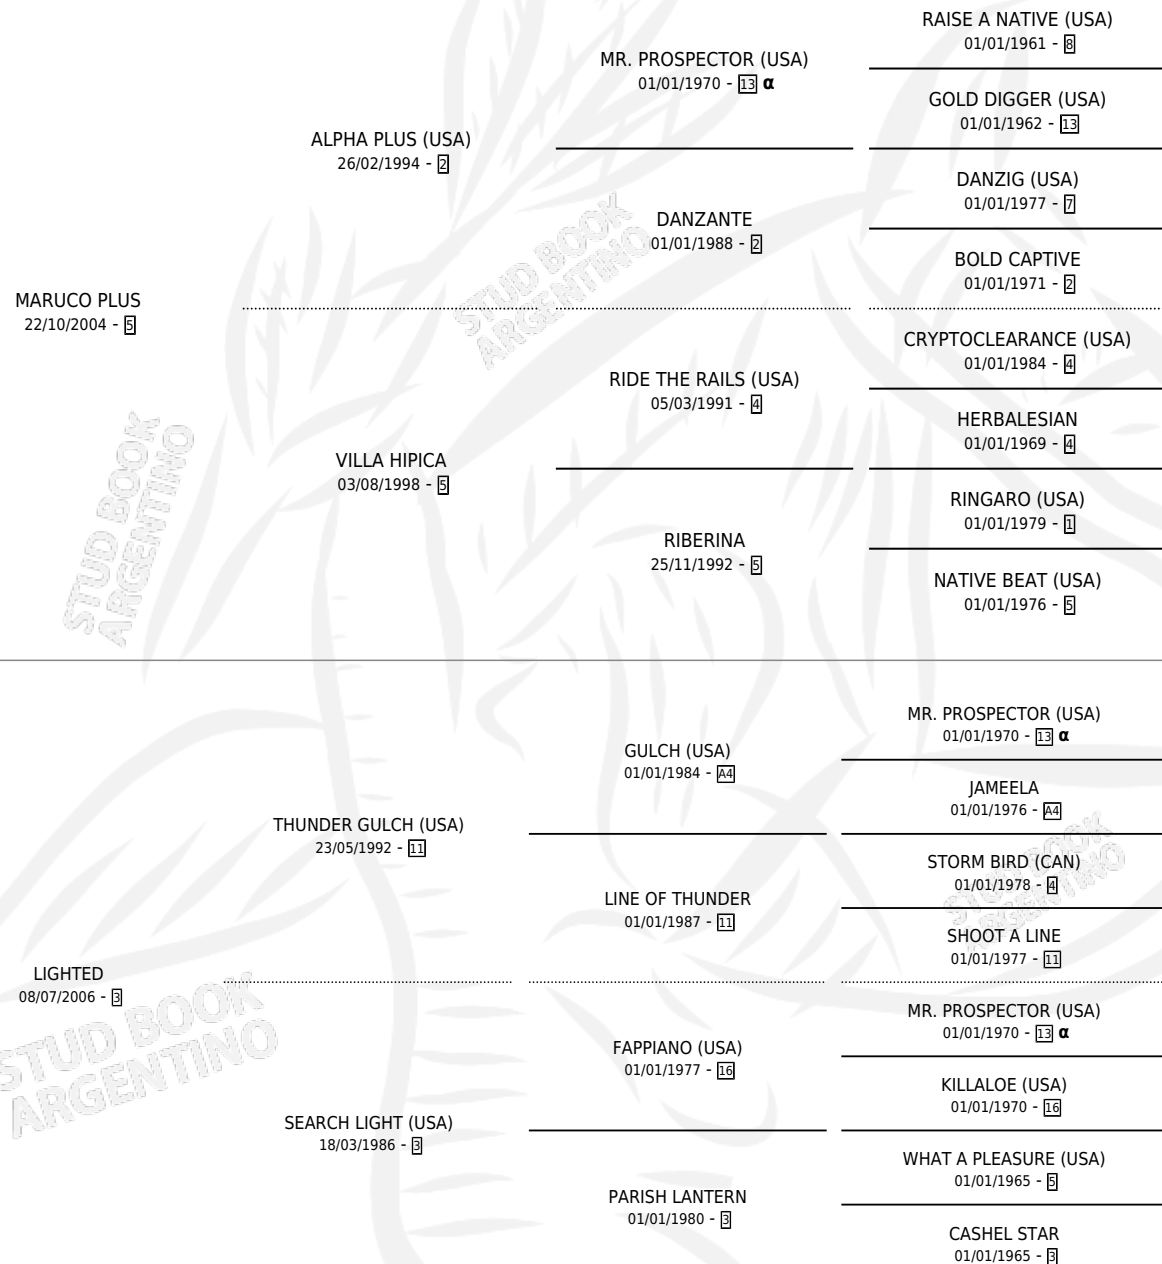

LAMPARITA ZEN

PEDIGREE

por **MARUCO PLUS** y **LIGHTED** por **THUNDER GULCH**
(USA)

Argentina · Hembra · Zaino · SP · 08/08/2012
Familia 3-e · Volumen 41

ESTADO

TIPIFICACIÓN SANGUÍNEA	X
TIPIFICACIÓN POR ADN	✓
PASAPORTE	✓
IDENTIFICACIÓN POR MICROCHIP	✓
REPRODUCTOR	✓

Lugar de nacimiento: La Gringa
Criador: La Gringa

~

HIJOS

	MACHOS	HEMBRAS
1 NACIERON	1	0
SIN ACTUACIONES		

INBREEDING : α

CAMPAÑA

Solo carreras oficiales de Argentina

POR EDAD