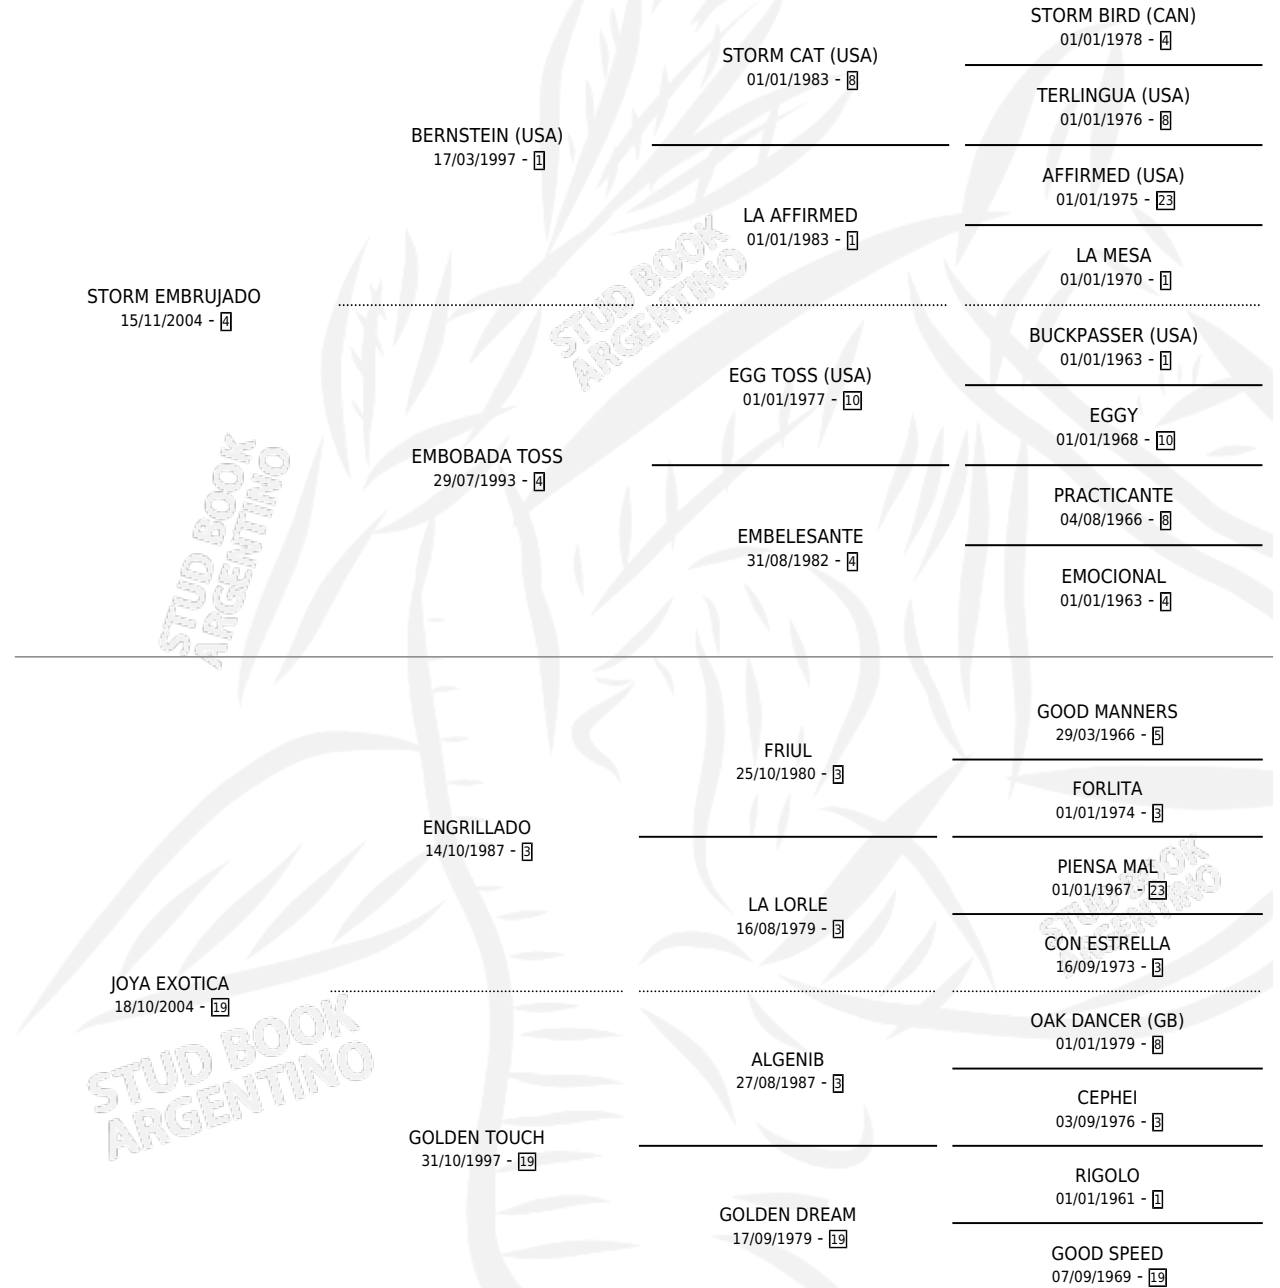

CRISTAL DE ROCA

por **STORM EMBRUJADO** y **JOYA EXOTICA** por **ENGRILLADO**

Argentina · Hembra · Alazan · SP · 12/07/2012
Familia 19-c · Volumen 41

ESTADO

TIPIFICACIÓN SANGUÍNEA	X
TIPIFICACIÓN POR ADN	X
PASAPORTE	X
IDENTIFICACIÓN POR MICROCHIP	✓
REPRODUCTOR	X

Lugar de nacimiento: Epuyen
Criador: Lederman Alberto

PEDIGREE

CRISTAL DE ROCA

Datos oficiales del Stud Book Argentino

Documento generado el 10/05/2026

studbook.org.ar