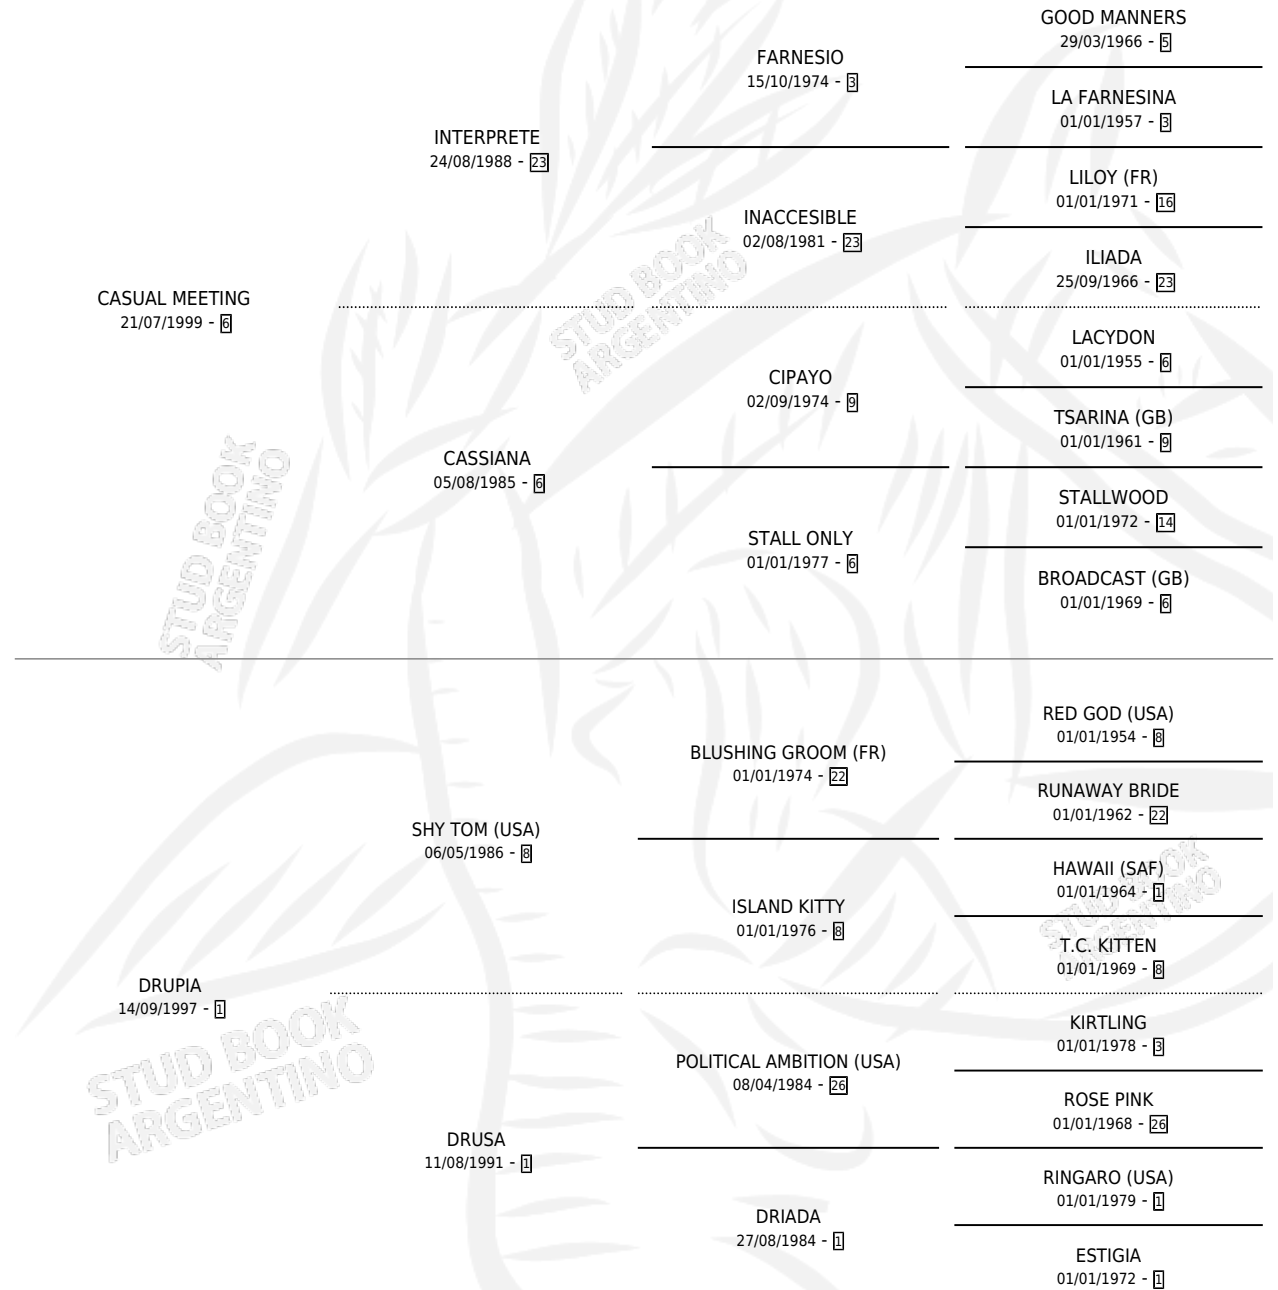

CASUAL LITO

por CASUAL MEETING y DRUPIA por SHY TOM (USA)

Argentina · Macho · Zaino · SP · 09/08/2012
Familia 1-I · Volumen 41

ESTADO

TIPIFICACIÓN SANGUÍNEA	X
TIPIFICACIÓN POR ADN	X
PASAPORTE	X
IDENTIFICACIÓN POR MICROCHIP	X
REPRODUCTOR	X

Lugar de nacimiento: Santa Ana

Criador: Iguacel Manuel Rodolfo

PEDIGREE

CASUAL LITO

Datos oficiales del Stud Book Argentino

Documento generado el 10/05/2026

studbook.org.ar