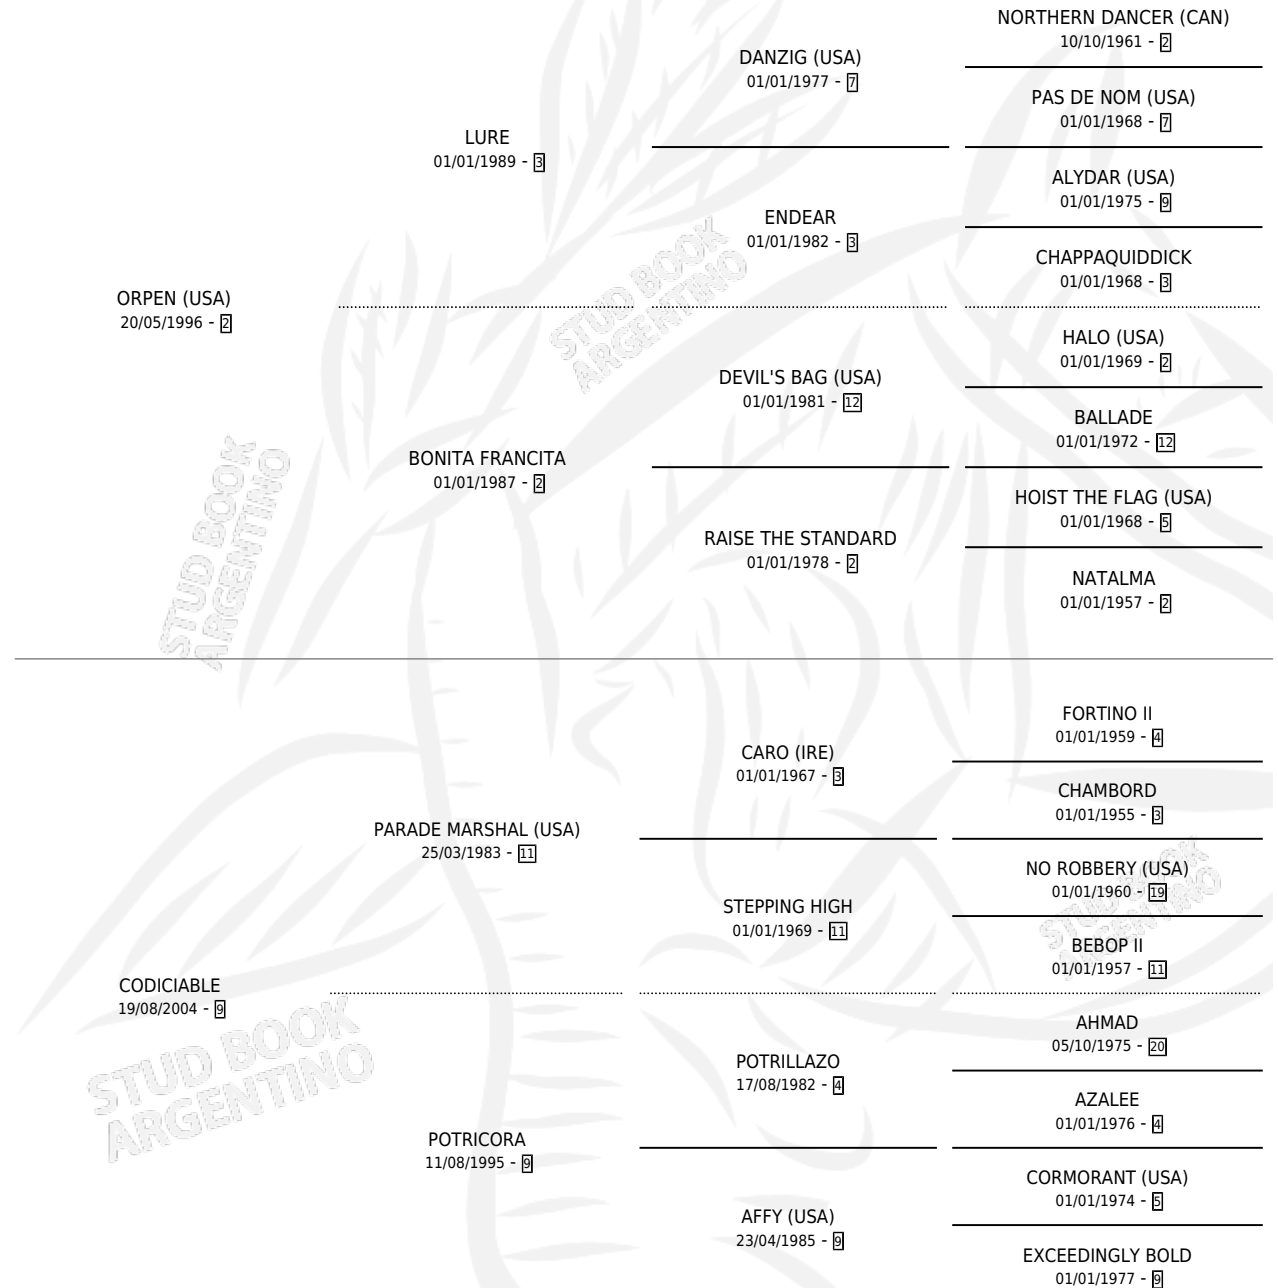

CODE

por **ORPEN (USA)** y **CODICIABLE por PARADE MARSHAL (USA)**

Argentina · Macho · Zaino · SP · 20/08/2012
Familia 9-c · Volumen 41

ESTADO

TIPIFICACIÓN SANGUÍNEA	X
TIPIFICACIÓN POR ADN	✓
PASAPORTE	✓
IDENTIFICACIÓN POR MICROCHIP	✓
REPRODUCTOR	X

Lugar de nacimiento: La Manija
Criador: La Manija

PEDIGREE