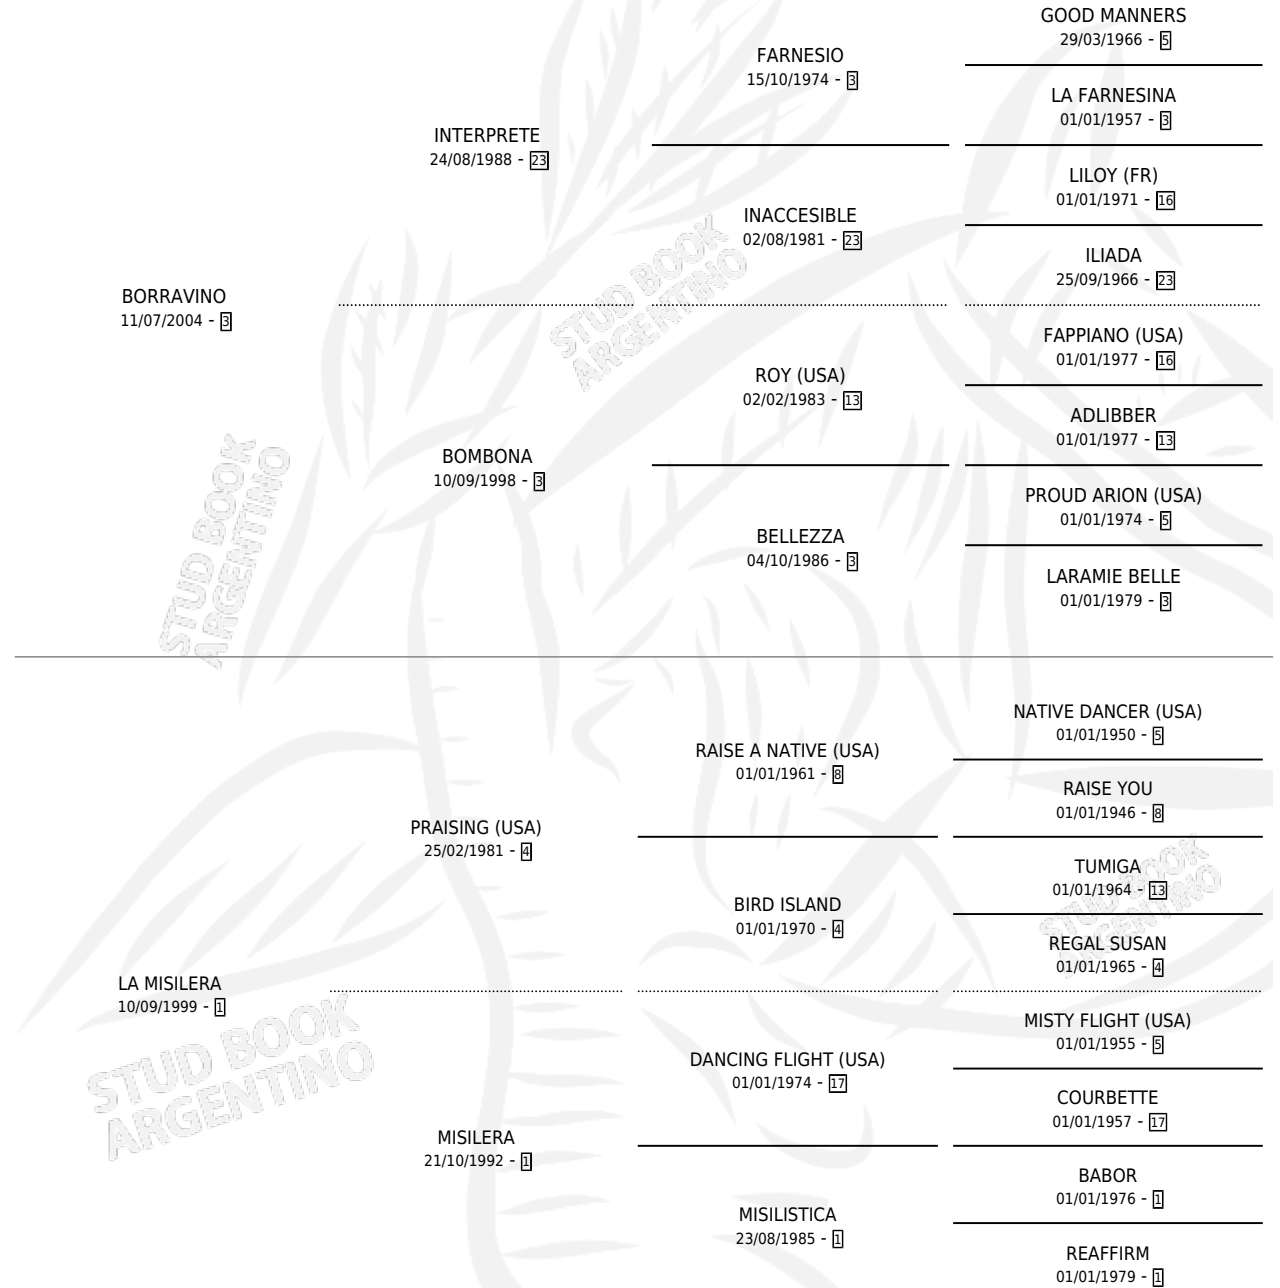

MISIL BORO

por BORRAVINO y LA MISILERA por PRAISING (USA)

Argentina · Macho · Zaino · SP · 31/07/2012
Familia 1-w · Volumen 41

ESTADO

TIPIFICACIÓN SANGUÍNEA	X
TIPIFICACIÓN POR ADN	✓
PASAPORTE	X
IDENTIFICACIÓN POR MICROCHIP	✓
REPRODUCTOR	X

Lugar de nacimiento: Euzkadi

Criador: Euzkadi

PEDIGREE