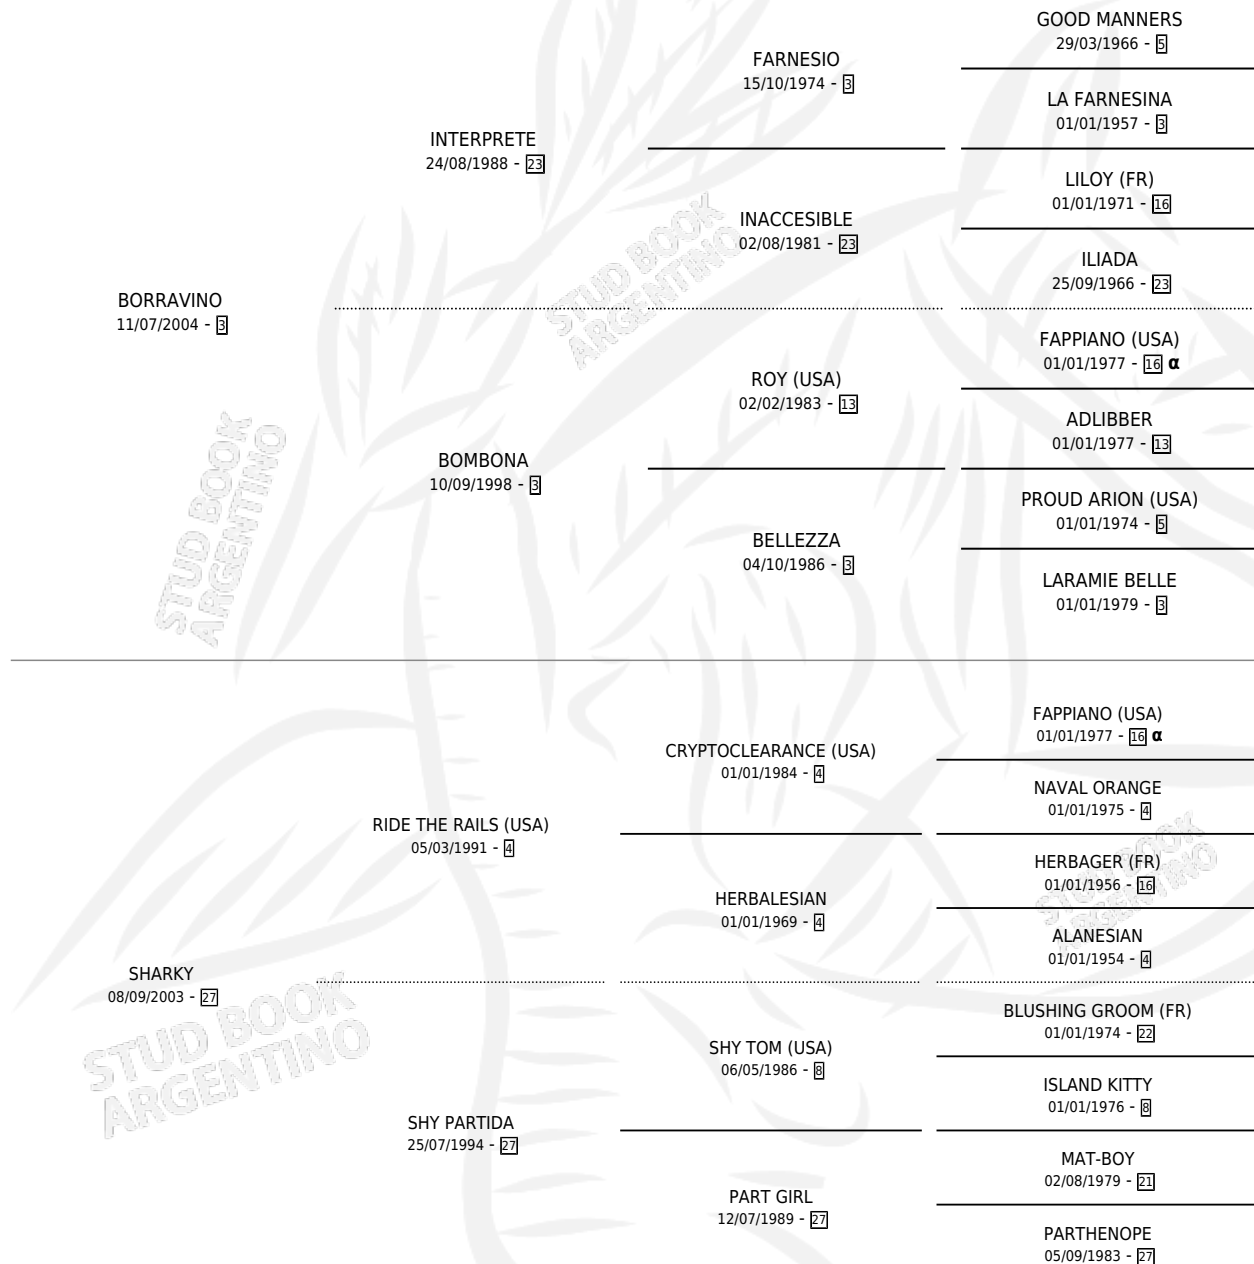

TURCA RENATA

por BORRAVINO y SHARKY por RIDE THE RAILS (USA)

Argentina · Hembra · Zaino · SP · 22/10/2011
Familia 27-a · Volumen 41

ESTADO

TIPIFICACIÓN SANGUÍNEA	X
TIPIFICACIÓN POR ADN	✓
PASAPORTE	X
IDENTIFICACIÓN POR MICROCHIP	✓
REPRODUCTOR	X

Lugar de nacimiento: Euzkadi

Criador: Euzkadi

PEDIGREE

INBREEDING : α

TURCA RENATA

Datos oficiales del Stud Book Argentino

Documento generado el 09/05/2026

studbook.org.ar