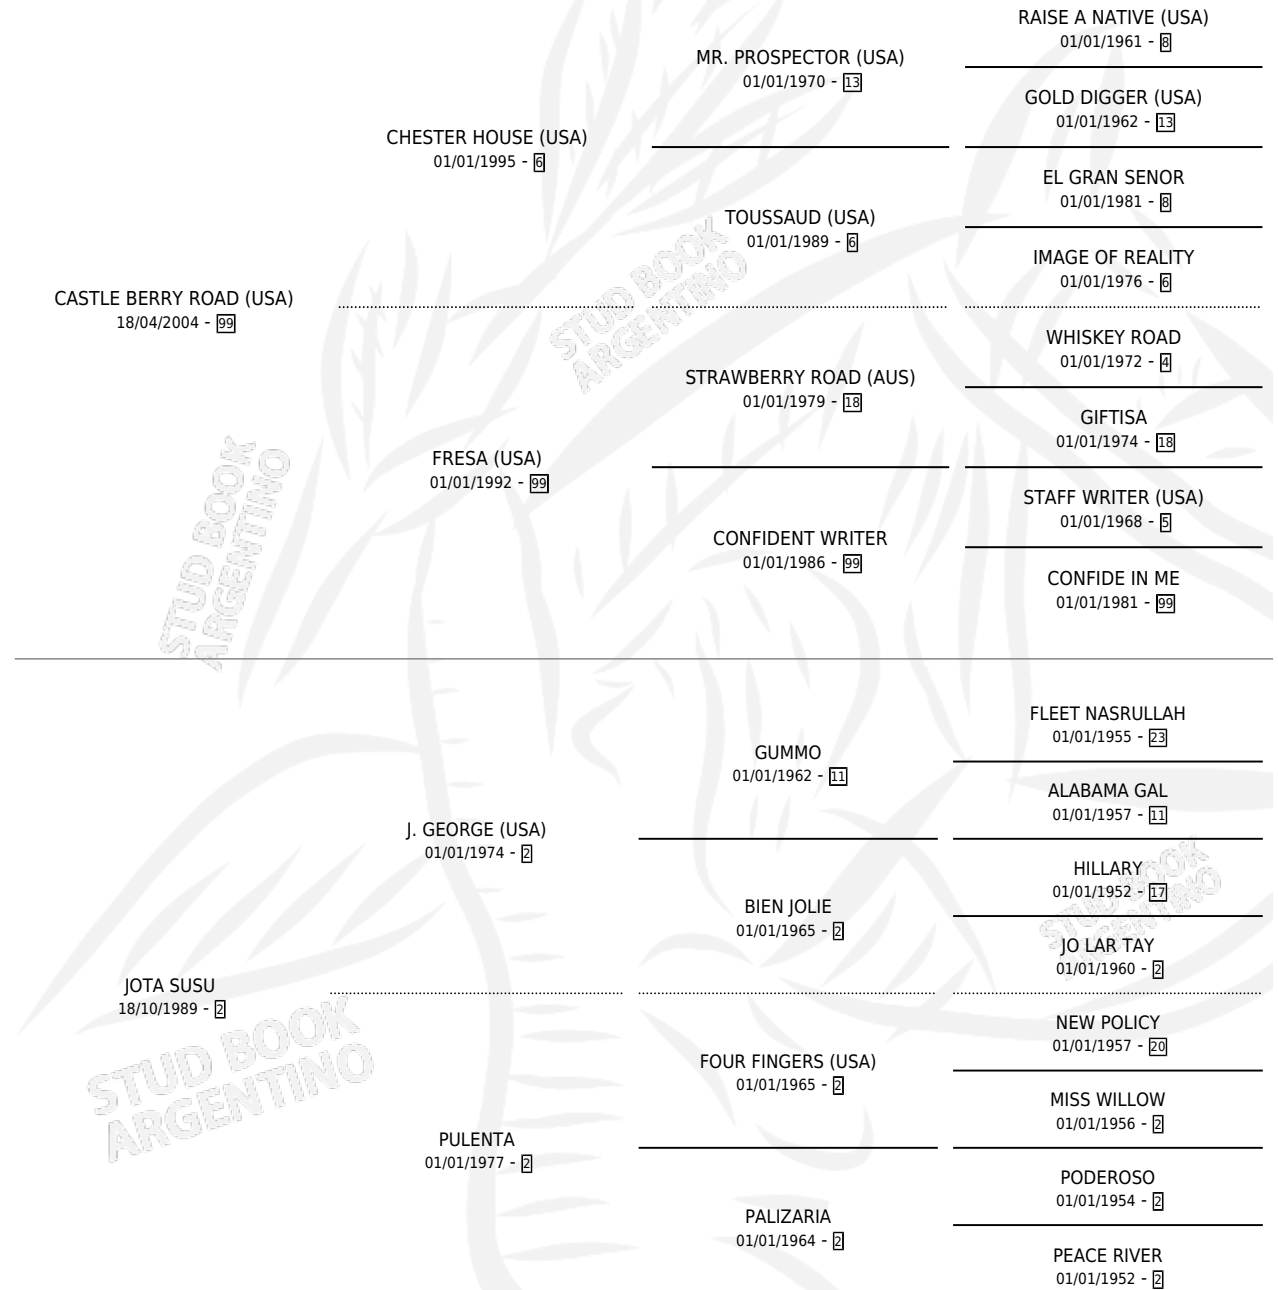

SUSU BERRY

por **CASTLE BERRY ROAD (USA)** y **JOTA SUSU** por **J. GEORGE (USA)**

Argentina · Hembra · Zaino · SP · 07/08/2012
Familia 2-d · Volumen 41

ESTADO

TIPIFICACIÓN SANGUÍNEA	X
TIPIFICACIÓN POR ADN	✓
PASAPORTE	✓
IDENTIFICACIÓN POR MICROCHIP	✓
REPRODUCTOR	✓

Lugar de nacimiento: Los Nogales

Criador: Los Nogales

~

HIJOS

	MACHOS	HEMBRAS
1 NACIERON	0	1
SIN ACTUACIONES		

PEDIGREE

S

mientos 1 / Efectividad 50.00%