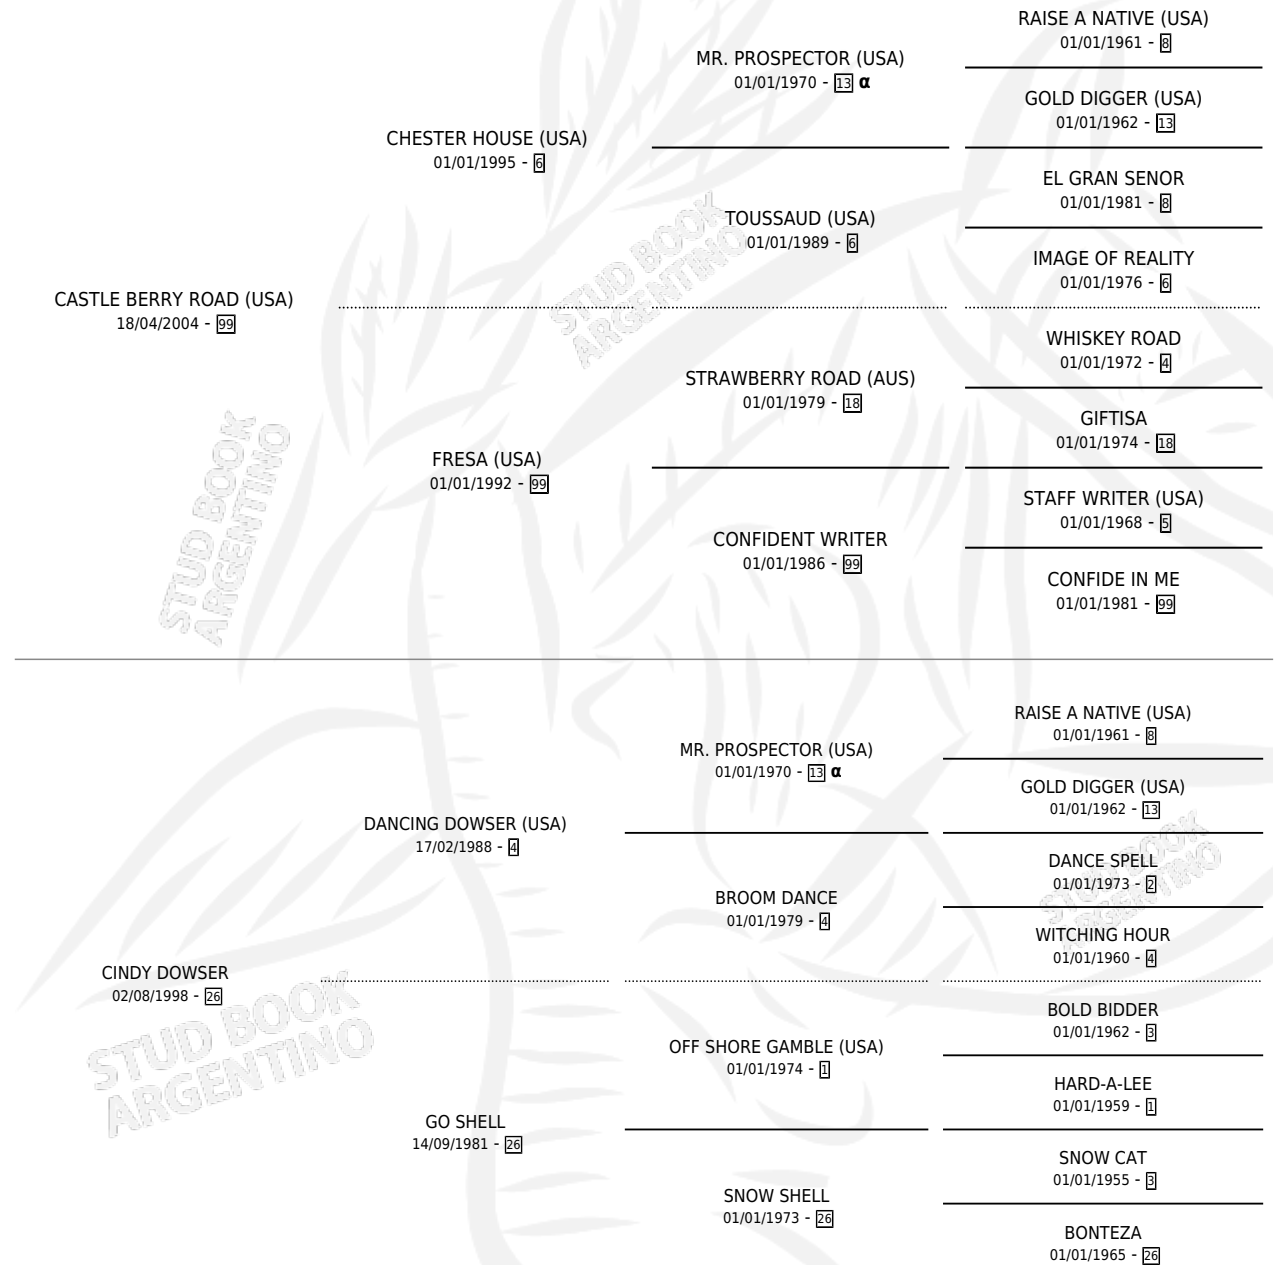

GO BERRY

por **CASTLE BERRY ROAD (USA)** y **CINDY DOWSER** por
DANCING DOWSER (USA)

Argentina · Hembra · Tordillo · SP · 28/07/2012
Familia 26 · Volumen 41

ESTADO

TIPIFICACIÓN SANGUÍNEA	X
TIPIFICACIÓN POR ADN	X
PASAPORTE	X
IDENTIFICACIÓN POR MICROCHIP	X
REPRODUCTOR	X

Lugar de nacimiento: Los Nogales

Criador: Los Nogales

PEDIGREE

INBREEDING : α

GO BERRY

Datos oficiales del Stud Book Argentino

Documento generado el 03/05/2026

studbook.org.ar