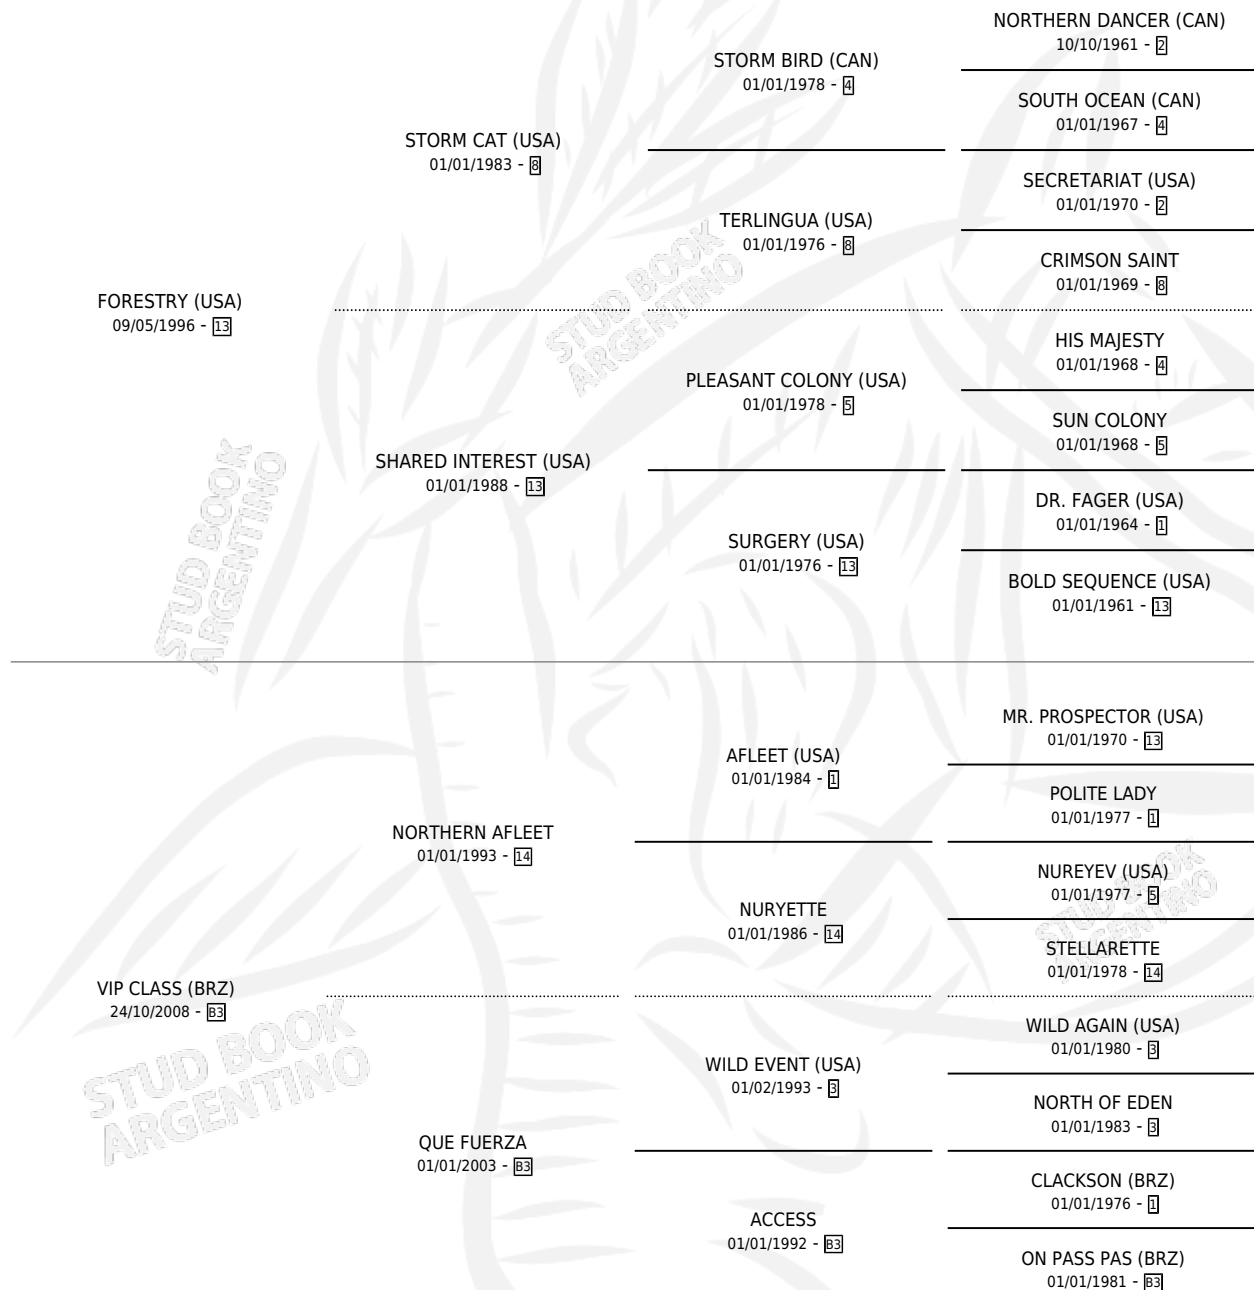

VIP FORESTRY

por FORESTRY (USA) y VIP CLASS (BRZ) por NORTHERN AFLEET

Argentina · Macho · Alazan · SP · 03/08/2012
Familia B3 · Volumen 41

ESTADO

TIPIFICACIÓN SANGUÍNEA	X
TIPIFICACIÓN POR ADN	✓
PASAPORTE	✓
IDENTIFICACIÓN POR MICROCHIP	✓
REPRODUCTOR	X

Lugar de nacimiento: Santa Maria De Araras
Criador: Santa Maria De Araras

PEDIGREE

EXPORTACIÓN / IMPORTACIÓN

FECHA	MOVIMIENTO	PAÍS
18/07/2013	EXPORTADO	BRASIL

VIP FORESTRY

Datos oficiales del Stud Book Argentino