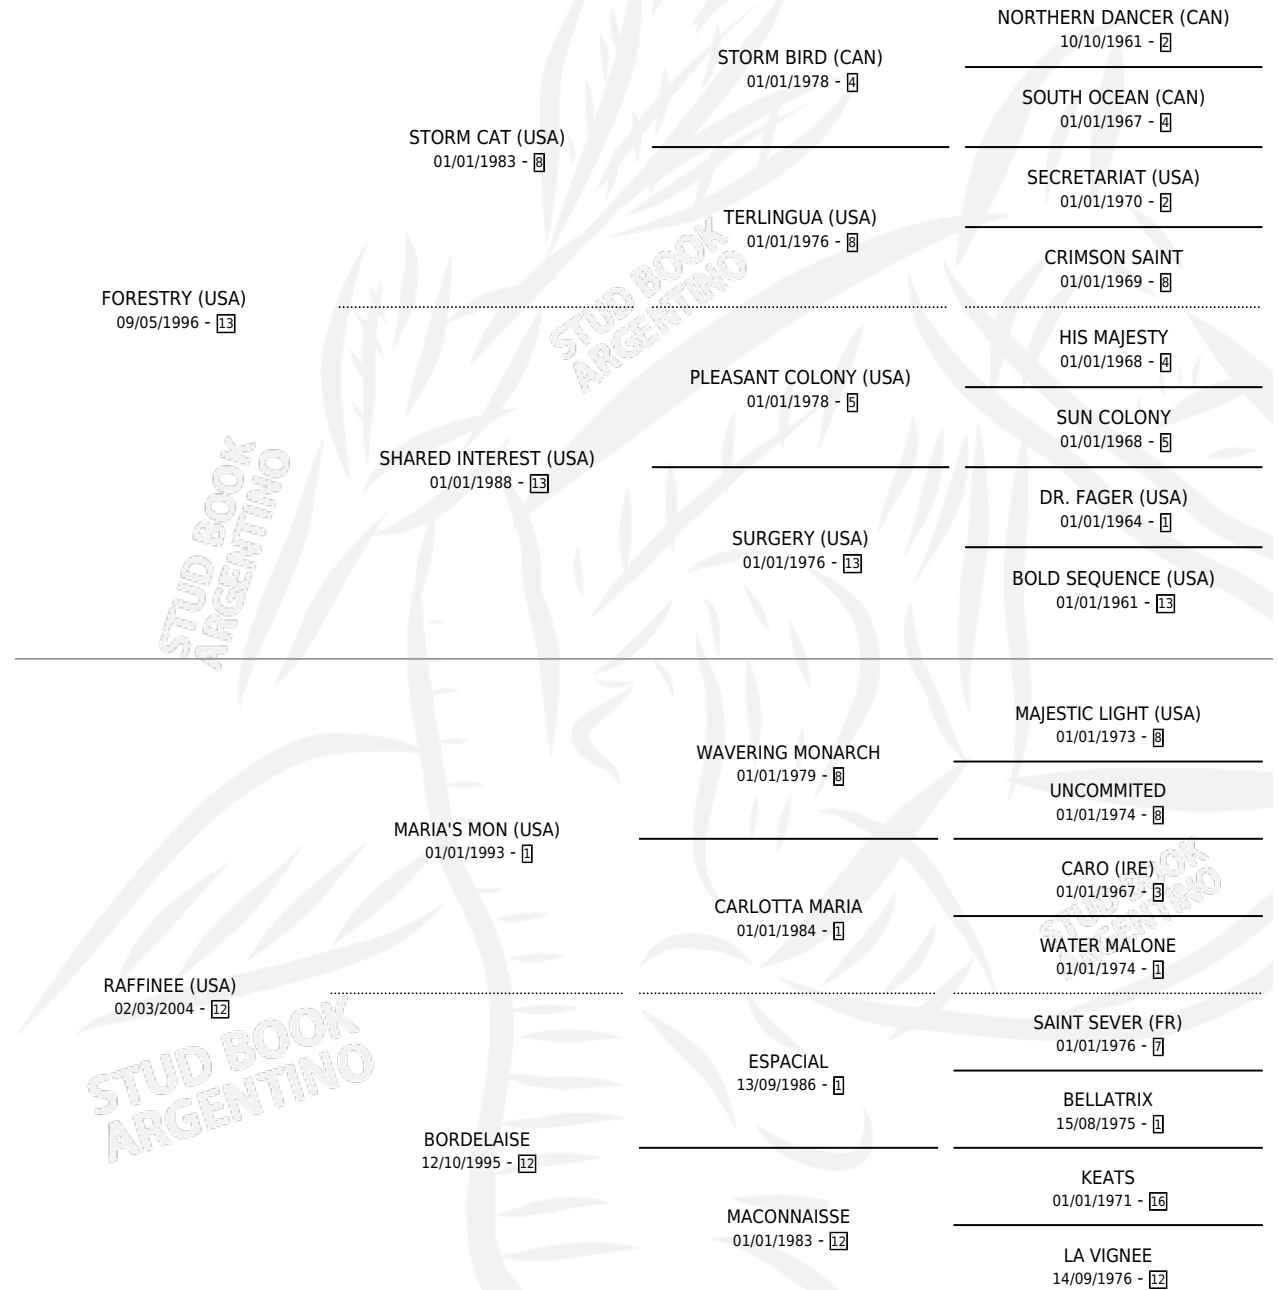

RABANADA

por FORESTRY (USA) y RAFFINEE (USA) por MARIA'S MON (USA)

Argentina · Hembra · Zaino · SP · 14/08/2012
Familia 12-d · Volumen 41

ESTADO

TIPIFICACIÓN SANGUÍNEA	X
TIPIFICACIÓN POR ADN	✓
PASAPORTE	✓
IDENTIFICACIÓN POR MICROCHIP	✓
REPRODUCTOR	X

Lugar de nacimiento: Santa Maria De Araras
Criador: Santa Maria De Araras

PEDIGREE

EXPORTACIÓN / IMPORTACIÓN

FECHA	MOVIMIENTO	PAÍS
18/07/2013	EXPORTADO	BRASIL

RABANADA

Datos oficiales del Stud Book Argentino