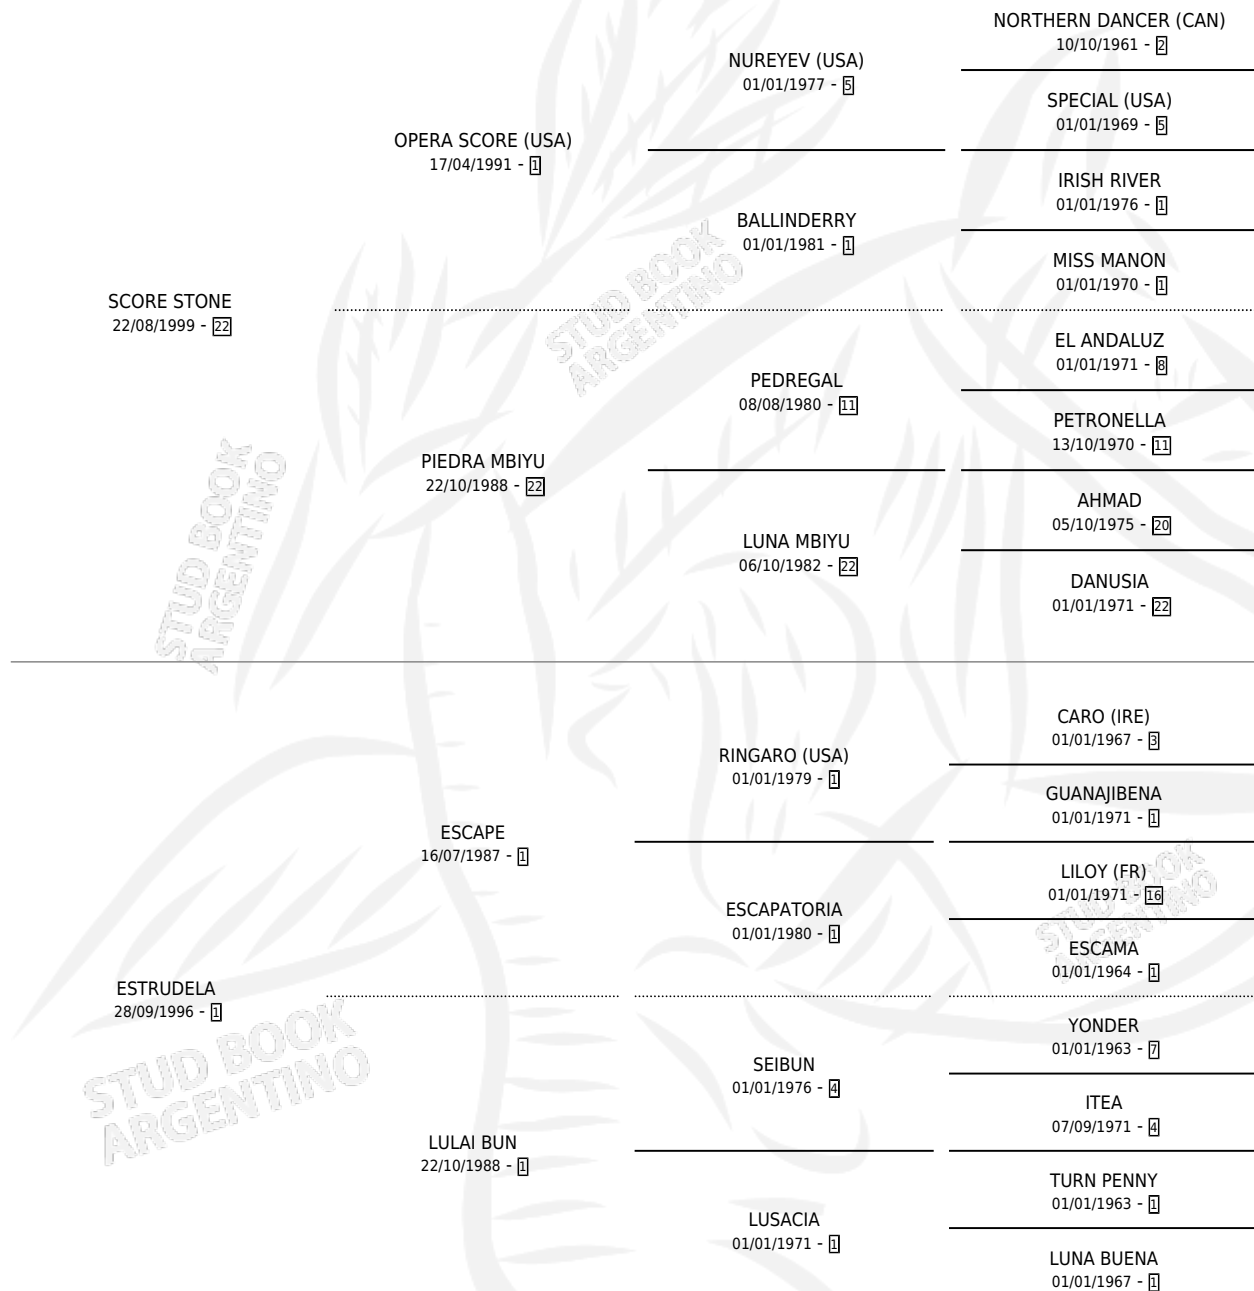

BAILEYANA

por SCORE STONE y ESTRUDELA por ESCAPE

Argentina · Hembra · Zaino · SP · 18/08/2012
Familia 1 · Volumen 41

ESTADO

TIPIFICACIÓN SANGUÍNEA	X
TIPIFICACIÓN POR ADN	X
PASAPORTE	X
IDENTIFICACIÓN POR MICROCHIP	X
REPRODUCTOR	X

Lugar de nacimiento: Angela Lucia

Criador: Angela Lucia

PEDIGREE