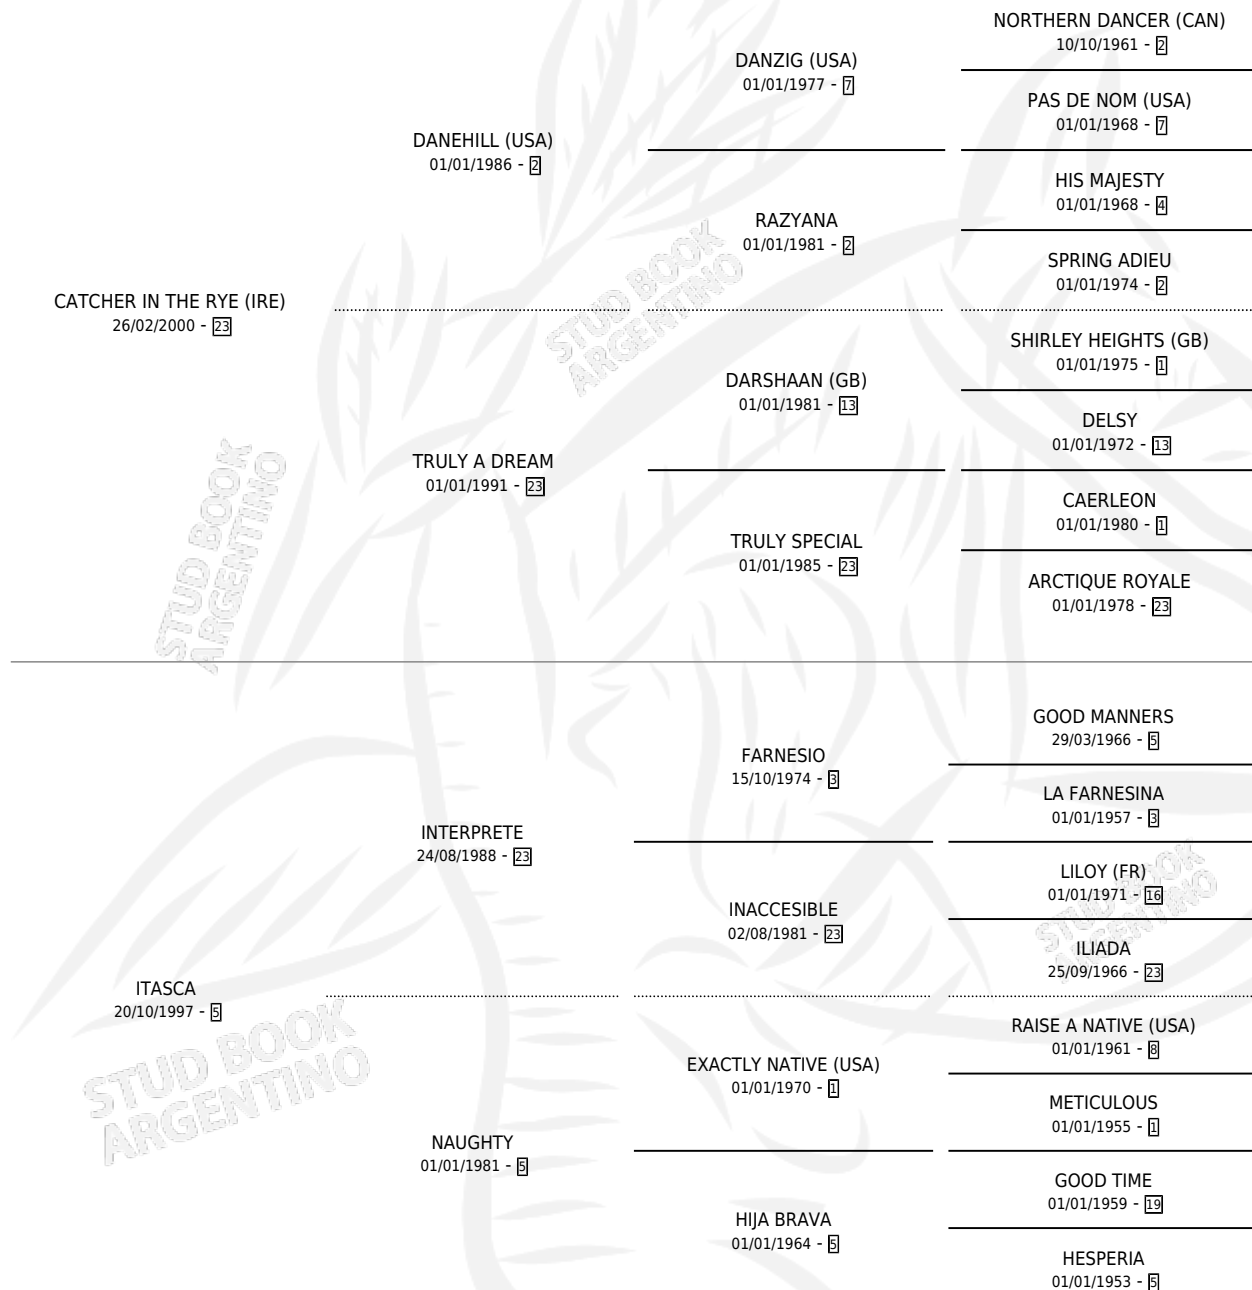

GOIZUETA

por **CATCHER IN THE RYE (IRE)** y **ITASCA** por **INTERPRETE**

Argentina · Hembra · Zaino · SP · 24/08/2012
Familia 5-d · Volumen 41

ESTADO

TIPIFICACIÓN SANGUÍNEA	X
TIPIFICACIÓN POR ADN	✓
PASAPORTE	✓
IDENTIFICACIÓN POR MICROCHIP	✓
REPRODUCTOR	✓

Lugar de nacimiento: Usasti

Criador: Usasti

~

HIJOS

	MACHOS	HEMBRAS
3 NACIERON	2	1
SIN ACTUACIONES		

PEDIGREE

CAMPAÑA

Solo carreras oficiales de Argentina