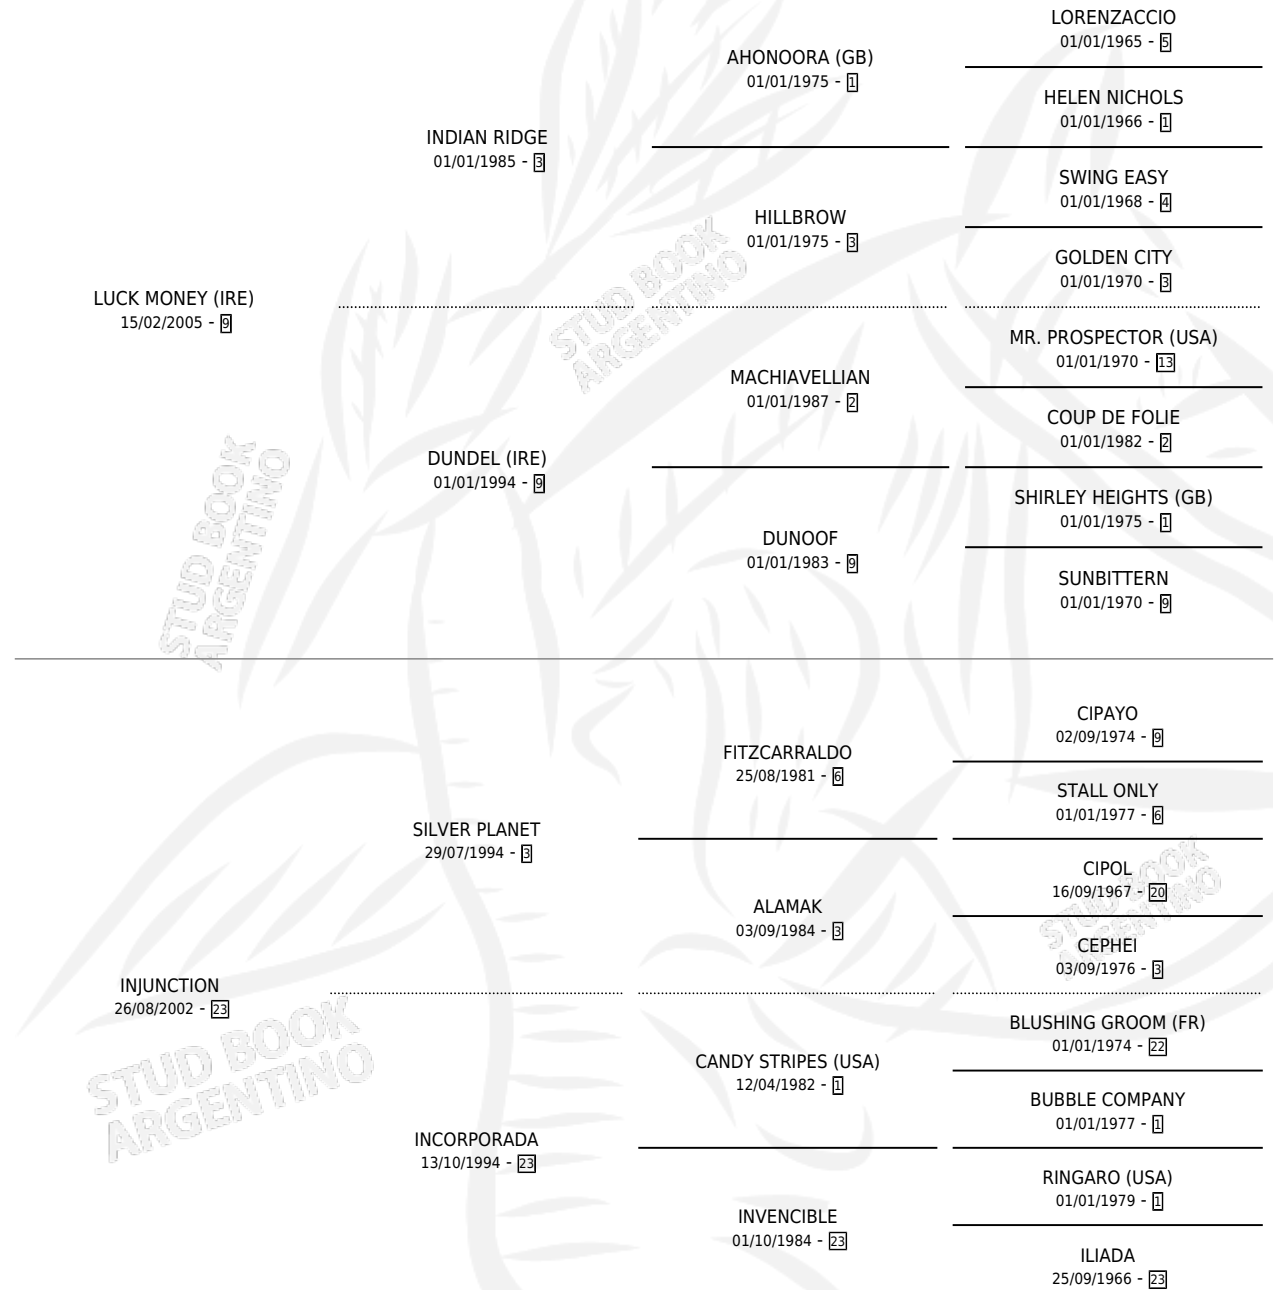

I MONEY

por **LUCK MONEY (IRE)** y **INJUNCTION** por **SILVER PLANET**

Argentina · Hembra · Zaino · SP · 11/08/2012
Familia 23-a · Volumen 41

ESTADO

TIPIFICACIÓN SANGUÍNEA	X
TIPIFICACIÓN POR ADN	✓
PASAPORTE	✓
IDENTIFICACIÓN POR MICROCHIP	✓
REPRODUCTOR	✓

Lugar de nacimiento: La Leyenda De Areco

Criador: La Leyenda De Areco

PEDIGREE