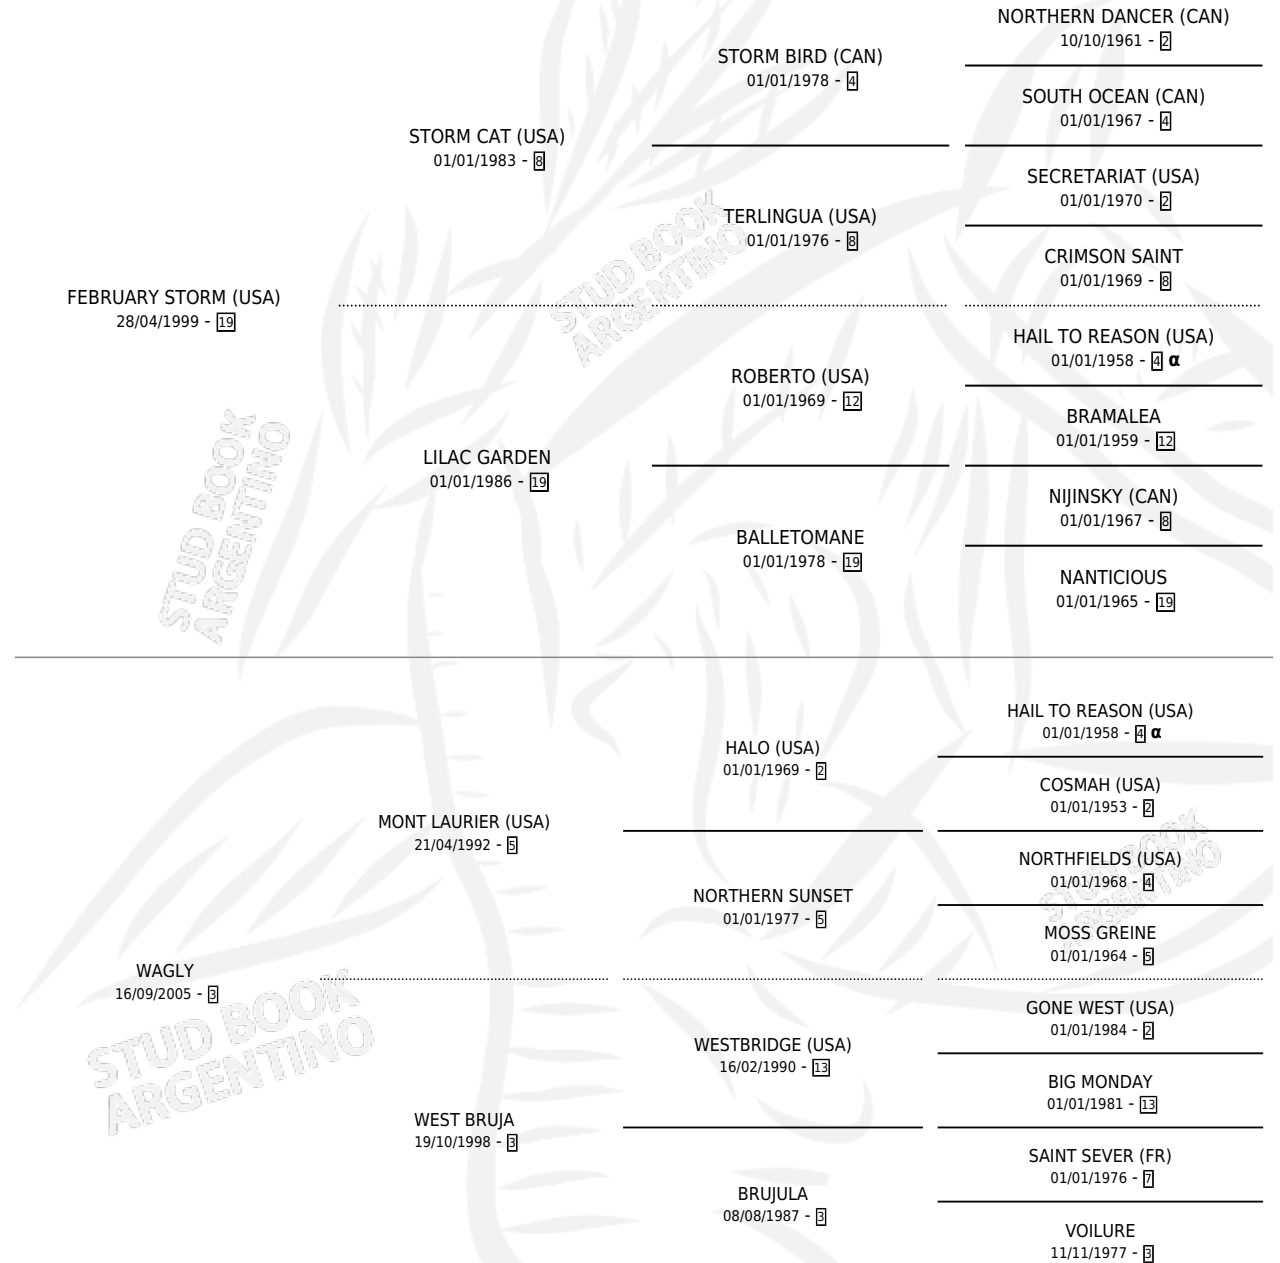

# STORM WAGLY

por FEBRUARY STORM (USA) y WAGLY por MONT LAURIER (USA)

Argentina · Hembra · Alazan · SP · 25/07/2012  
Familia 3-b · Volumen 41

## ESTADO

TIPIFICACIÓN SANGUÍNEA	X
TIPIFICACIÓN POR ADN	✓
PASAPORTE	X
IDENTIFICACIÓN POR MICROCHIP	✓
REPRODUCTOR	X

**Lugar de nacimiento:** Don Zoilo

**Criador:** Establecimiento Agroindustrial Don Zoilo S.R.L.

## PEDIGREE

INBREEDING : α