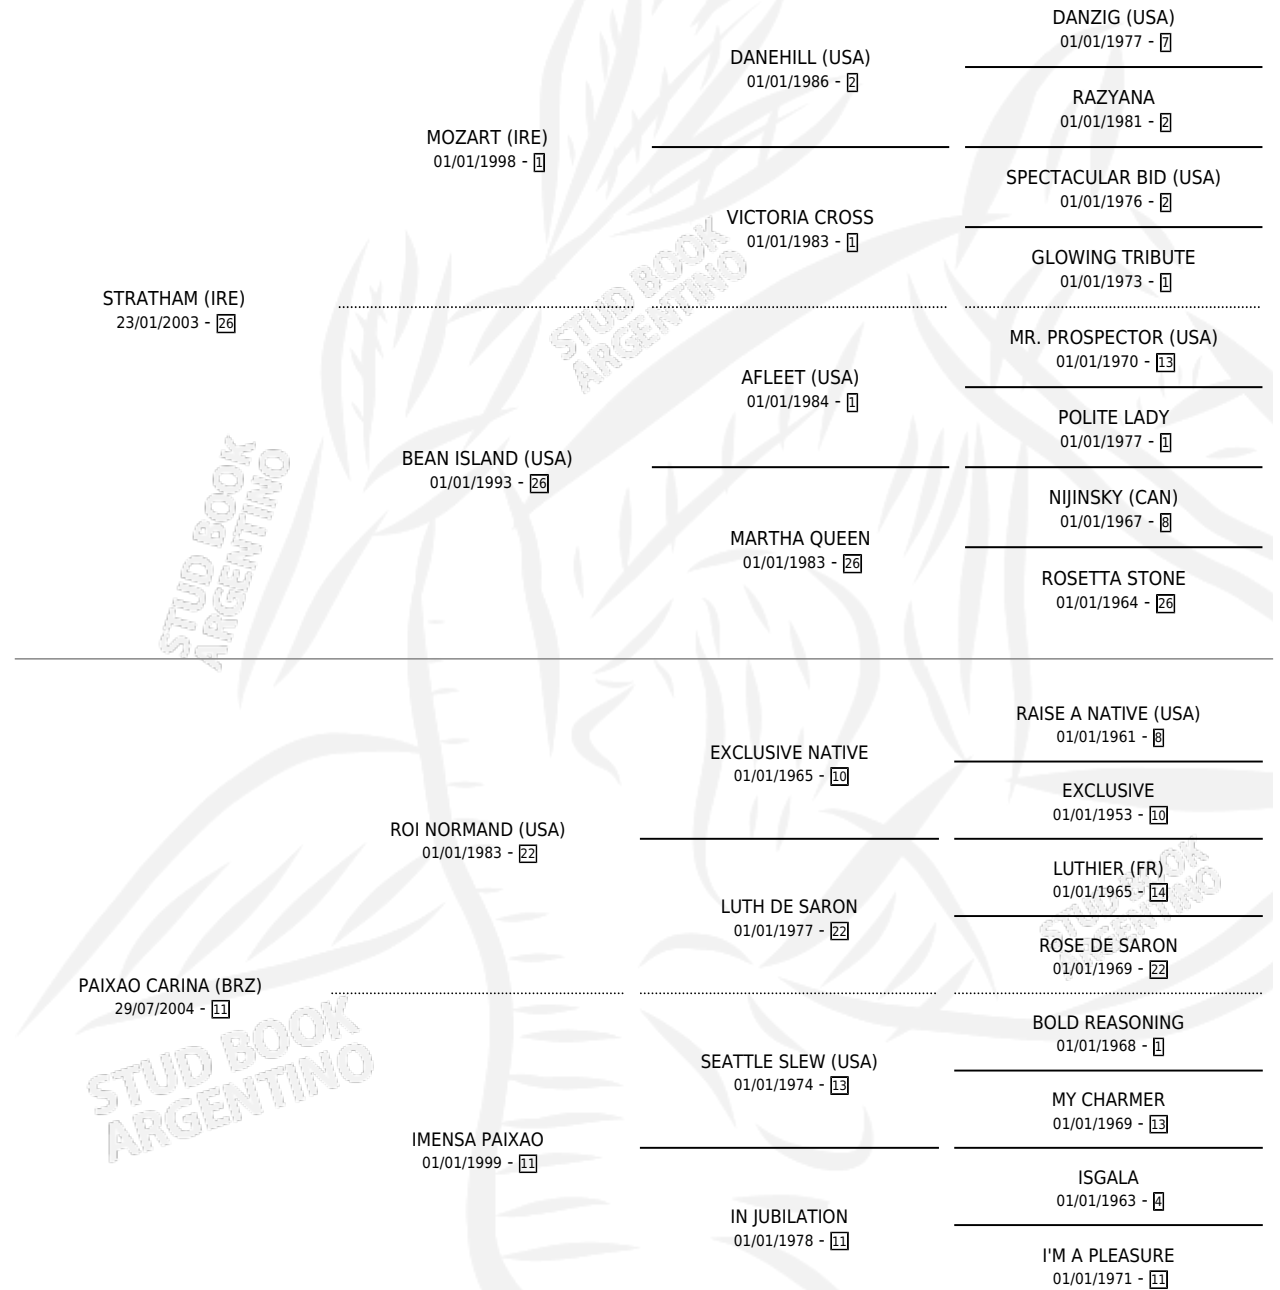

TREBLINKA

por **STRATHAM (IRE)** y **PAIXAO CARINA (BRZ)** por **ROI NORMAND (USA)**

Argentina · Hembra · Zaino · SP · 26/07/2012
Familia 11 · Volumen 41

ESTADO

TIPIFICACIÓN SANGUÍNEA	X
TIPIFICACIÓN POR ADN	✓
PASAPORTE	✓
IDENTIFICACIÓN POR MICROCHIP	✓
REPRODUCTOR	✓

Lugar de nacimiento: Nicanor

Criador: Karothy Francisco Emiliano y La Clorindita Saagic

~

HIJOS

	MACHOS	HEMBRAS
2 NACIERON	1	1
SIN ACTUACIONES		

PEDIGREE

CAMPAÑA

Solo carreras oficiales de Argentina