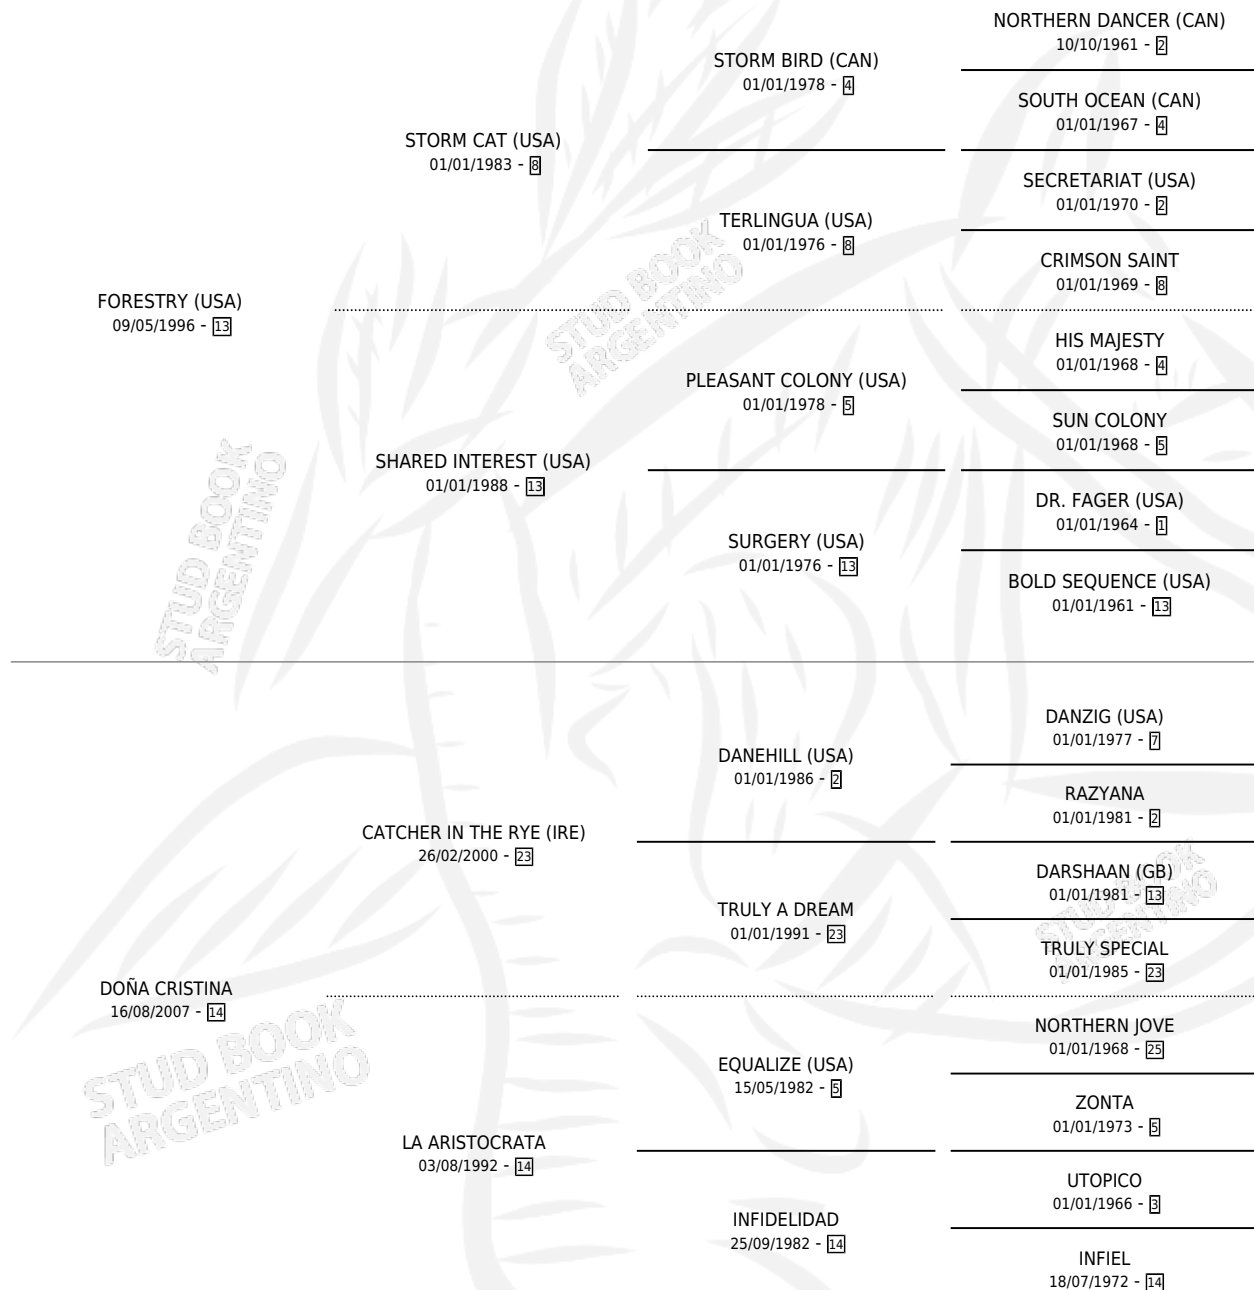

DON CRISTIANO

por FORESTRY (USA) y DOÑA CRISTINA por CATCHER IN THE RYE (IRE)

Argentina · Macho · Zaino o Tordillo · SP · 11/07/2012
Familia 14 · Volumen 41

ESTADO

TIPIFICACIÓN SANGUÍNEA	X
TIPIFICACIÓN POR ADN	X
PASAPORTE	X
IDENTIFICACIÓN POR MICROCHIP	X
REPRODUCTOR	X

Lugar de nacimiento: Vacacion

Criador: Vacacion

PEDIGREE

DON CRISTIANO

Datos oficiales del Stud Book Argentino

Documento generado el 12/06/2026

studbook.org.ar