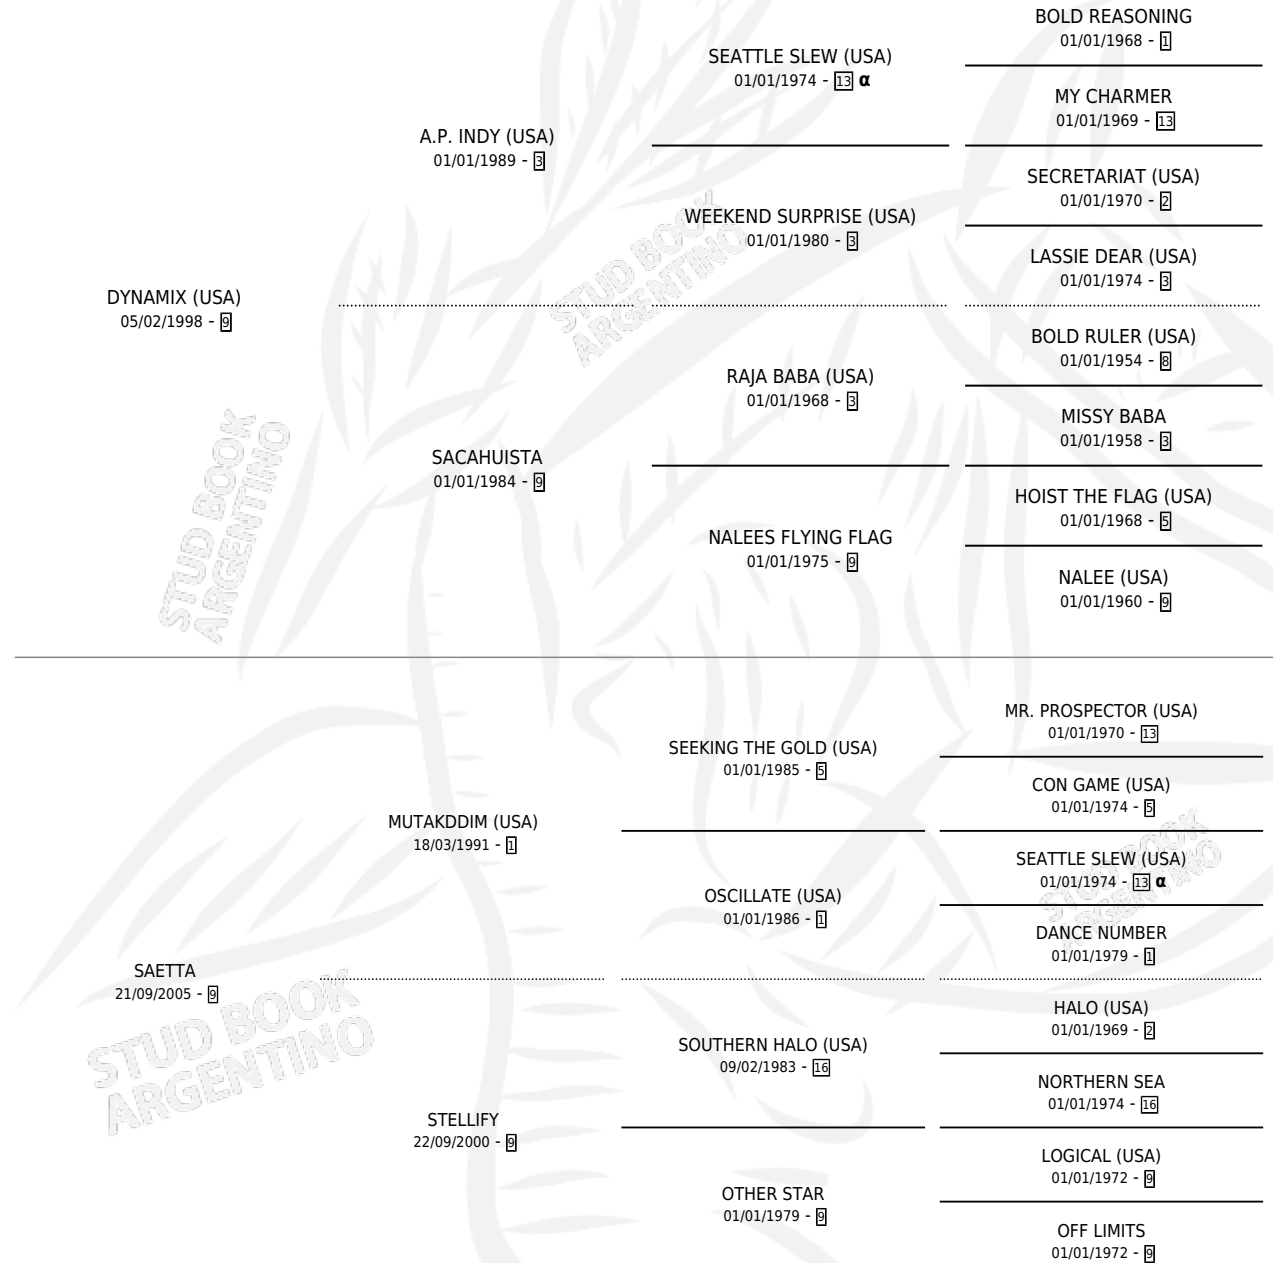

SERA POSIBLE

por **DYNAMIX (USA)** y **SAETTA** por **MUTAKDDIM (USA)**

Argentina · Hembra · Zaino · SP · 14/07/2012
Familia 9-g · Volumen 41

ESTADO

TIPIFICACIÓN SANGUÍNEA	X
TIPIFICACIÓN POR ADN	✓
PASAPORTE	✓
IDENTIFICACIÓN POR MICROCHIP	✓
REPRODUCTOR	X

Lugar de nacimiento: Vacacion

Criador: Vacacion

PEDIGREE

INBREEDING : α