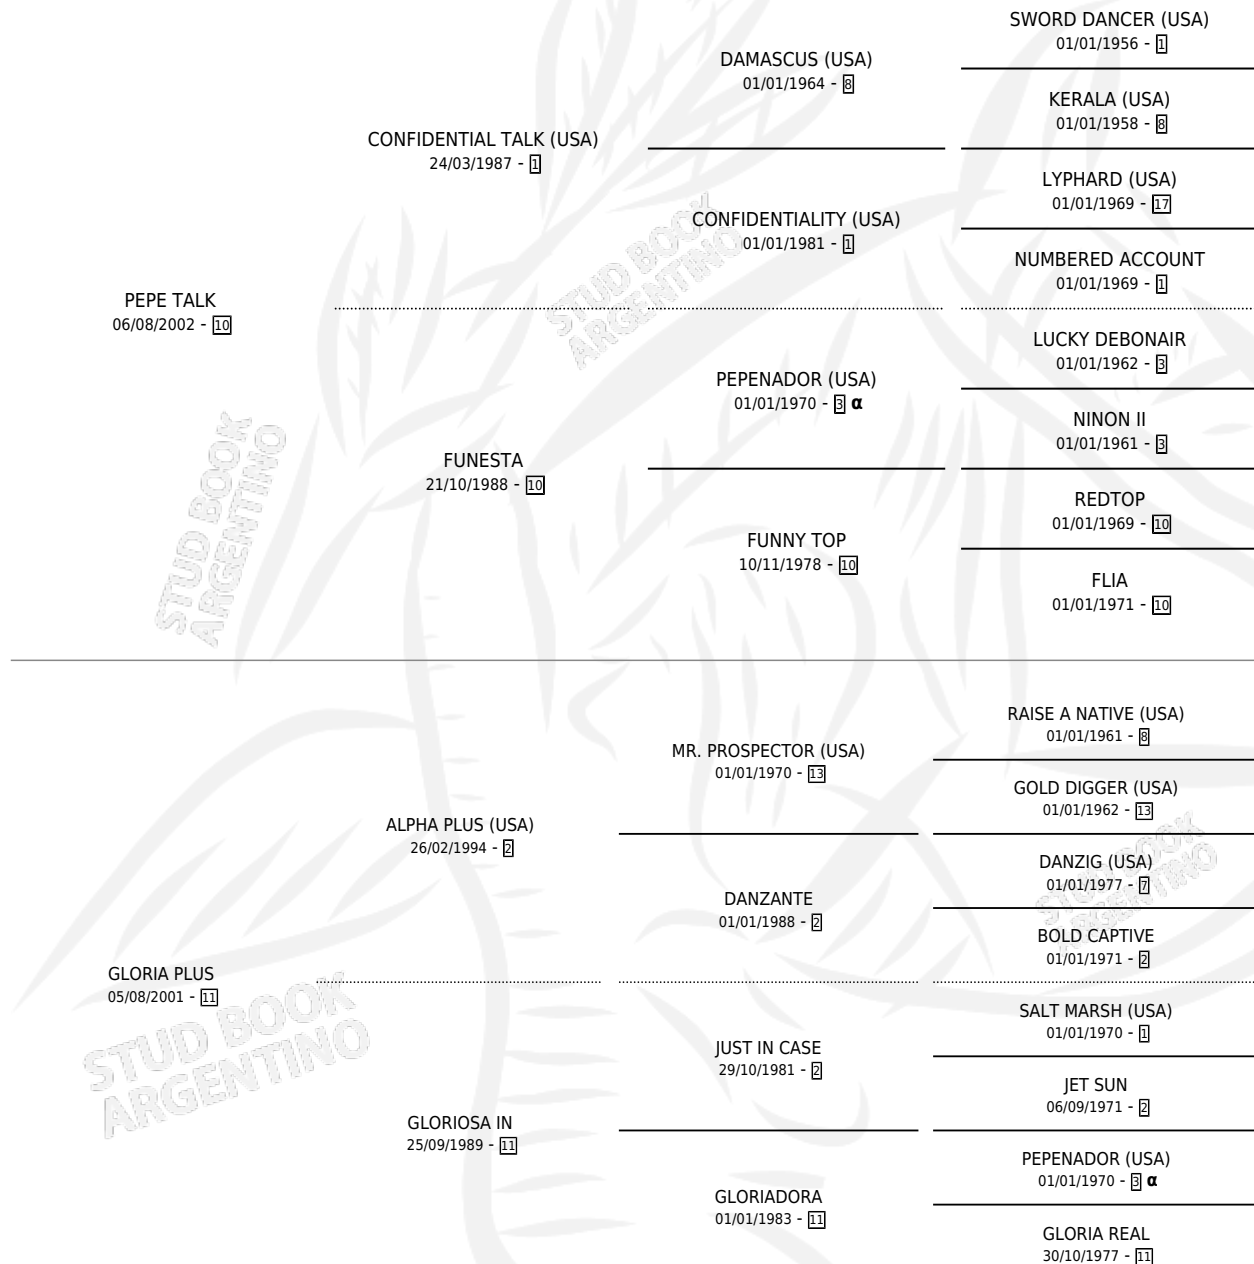

MISTERIOSO PEPE

por PEPE TALK y GLORIA PLUS por ALPHA PLUS (USA)

Argentina · Macho · Zaino · SP · 16/07/2012
Familia 11-e · Volumen 41

ESTADO

TIPIFICACIÓN SANGUÍNEA	X
TIPIFICACIÓN POR ADN	✓
PASAPORTE	✓
IDENTIFICACIÓN POR MICROCHIP	✓
REPRODUCTOR	X

Lugar de nacimiento: Las Cuatro M
Criador: Ceb Agropecuaria Sa

PEDIGREE

INBREEDING : α

MISTERIOSO PEPE

Datos oficiales del Stud Book Argentino

Documento generado el 12/05/2026

studbook.org.ar