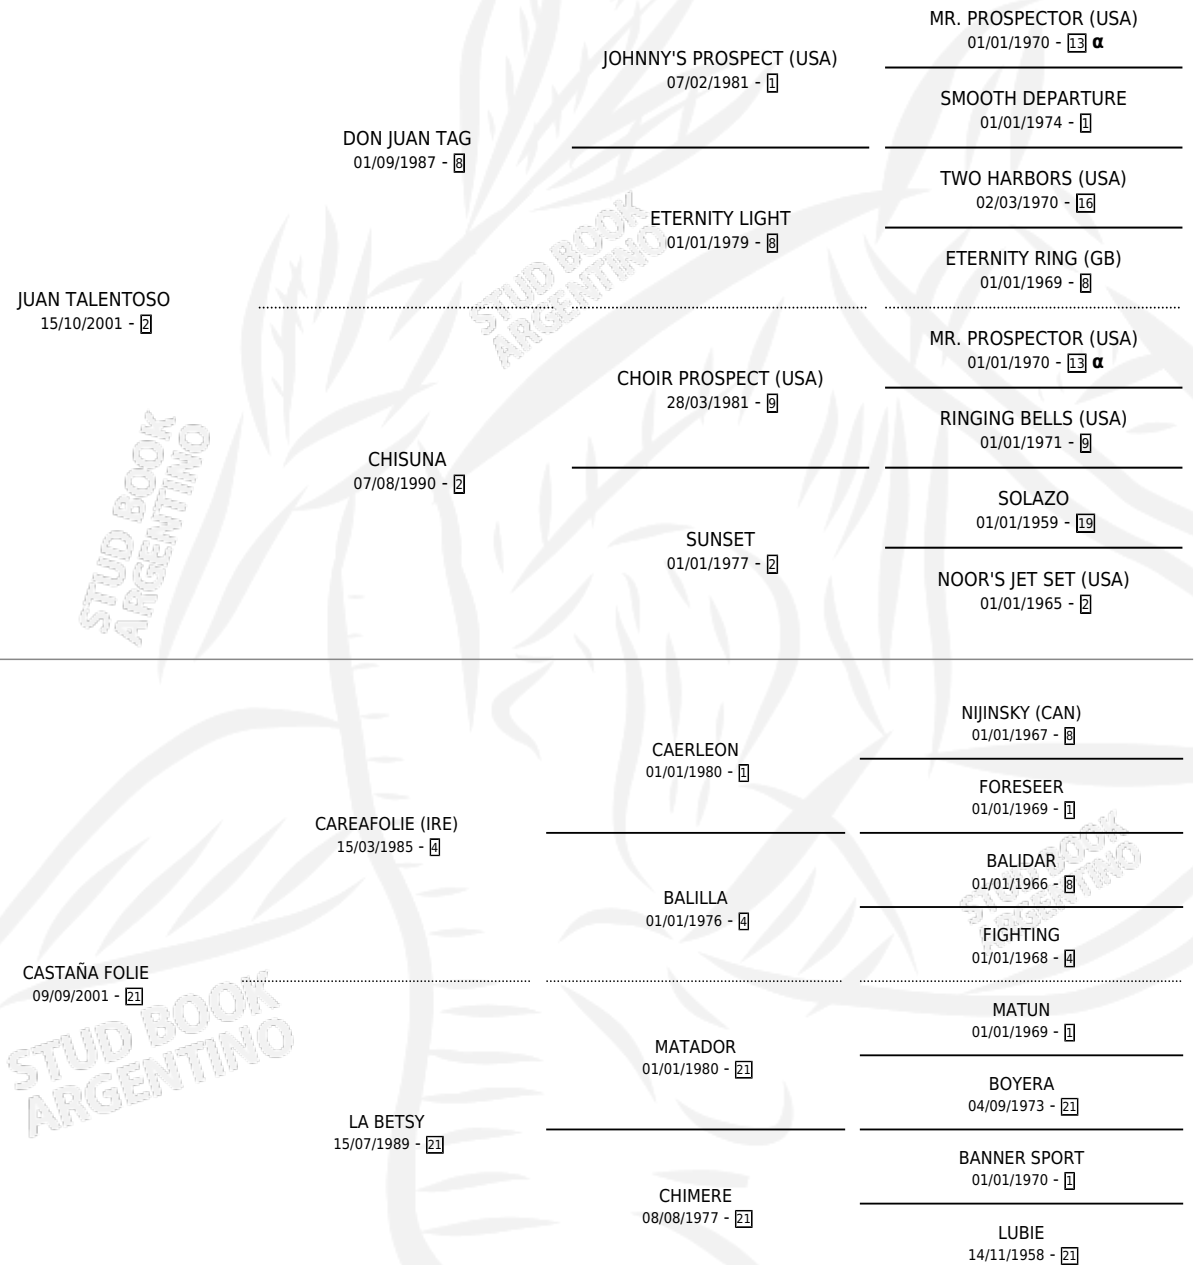

JUANA AIELEN

por **JUAN TALENOSO** y **CASTAÑA FOLIE** por **CAREAFOLIE** (IRE)

Argentina · Hembra · Zaino · SP · 06/08/2012
Familia 21-a · Volumen 41

ESTADO

TIPIFICACIÓN SANGUÍNEA	X
TIPIFICACIÓN POR ADN	✓
PASAPORTE	✓
IDENTIFICACIÓN POR MICROCHIP	✓
REPRODUCTOR	✓

Lugar de nacimiento: Alborada
Criador: Alborada

~

HIJOS

	MACHOS	HEMBRAS
4 NACIERON	3	1
1 CORRIERON	1	0

SIN ACTUACIONES

PEDIGREE

INBREEDING : α