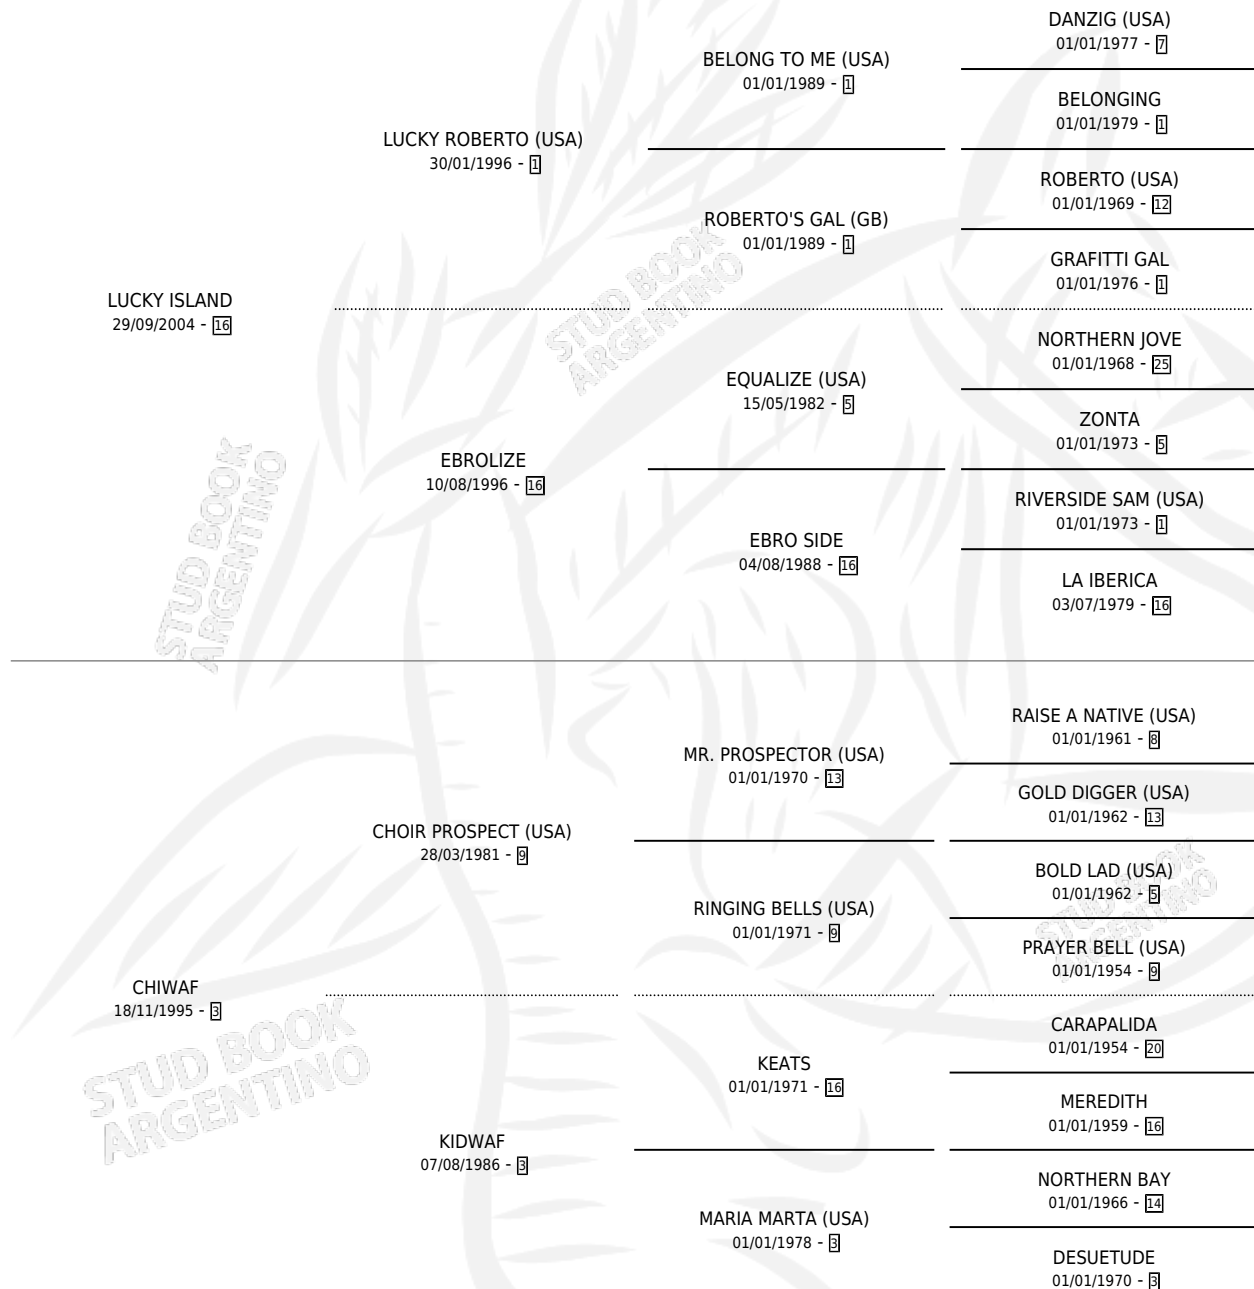

LUZ CONVERGENTE

por LUCKY ISLAND y CHIWAF por CHOIR PROSPECT (USA)

Argentina · Macho · Zaino · SP · 14/08/2012
Familia 3-o · Volumen 41

ESTADO

TIPIFICACIÓN SANGUÍNEA	X
TIPIFICACIÓN POR ADN	✓
PASAPORTE	✓
IDENTIFICACIÓN POR MICROCHIP	✓
REPRODUCTOR	X

Lugar de nacimiento: Alborada
Criador: Alborada

PEDIGREE