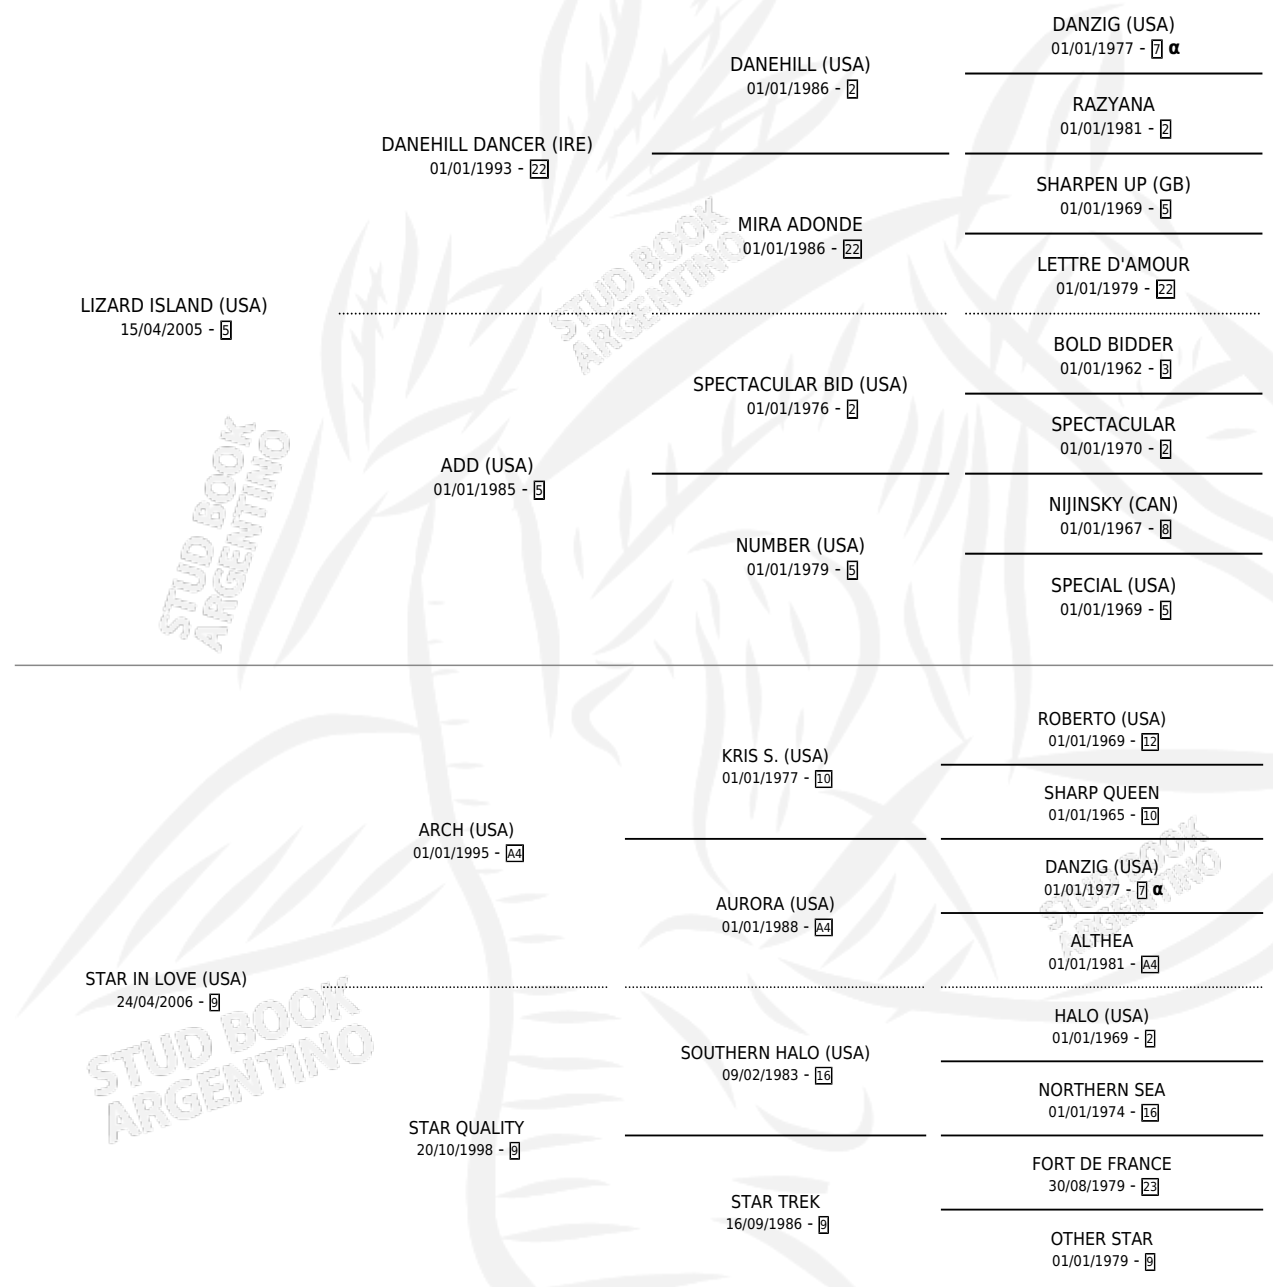

SOY CIPRIANO

por LIZARD ISLAND (USA) y STAR IN LOVE (USA) por ARCH (USA)

Argentina · Macho · Zaino · SP · 20/08/2012
Familia 9-g · Volumen 41

ESTADO

TIPIFICACIÓN SANGUÍNEA	X
TIPIFICACIÓN POR ADN	✓
PASAPORTE	✓
IDENTIFICACIÓN POR MICROCHIP	✓
REPRODUCTOR	X

Lugar de nacimiento: La Pasion
Criador: La Pasion

PEDIGREE

INBREEDING : α