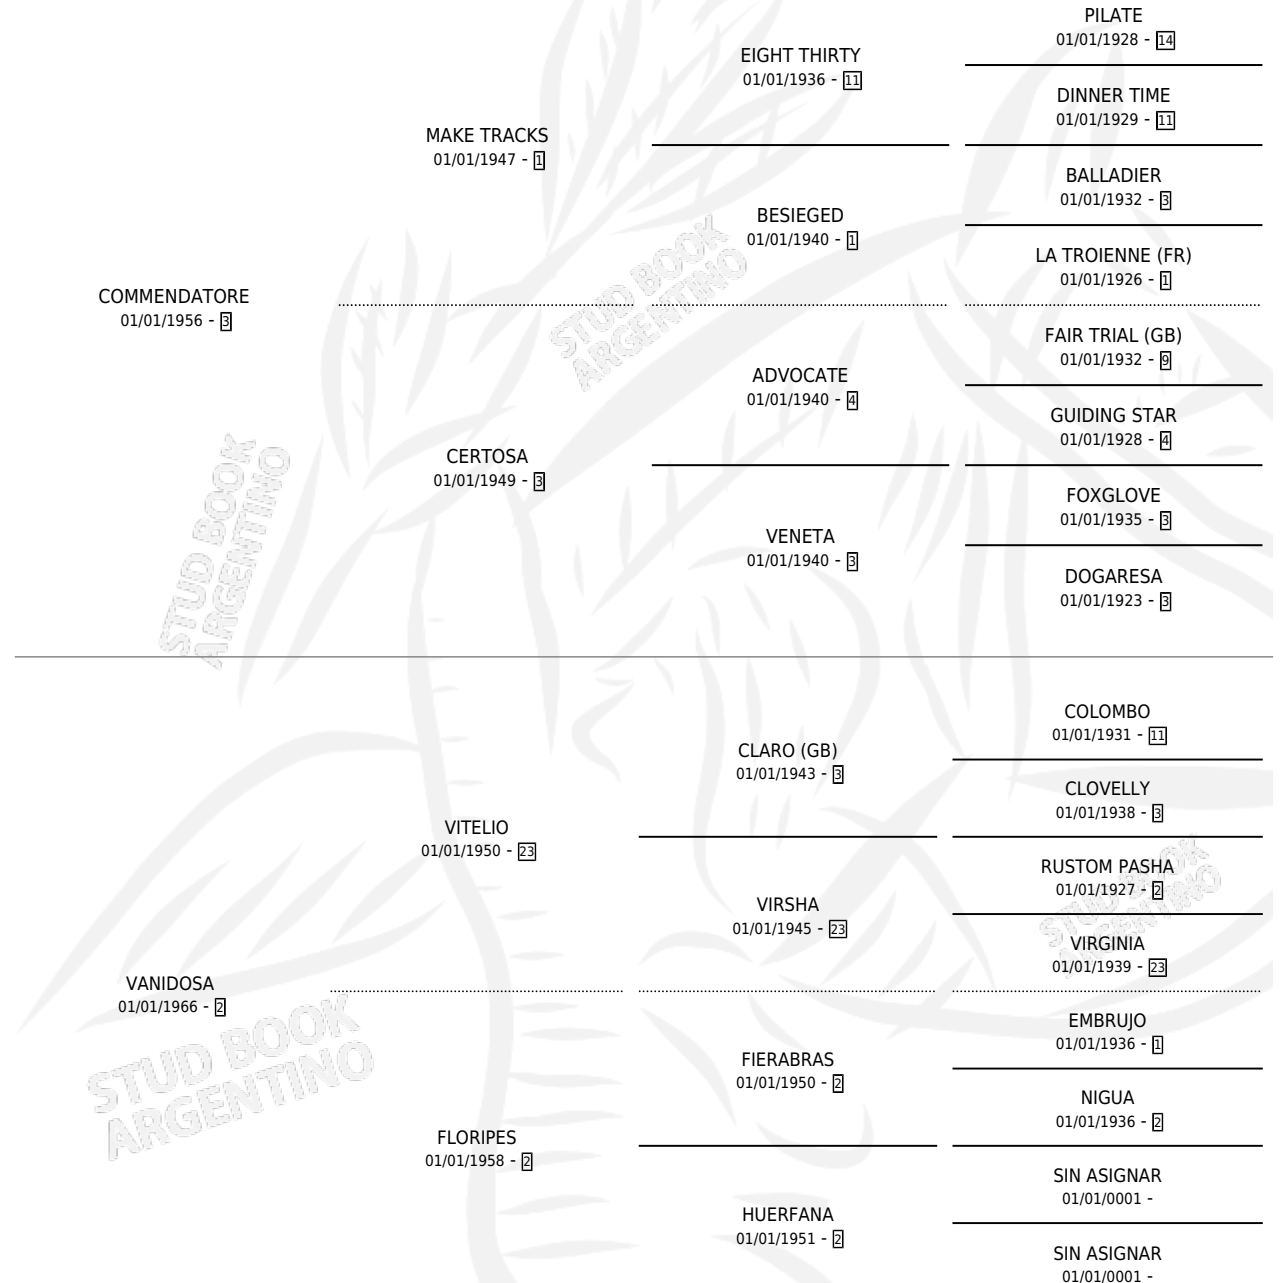

VILLAGE

por **COMMENDATORE** y **VANIDOSA** por **VITELIO**

Argentina · Hembra · Alazan Tostado · SP · 01/01/1976
Familia 2 · Volumen 29

ESTADO

TIPIFICACIÓN SANGUÍNEA	X
TIPIFICACIÓN POR ADN	X
PASAPORTE	X
IDENTIFICACIÓN POR MICROCHIP	X
REPRODUCTOR	✓

Lugar de nacimiento: Campo particular

Criador: Sin dato

~

HIJOS

	MACHOS	HEMBRAS
5 NACIERON	5	0
4 CORRIERON	4	0
1 GANARON	1	0
0 GANADORES CL	0 GANADORES GR	0 GANADORES G1

PEDIGREE

S

mientos 3 / Efectividad 50.00%

PADRILLO	PRODUCTO	CRIADOR	1ER SERVICIO	ÚLTIMO SERVICIO
DANCING FLIGHT (USA)	DANILO (M T, 30/09/1988)	SIN DATO	23/10/1987	25/10/1987
VILLAGE BDASHD (USA)	BELINO (M Z, 21/09/1987)	SIN DATO	10/10/1986	12/10/1986
Datos oficiales del Stud Book Argentino BDASHD (USA)	∅		03/10/1985	21/12/1985
RUCAR studbook.org.ar	RULLAGE (M A, 16/08/1984)	SIN DATO		
RUCAR	∅			
SIN ASIGNAR	∅			