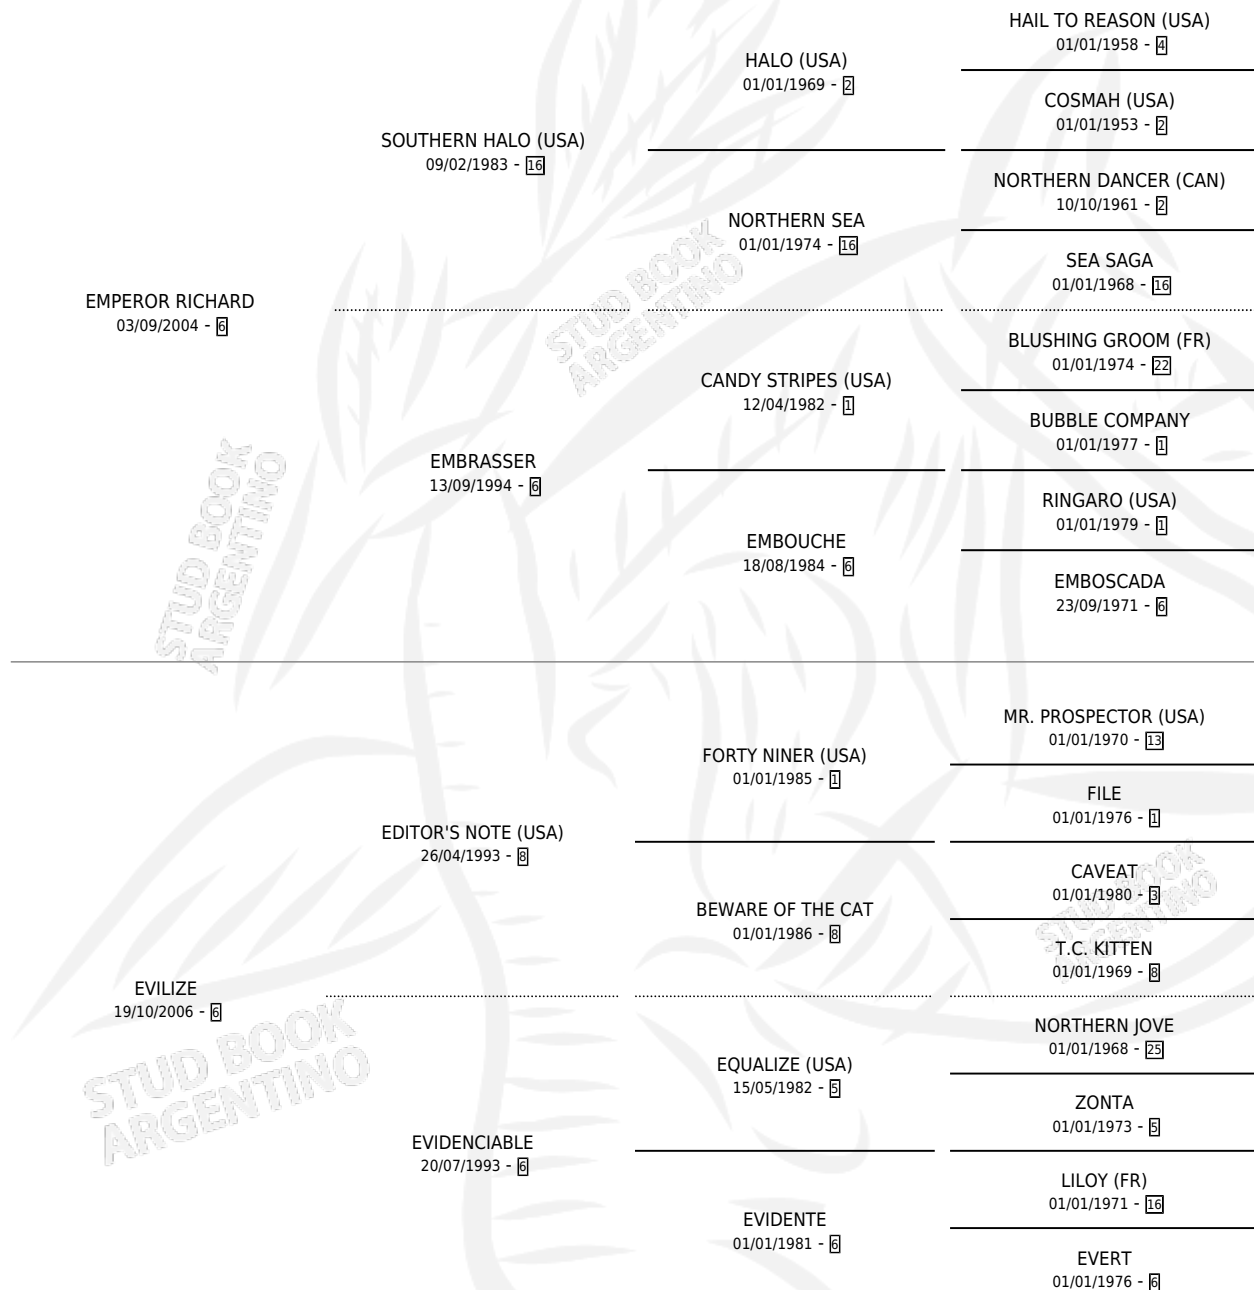

EVIDENZIARE

por **EMPEROR RICHARD** y **EVILIZE** por **EDITOR'S NOTE**
(USA)

Argentina · Hembra · Alazan · SP · 10/08/2012
Familia 6-f · Volumen 41

ESTADO

TIPIFICACIÓN SANGUÍNEA	X
TIPIFICACIÓN POR ADN	✓
PASAPORTE	✓
IDENTIFICACIÓN POR MICROCHIP	✓
REPRODUCTOR	✓

Lugar de nacimiento: Abolengo
Criador: Abolengo

HIJOS

	MACHOS	HEMBRAS
5 NACIERON	1	4
3 CORRIERON	1	2
2 GANARON	1	1
0 GANADORES CL	0 GANADORES GR	0 GANADORES G1

PEDIGREE