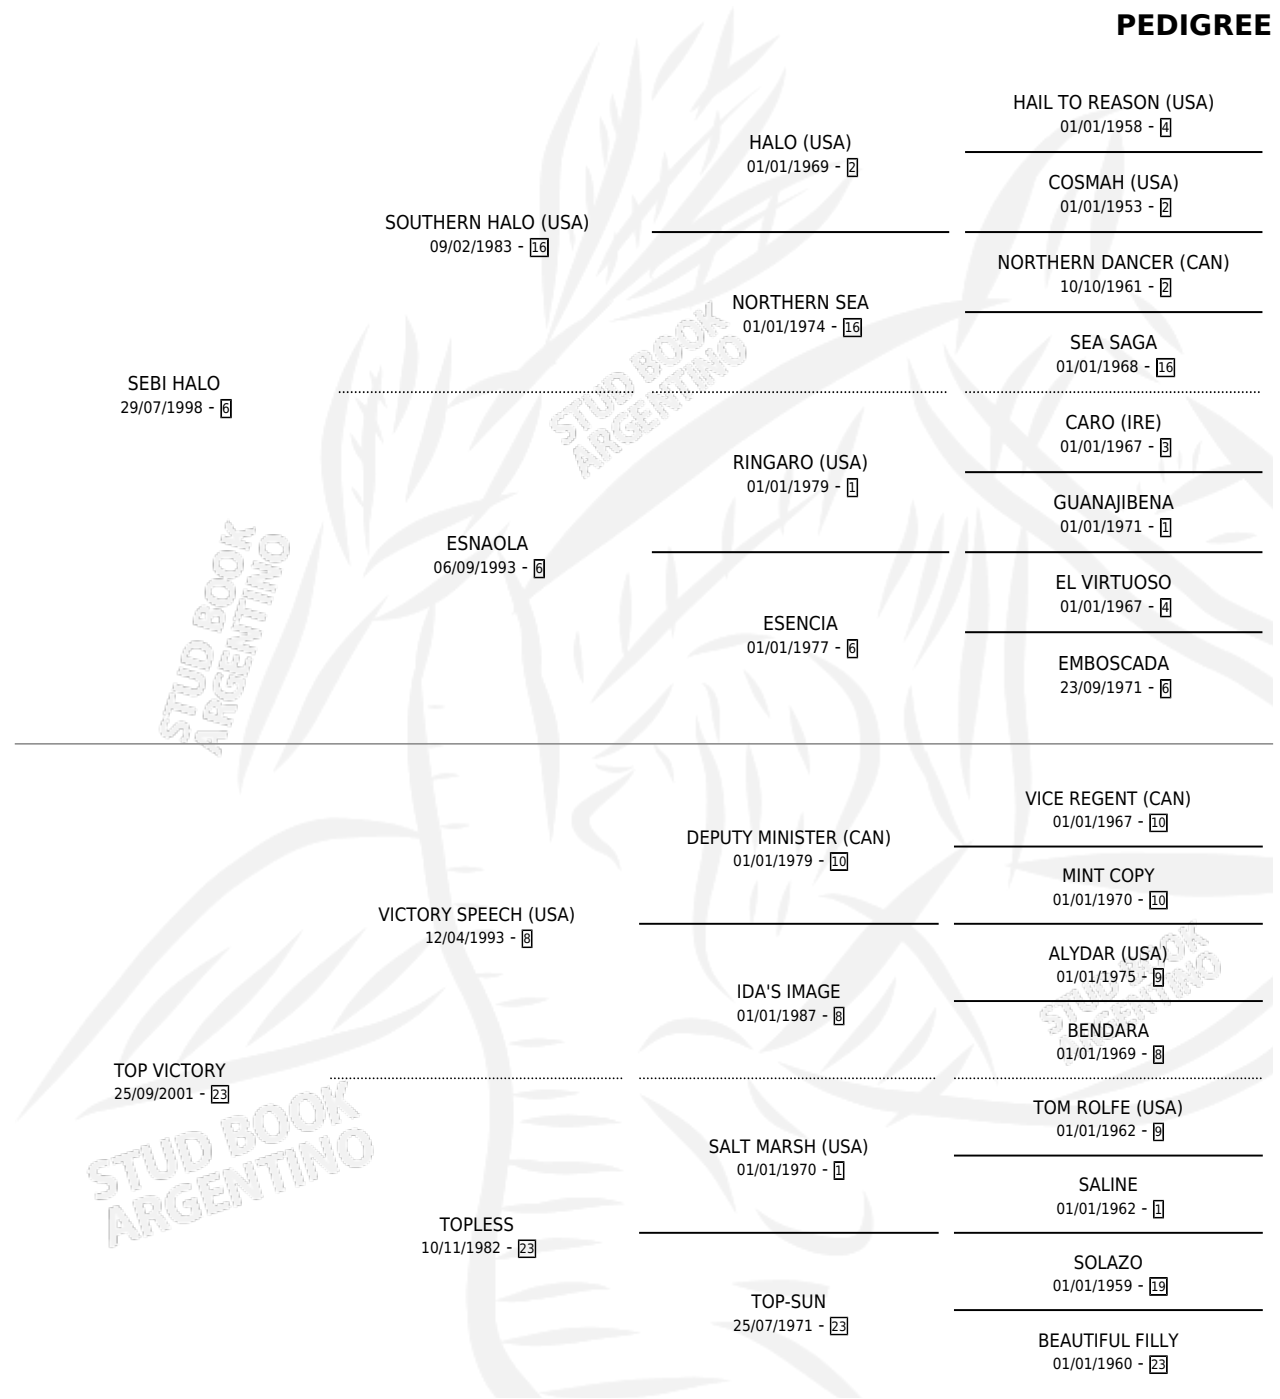

SPANISH VICTORY

por SEBI HALO y TOP VICTORY por VICTORY SPEECH (USA)

Argentina · Hembra · Zaino · SP · 11/08/2012
Familia 23-a · Volumen 41

ESTADO

TIPIFICACIÓN SANGUÍNEA	X
TIPIFICACIÓN POR ADN	✓
PASAPORTE	✓
IDENTIFICACIÓN POR MICROCHIP	✓
REPRODUCTOR	✓

Lugar de nacimiento: El Paraiso

Criador: El Paraiso

PEDIGREE

CAMPAÑA

Solo carreras oficiales de Argentina

POR EDAD

EDAD	CC	1°	2°	3°	4°	5°	NP	CLC	CLG	CLCG1	CLGG1	IMPORTE	GANANCIA / CC
2 AÑOS	3	1	0	0	0	0	2	0	0	0	0	\$102,400	\$34,133
3 AÑOS	6	0	0	0	3	0	3	1	0	0	0	\$38,600	\$6,433
4 AÑOS	3	2	0	0	0	0	1	0	0	0	0	\$211,850	\$70,617
TOTALES	12	3	0	0	3	0	6	1	0	0	0	\$352,850	\$29,404
%		25.0%	0.0%	0.0%	25.0%	0.0%	50.0%	8.3%	0.0%	0.0%	0.0%		