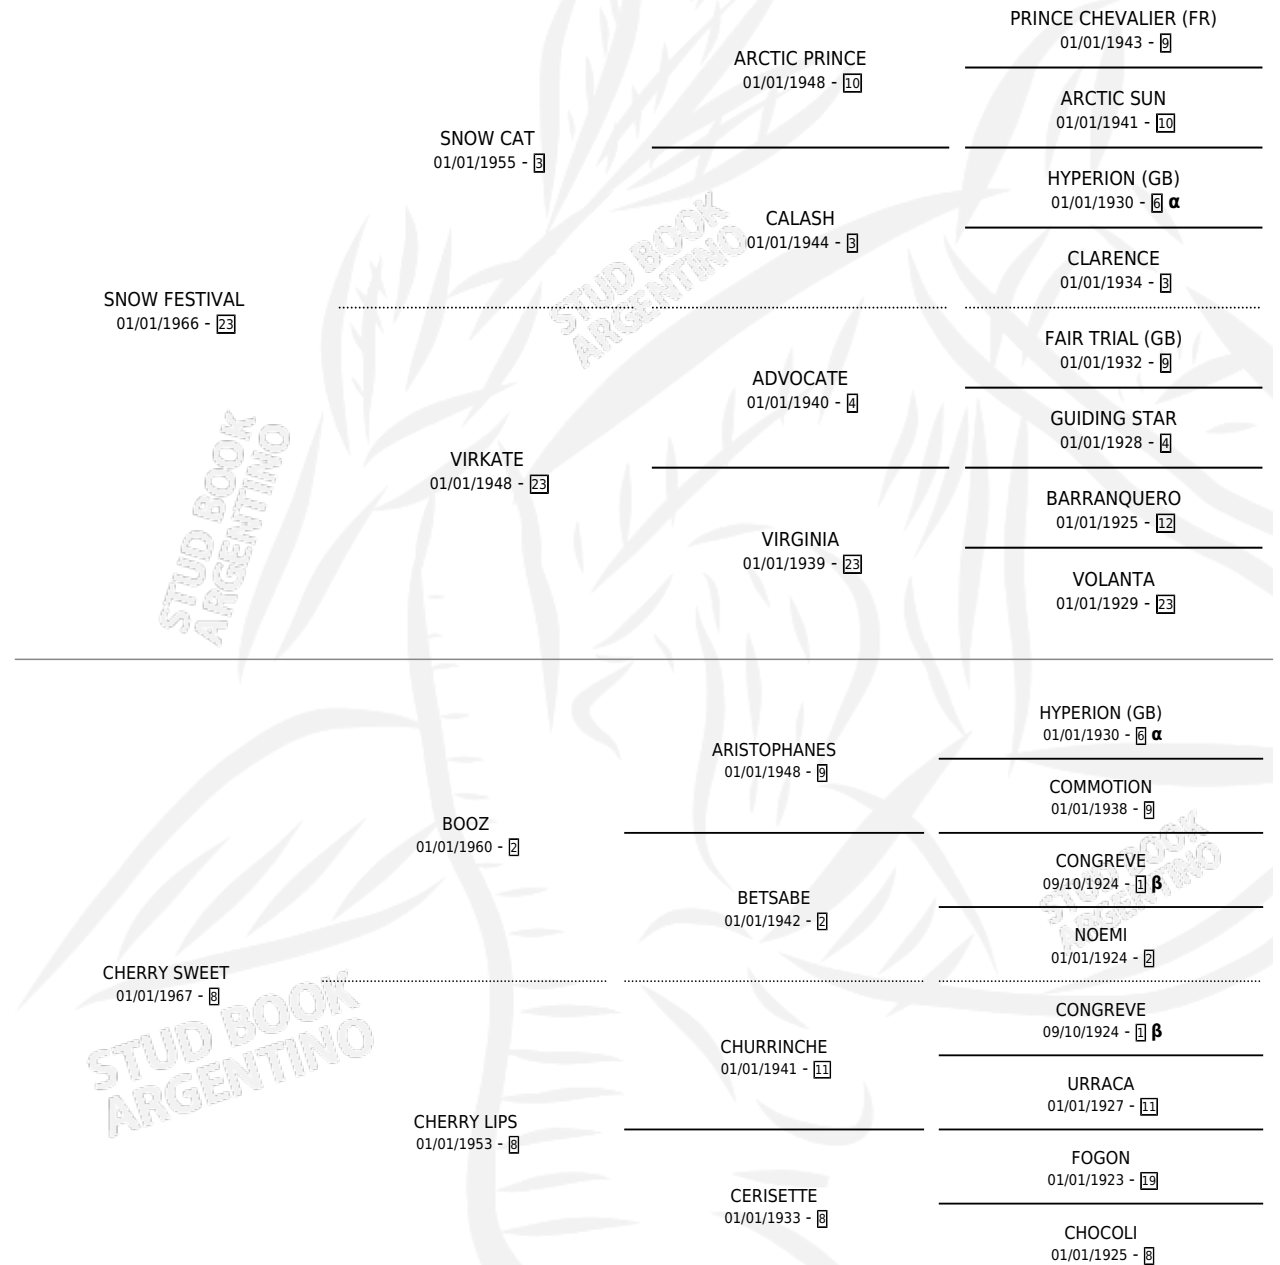

FESTIGNA

por SNOW FESTIVAL y CHERRY SWEET por BOOZ

Argentina · Hembra · Alazan · SP · 04/09/1976
Familia 8-j · Volumen 29

ESTADO

TIPIFICACIÓN SANGUÍNEA	X
TIPIFICACIÓN POR ADN	X
PASAPORTE	X
IDENTIFICACIÓN POR MICROCHIP	X
REPRODUCTOR	✓

Lugar de nacimiento: Campo particular

Criador: Sin dato

~

HIJOS

	MACHOS	HEMBRAS
8 NACIERON	2	6
2 CORRIERON	2	0
1 GANARON	1	0
0 GANADORES CL	0 GANADORES GR	0 GANADORES G1

PEDIGREE

INBREEDING : α, β